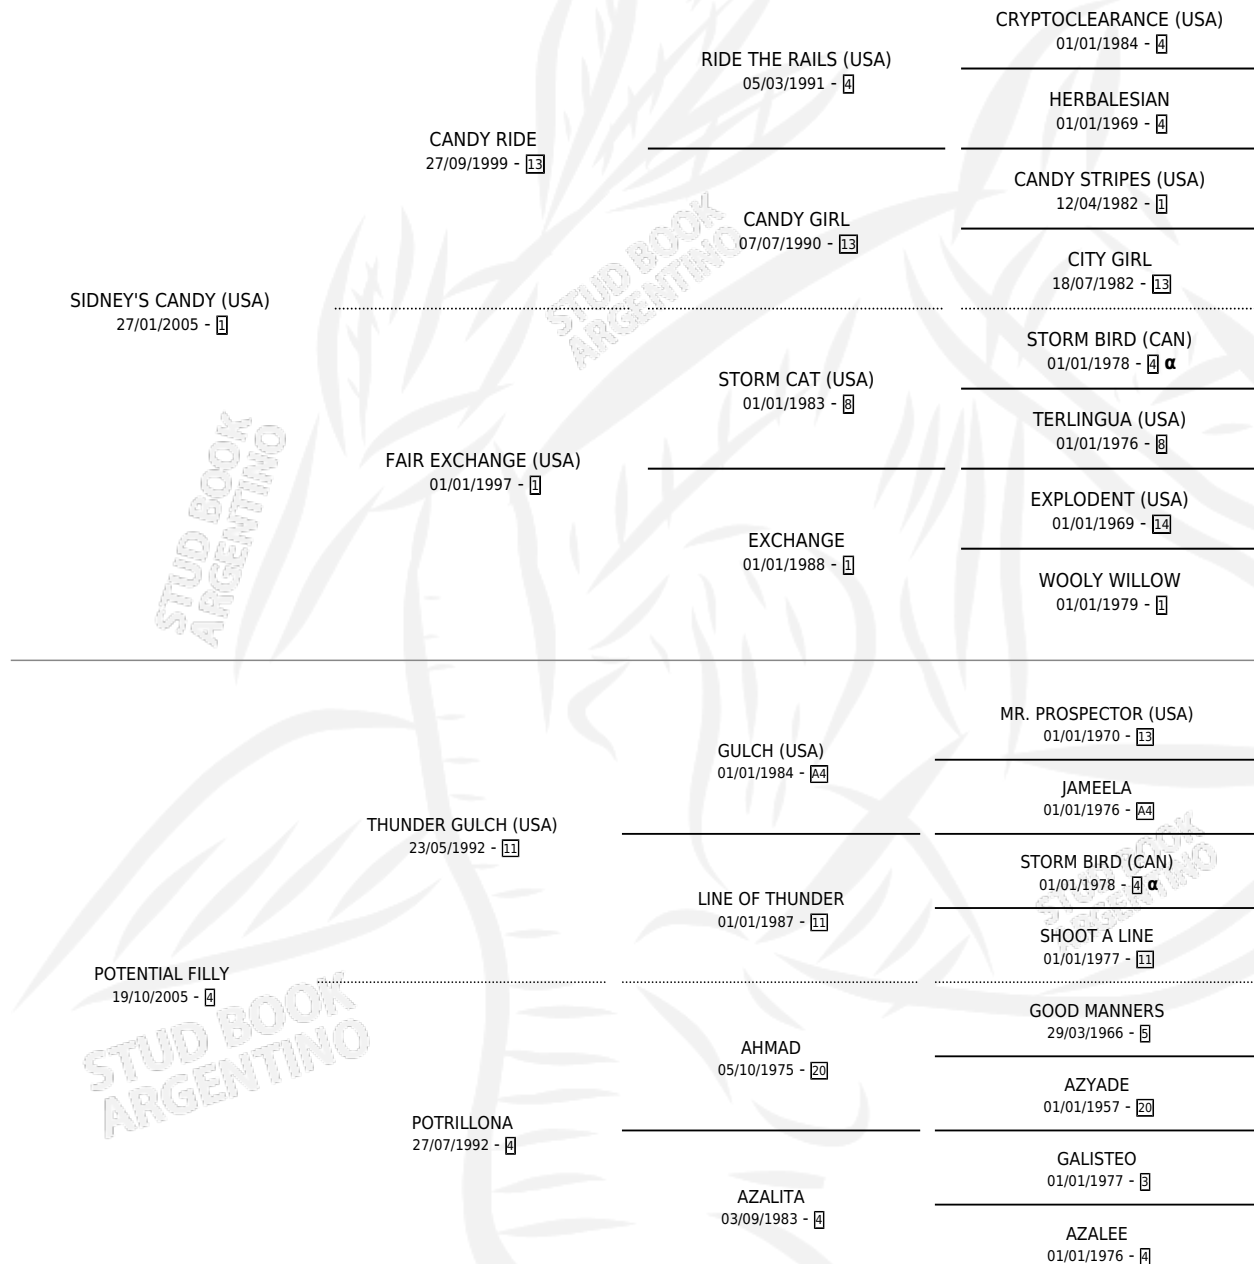

POTENT FILLY

por **SIDNEY'S CANDY (USA)** y **POTENTIAL FILLY** por **THUNDER GULCH (USA)**

Argentina · Hembra · Zaino · SP · 05/10/2017
Familia 4-b · Volumen 43

ESTADO

TIPIFICACIÓN SANGUÍNEA	X
TIPIFICACIÓN POR ADN	✓
PASAPORTE	✓
IDENTIFICACIÓN POR MICROCHIP	✓
REPRODUCTOR	✓

Lugar de nacimiento: La Pasion
Criador: La Pasion

~

HIJOS

	MACHOS	HEMBRAS
2 NACIERON	1	1
SIN ACTUACIONES		

PEDIGREE

INBREEDING : α

S

mientos 2 / Efectividad 40.00%

PADRILLO	PRODUCTO	CRIADOR	1ER SERVICIO	ÚLTIMO SERVICIO
O SOLE MIO	∅		10/12/2025	12/12/2025
POTENT FILLY	∅		08/11/2024	08/11/2024
Datos oficiales del Stud Book Argentino CAPTIVATING CAT (USA)	REY DARIO (M Z, 30/10/2024)	FORESTELLO RUBEN DARIO	05/12/2023	05/12/2023
SELEUKOS	∅		14/10/2022	14/10/2022
O SOLE MIO	MARGARITA ONE (H ZD, 02/10/2022)	FORESTELLO RUBEN DARIO	14/11/2021	16/11/2021