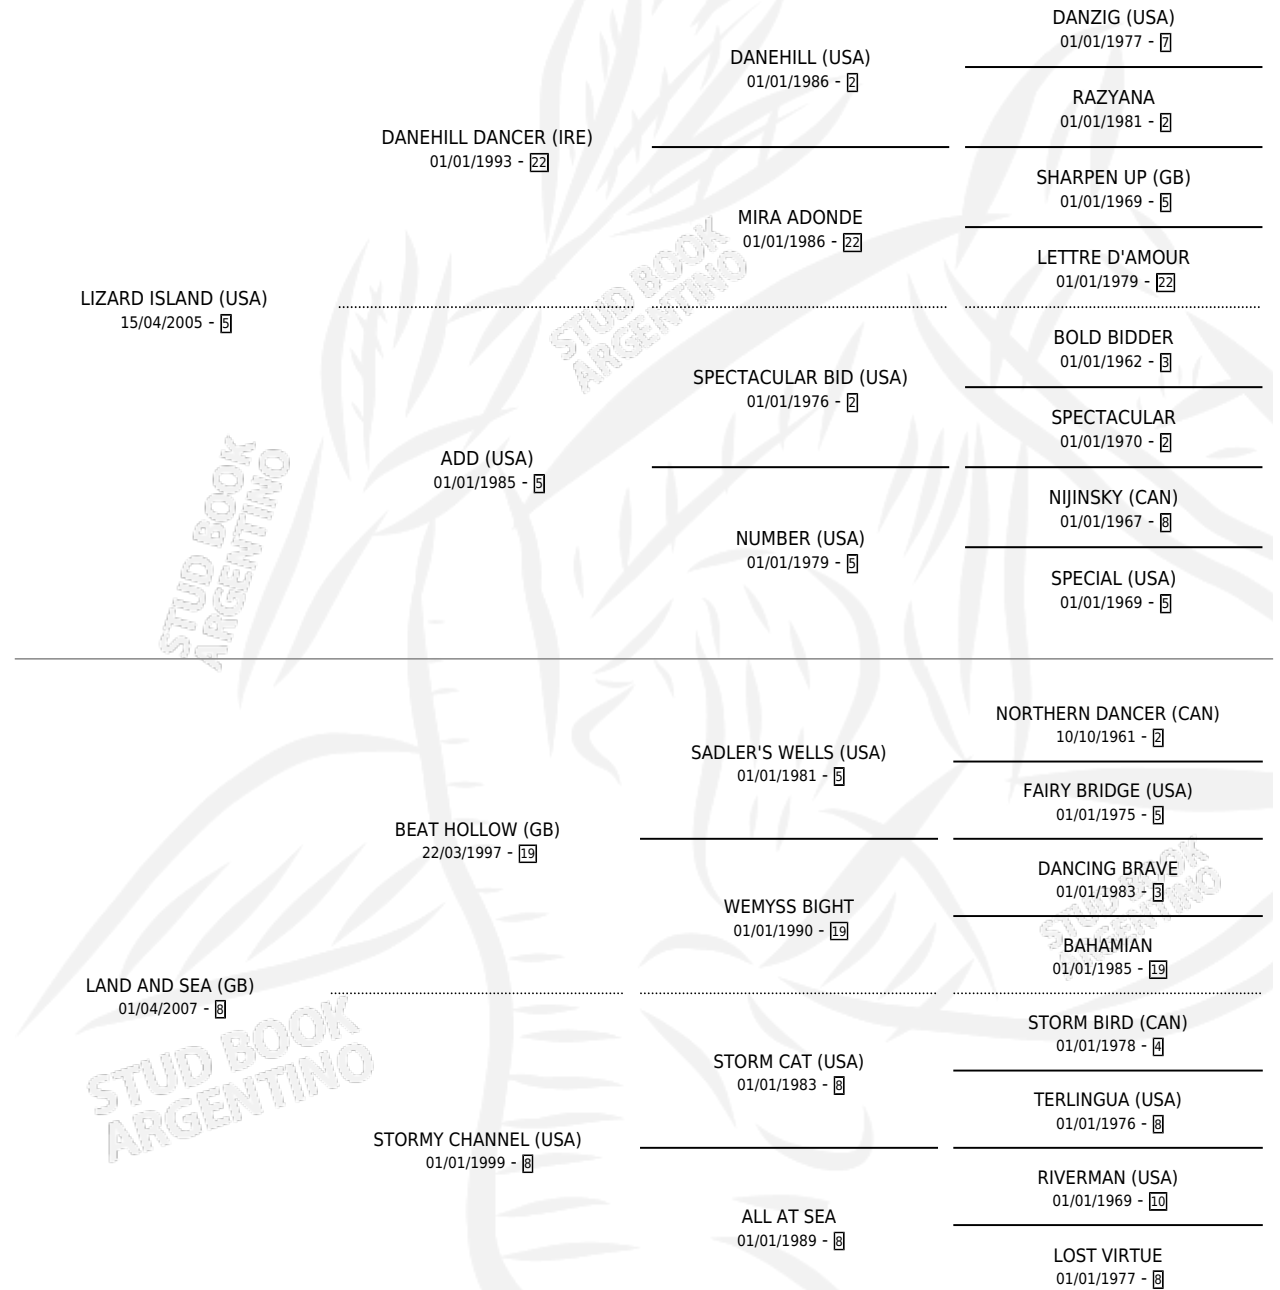

LAND RECON

por LIZARD ISLAND (USA) y LAND AND SEA (GB) por
BEAT HOLLOW (GB)

Argentina · Macho · Zaino · SP · 25/09/2017
Familia 8-h · Volumen 43

ESTADO

TIPIFICACIÓN SANGUÍNEA	X
TIPIFICACIÓN POR ADN	✓
PASAPORTE	✓
IDENTIFICACIÓN POR MICROCHIP	✓
REPRODUCTOR	X

Lugar de nacimiento: La Pasion
Criador: La Garibaldina

PEDIGREE