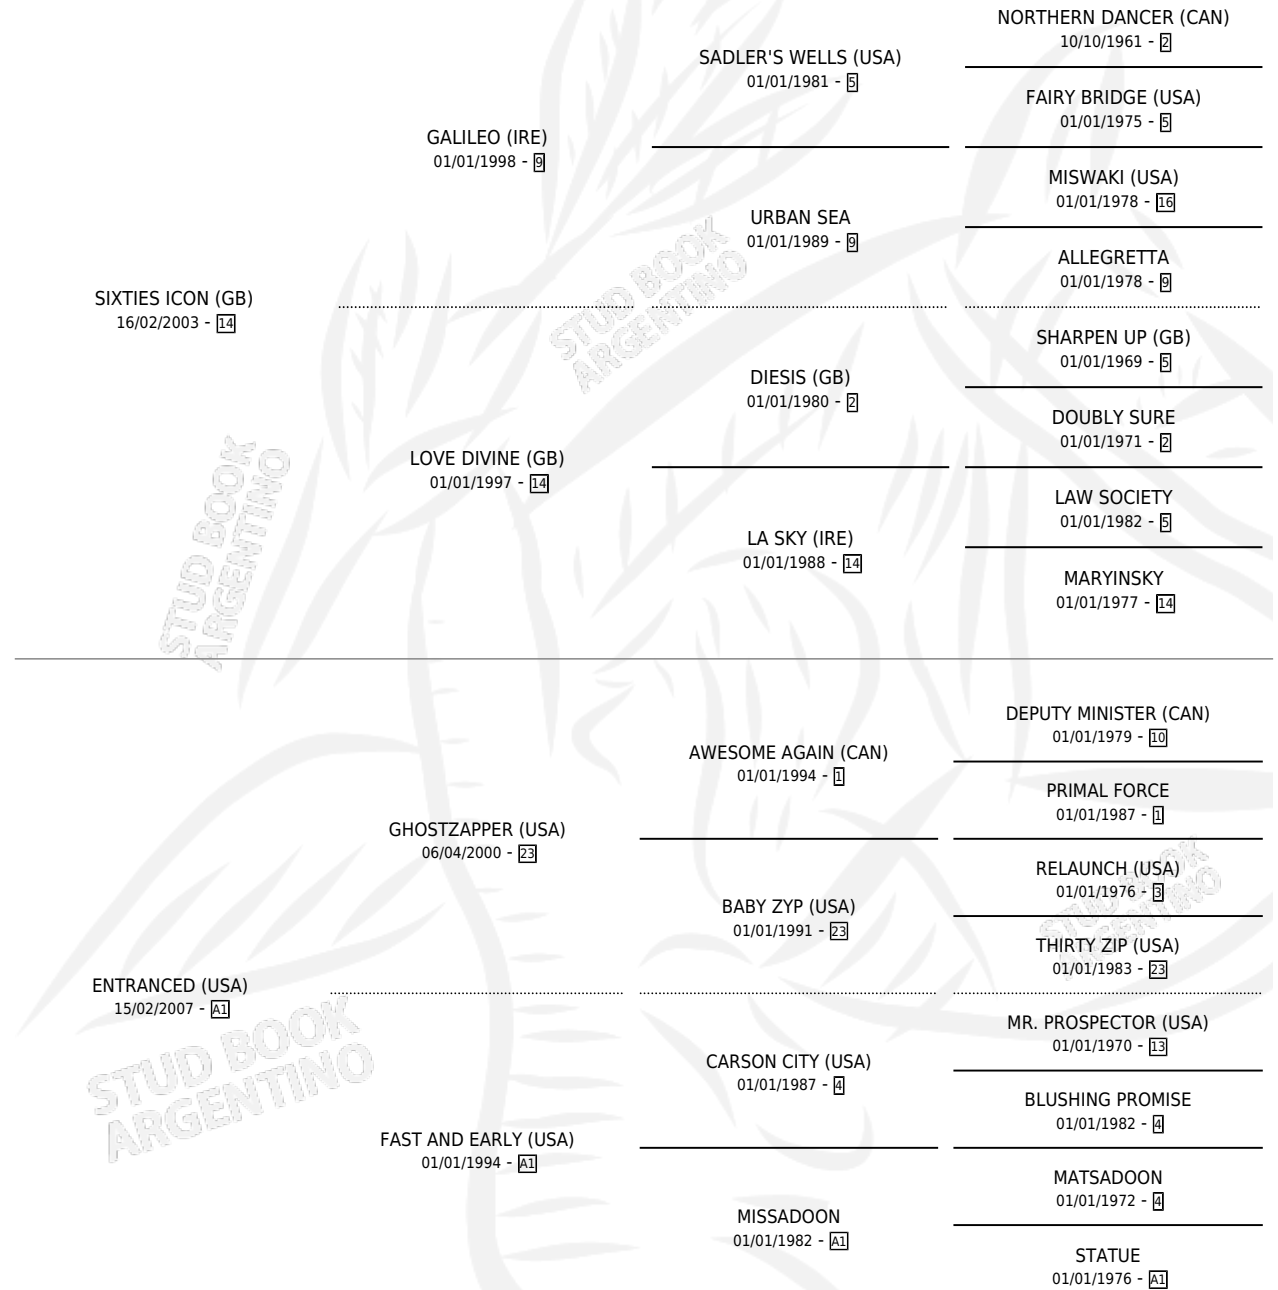

ELEMENTS

por **SIXTIES ICON (GB)** y **ENTRANCED (USA)** por
GHOSTZAPPER (USA)

Argentina · Macho · Zaino · SP · 20/10/2017
Familia A1 · Volumen 43

ESTADO

TIPIFICACIÓN SANGUÍNEA	X
TIPIFICACIÓN POR ADN	✓
PASAPORTE	✓
IDENTIFICACIÓN POR MICROCHIP	✓
REPRODUCTOR	X

Lugar de nacimiento: La Pasion
Criador: La Pasion

PEDIGREE

ELEMENTS

Datos oficiales del Stud Book Argentino

Documento generado el 23/04/2026

studbook.org.ar