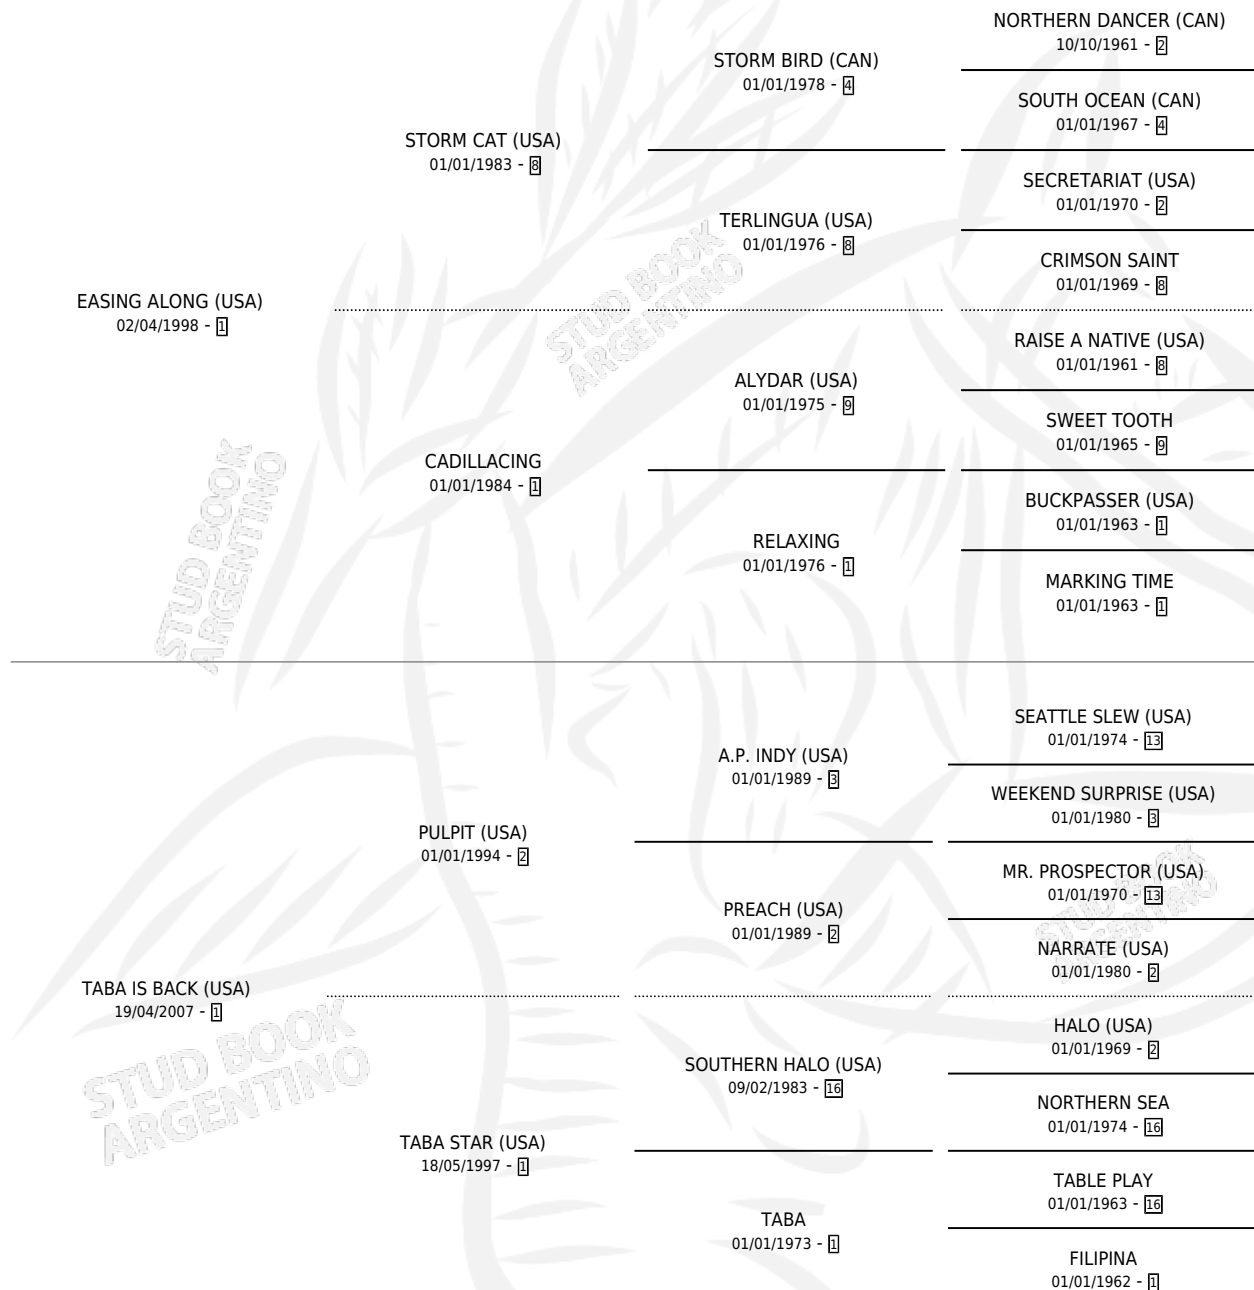

TABASCA HOT

por **EASING ALONG (USA)** y **TABA IS BACK (USA)** por **PULPIT (USA)**

Argentina · Hembra · Zaino · SP · 21/10/2017
Familia 1-s · Volumen 43

ESTADO

TIPIFICACIÓN SANGUÍNEA	X
TIPIFICACIÓN POR ADN	✓
PASAPORTE	✓
IDENTIFICACIÓN POR MICROCHIP	✓
REPRODUCTOR	✓

Lugar de nacimiento: La Pasion
Criador: La Pasion

~

HIJOS

	MACHOS	HEMBRAS
3 NACIERON	1	2
SIN ACTUACIONES		

PEDIGREE

CAMPAÑA

Solo carreras oficiales de Argentina

POR EDAD

Ganadora de 2 carreras en Palermo - \$775,000, a los 3 años.

POR DISTANCIA

HIPODROMO	CC	1°	2°	3°	4°	5°	NP	CLC	CLG	CLCG1	CLGG1	IMPORTE
PALERMO	8	2	1	1	2	0	2	0	0	0	0	\$775,000
1200 MTS	7	2	1	1	1	0	2	0	0	0	0	\$750,500
1400 MTS	1	0	0	0	1	0	0	0	0	0	0	\$24,500
SAN ISIDRO	1	0	0	0	0	0	1	0	0	0	0	\$0
1200 MTS	1	0	0	0	0	0	1	0	0	0	0	\$0