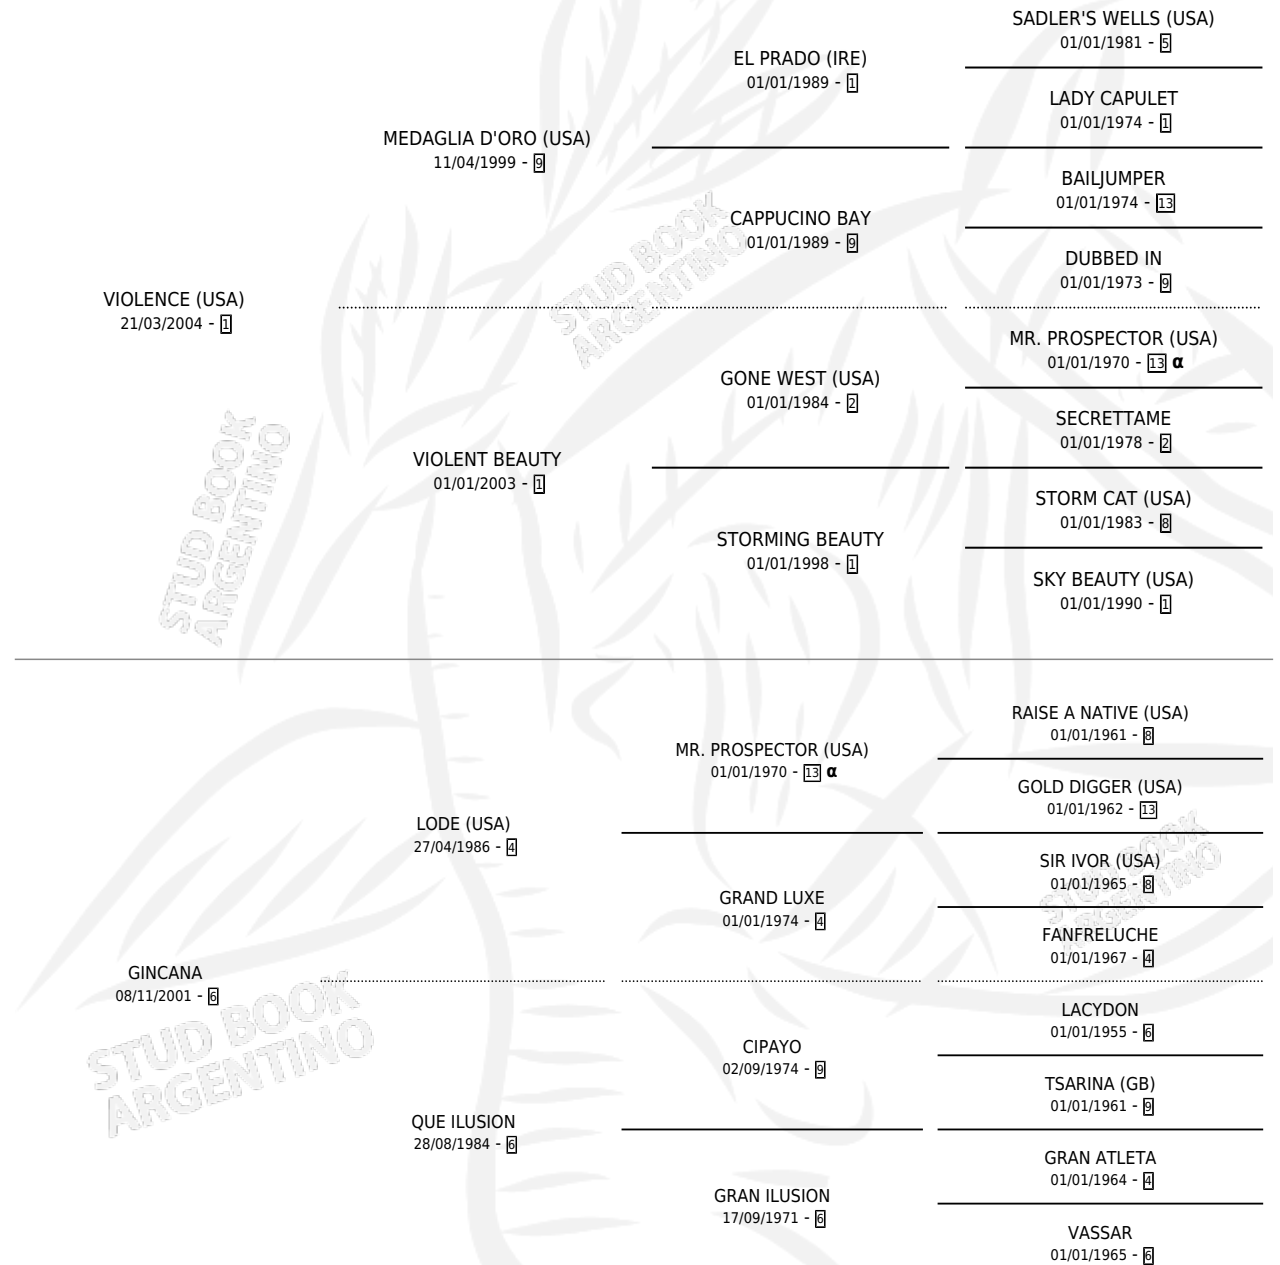

# GERARDINI

por **VIOLENCE (USA)** y **GINCANA** por **LODE (USA)**

Argentina · Macho · Zaino · SP · 22/10/2017  
Familia 6-f · Volumen 43

## ESTADO

TIPIFICACIÓN SANGUÍNEA	X
TIPIFICACIÓN POR ADN	✓
PASAPORTE	✓
IDENTIFICACIÓN POR MICROCHIP	✓
REPRODUCTOR	X

**Lugar de nacimiento:** La Pasion

**Criador:** La Pasion

## PEDIGREE

INBREEDING : α