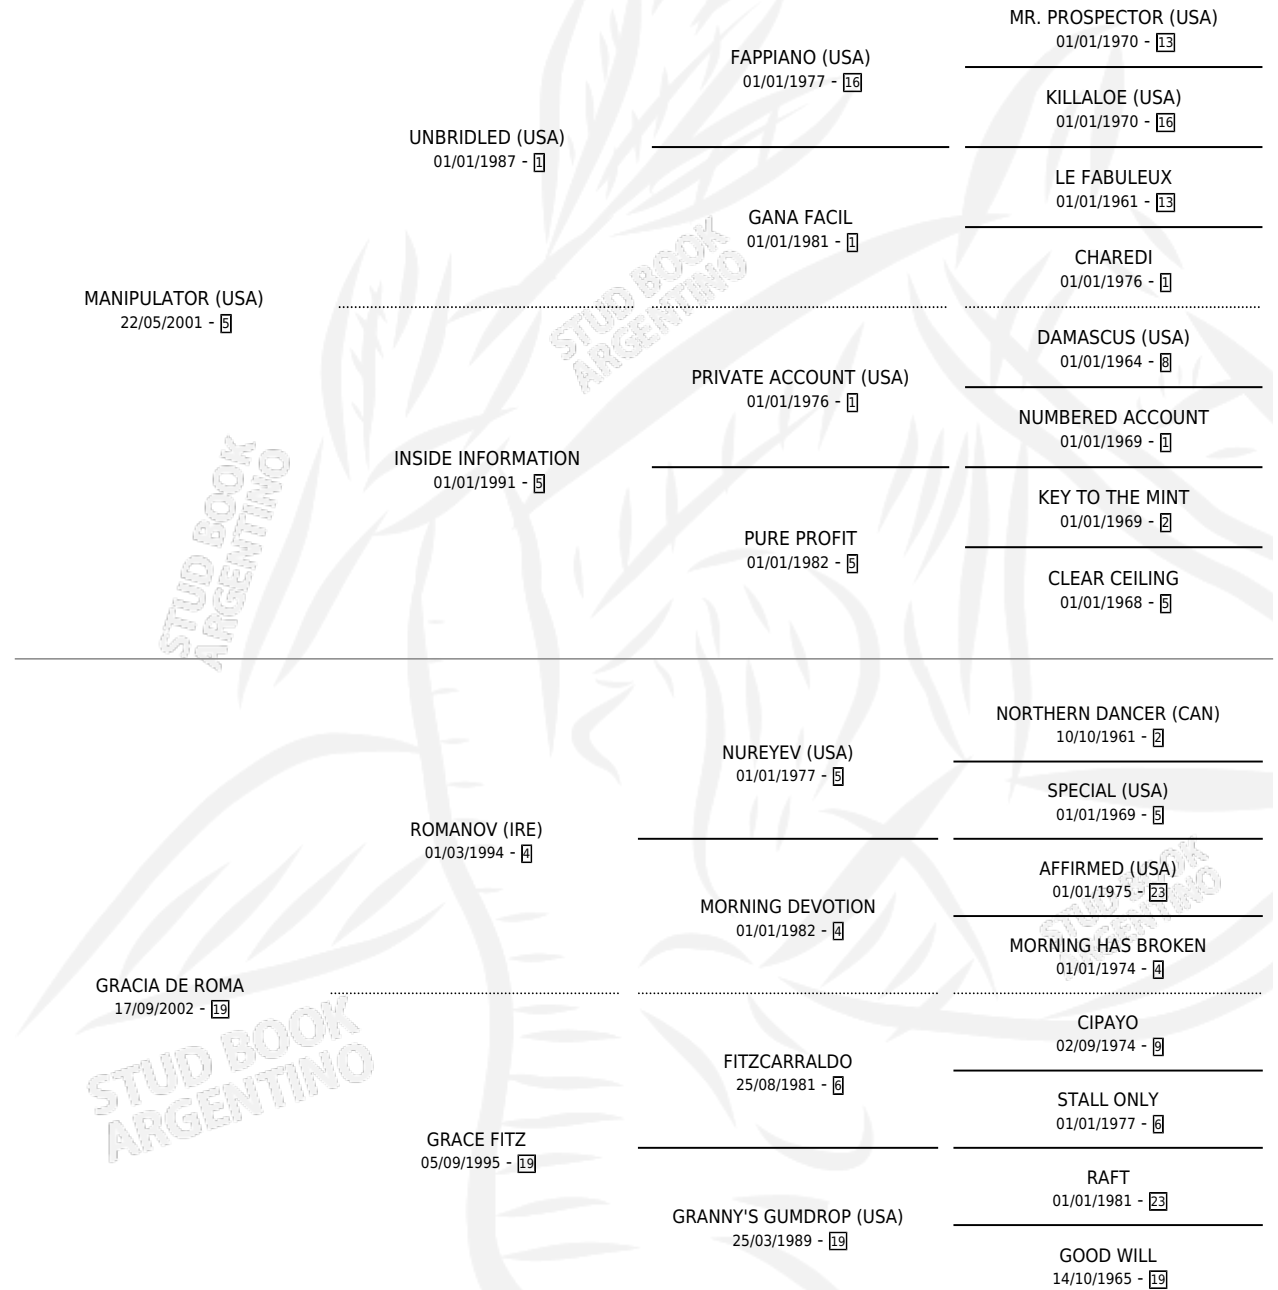

GRAZIOLI

por **MANIPULATOR (USA)** y **GRACIA DE ROMA** por **ROMANOV (IRE)**

Argentina · Macho · Zaino · SP · 26/10/2017
Familia 19-c · Volumen 43

ESTADO

TIPIFICACIÓN SANGUÍNEA	X
TIPIFICACIÓN POR ADN	✓
PASAPORTE	✓
IDENTIFICACIÓN POR MICROCHIP	✓
REPRODUCTOR	X

Lugar de nacimiento: La Pasion
Criador: La Pasion

PEDIGREE

CAMPAÑA

Solo carreras oficiales de Argentina

POR EDAD

EDAD	CC	1°	2°	3°	4°	5°	NP	CLC	CLG	CLCG1	CLGG1	IMPORTE	GANANCIA / CC
3 AÑOS	2	0	0	0	0	0	2	0	0	0	0	\$0	\$0
4 AÑOS	2	0	0	0	0	0	2	0	0	0	0	\$0	\$0
5 AÑOS	1	0	0	0	0	0	1	0	0	0	0	\$0	\$0
TOTALES	5	0	0	0	0	0	5	0	0	0	0	\$0	\$0
%		0.0%	0.0%	0.0%	0.0%	0.0%	100%	0.0%	0.0%	0.0%	0.0%		