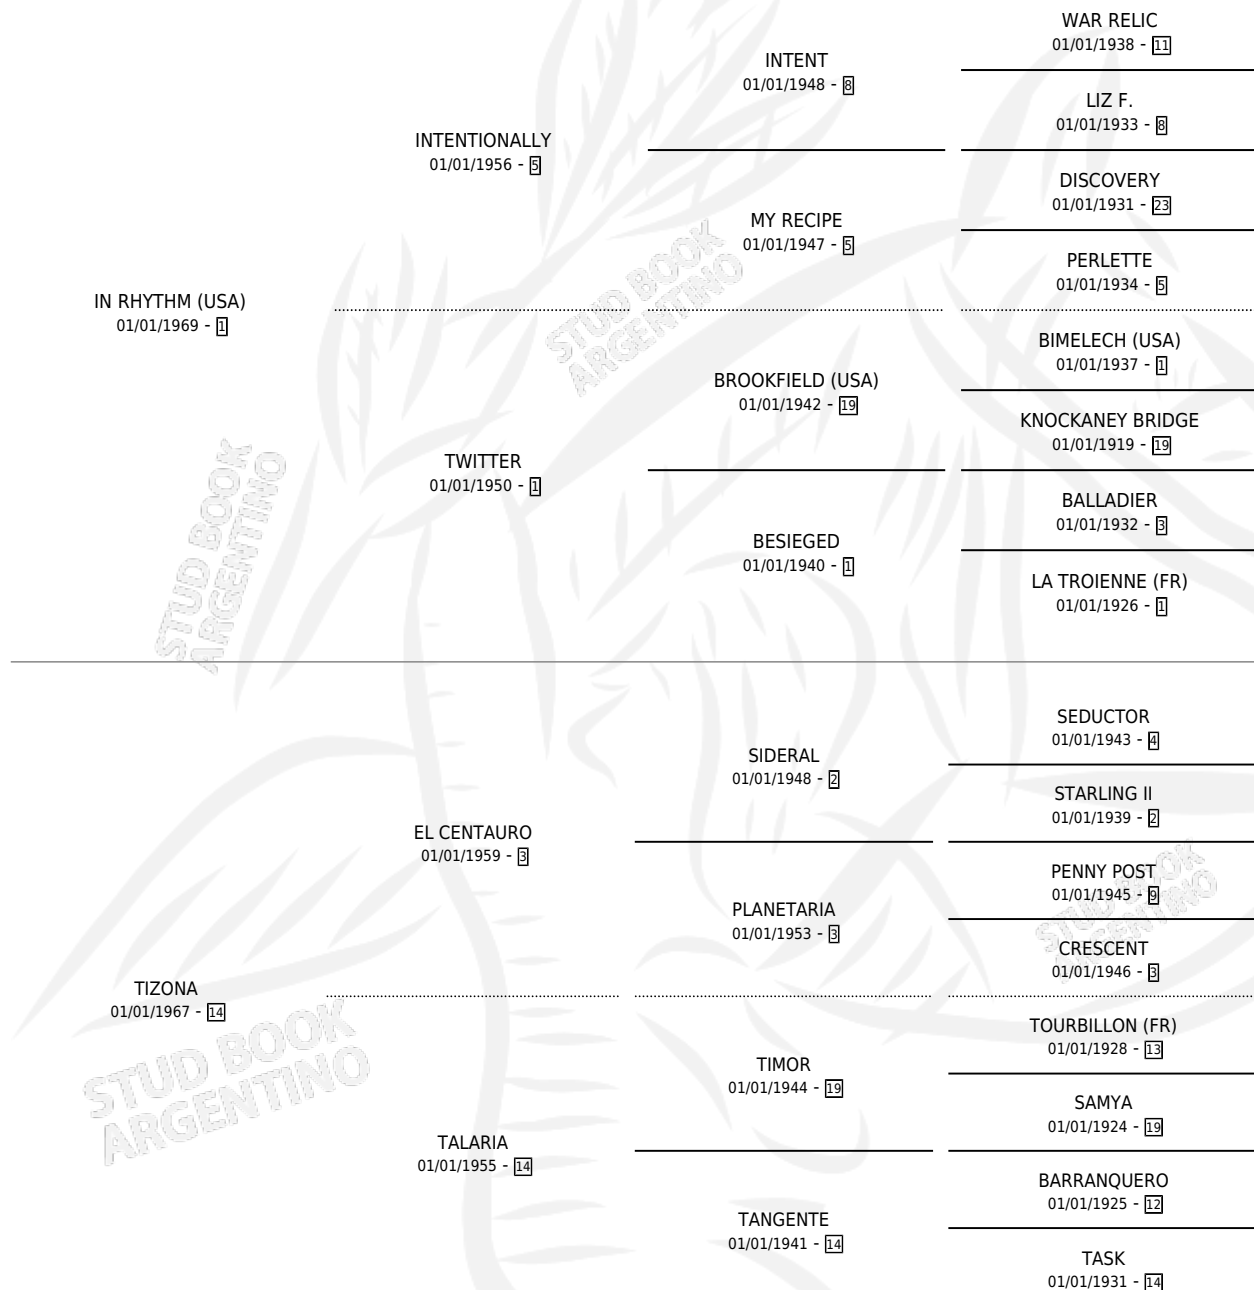

TARMA

por **IN RHYTHM (USA)** y **TIZONA** por **EL CENTAURO**

Argentina · Hembra · Zaino · SP · 01/01/1977
Familia 14-a · Volumen 29

ESTADO

TIPIFICACIÓN SANGUÍNEA	✓
TIPIFICACIÓN POR ADN	X
PASAPORTE	X
IDENTIFICACIÓN POR MICROCHIP	X
REPRODUCTOR	✓

Lugar de nacimiento: Campo particular

Criador: Sin dato

~

HIJOS

	MACHOS	HEMBRAS
10 NACIERON	4	6
7 CORRIERON	4	3
5 GANARON	2	3
0 GANADORES CL	0 GANADORES GR	0 GANADORES G1

PEDIGREE

S

Documentos 10 / Efectividad 66.67%

PADRILLO	PRODUCTO	CRIADOR	1ER SERVICIO	ÚLTIMO SERVICIO
PERFECT PARADE (USA)	∅		30/09/1999	30/09/1999
TARMA ESPACIAL	OSCURITO (M Z, 01/12/1998) •MURIÓ EL 31/05/2007•	PANAMERICANO	16/12/1997	16/12/1997
PERFECT PARADE (USA) el 25/04/2026	NUDITY (H Z, 04/11/1997)	HARAS PANAMERICANO SA	23/10/1996	11/11/1996
RED WING PRINCE (USA)	∅		24/08/1996	27/08/1996
RED WING PRINCE (USA)	LONDON CALLING (M Z, 18/10/1995)	SIN DATO	31/10/1994	31/10/1994
RED WING PRINCE (USA)	KILL ME (M Z, 29/09/1994)	SIN DATO	31/08/1993	05/10/1993
PERFECT PARADE (USA)	∅		05/10/1992	05/10/1992
RED WING PRINCE (USA)	HEAD CREST (H ZC, 10/11/1991)	SIN DATO	04/11/1990	30/11/1990
RED WING PRINCE (USA)	GOYAMORA (H Z, 25/10/1990) •MURIÓ EL 31/07/1991•	SIN DATO	09/11/1989	11/11/1989
RED WING PRINCE (USA)	FERSALA (H Z, 02/09/1989)	SIN DATO	30/08/1988	20/09/1988
RED WING PRINCE (USA)	∅		13/09/1987	04/11/1987
RED WING PRINCE (USA)	∅		25/11/1986	25/11/1986
RED WING PRINCE (USA)	CORAL MELODY (H Z, 02/11/1986) •MURIÓ EL 10/10/2011•	SIN DATO	19/11/1985	21/11/1985
RED WING PRINCE (USA)	BLUE BARON (M A, 11/11/1985)	SIN DATO		
RED WING PRINCE (USA)	AVRILLE (H Z, 20/10/1984)	GRUNBERG ROBERTO EDUARDO		