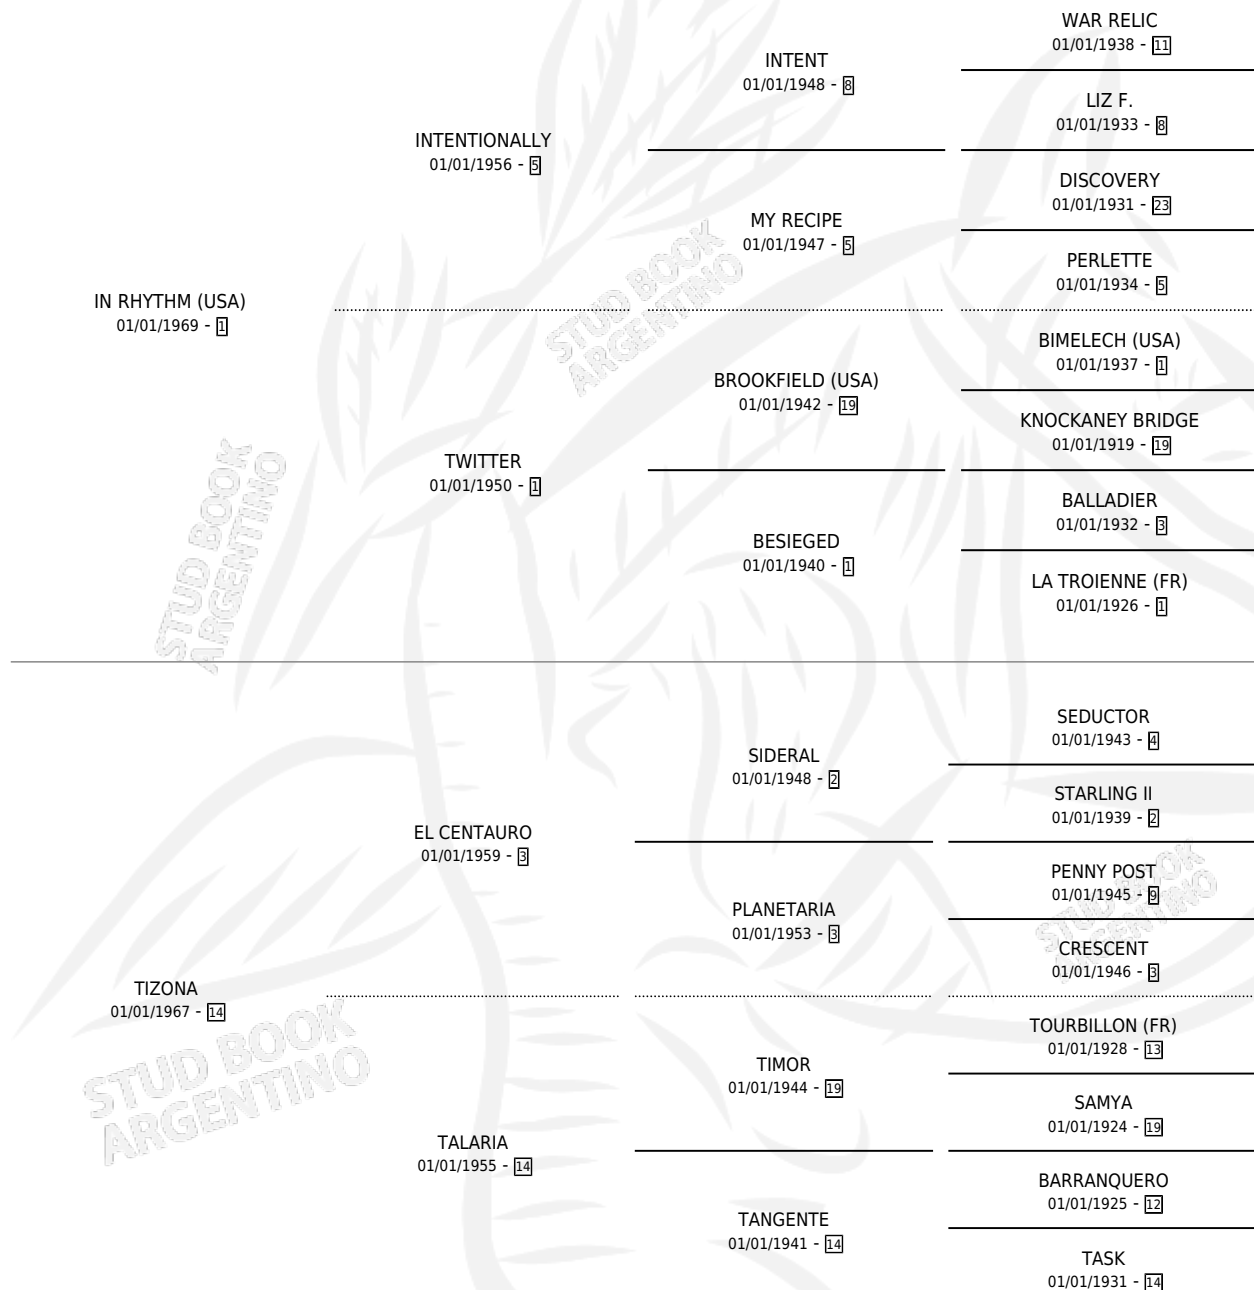

TARMA

por **IN RHYTHM (USA)** y **TIZONA** por **EL CENTAURO**

Argentina · Hembra · Zaino · SP · 01/01/1977
Familia 14-a · Volumen 29

ESTADO

TIPIFICACIÓN SANGUÍNEA	✓
TIPIFICACIÓN POR ADN	X
PASAPORTE	X
IDENTIFICACIÓN POR MICROCHIP	X
REPRODUCTOR	✓

Lugar de nacimiento: Campo particular

Criador: Sin dato

~

HIJOS

	MACHOS	HEMBRAS
10 NACIERON	4	6
7 CORRIERON	4	3
5 GANARON	2	3
0 GANADORES CL	0 GANADORES GR	0 GANADORES G1

PEDIGREE

S

Documentos 10 / Efectividad 66.67%

PADRILLO	PRODUCTO	CRIADOR	1ER SERVICIO	ÚLTIMO SERVICIO
PERFECT PARADE (USA)	∅		30/09/1999	30/09/1999
TARMA ESPACIAL	OSCURITO (M Z, 01/12/1998) •MURIÓ EL 31/05/2007•	PANAMERICANO	16/12/1997	16/12/1997
PERFECT PARADE (USA)	NUDITY (H Z, 04/11/1997)	HARAS PANAMERICANO SA	23/10/1996	11/11/1996
RED WING PRINCE (USA)	∅		24/08/1996	27/08/1996
RED WING PRINCE (USA)	LONDON CALLING (M Z, 18/10/1995)	SIN DATO	31/10/1994	31/10/1994
RED WING PRINCE (USA)	KILL ME (M Z, 29/09/1994)	SIN DATO	31/08/1993	05/10/1993
PERFECT PARADE (USA)	∅		05/10/1992	05/10/1992
RED WING PRINCE (USA)	HEAD CREST (H ZC, 10/11/1991)	SIN DATO	04/11/1990	30/11/1990
RED WING PRINCE (USA)	GOYAMORA (H Z, 25/10/1990) •MURIÓ EL 31/07/1991•	SIN DATO	09/11/1989	11/11/1989
RED WING PRINCE (USA)	FERSALA (H Z, 02/09/1989)	SIN DATO	30/08/1988	20/09/1988
RED WING PRINCE (USA)	∅		13/09/1987	04/11/1987
RED WING PRINCE (USA)	∅		25/11/1986	25/11/1986
RED WING PRINCE (USA)	CORAL MELODY (H Z, 02/11/1986) •MURIÓ EL 10/10/2011•	SIN DATO	19/11/1985	21/11/1985
RED WING PRINCE (USA)	BLUE BARON (M A, 11/11/1985)	SIN DATO		
RED WING PRINCE (USA)	AVRILLE (H Z, 20/10/1984)	GRUNBERG ROBERTO EDUARDO		