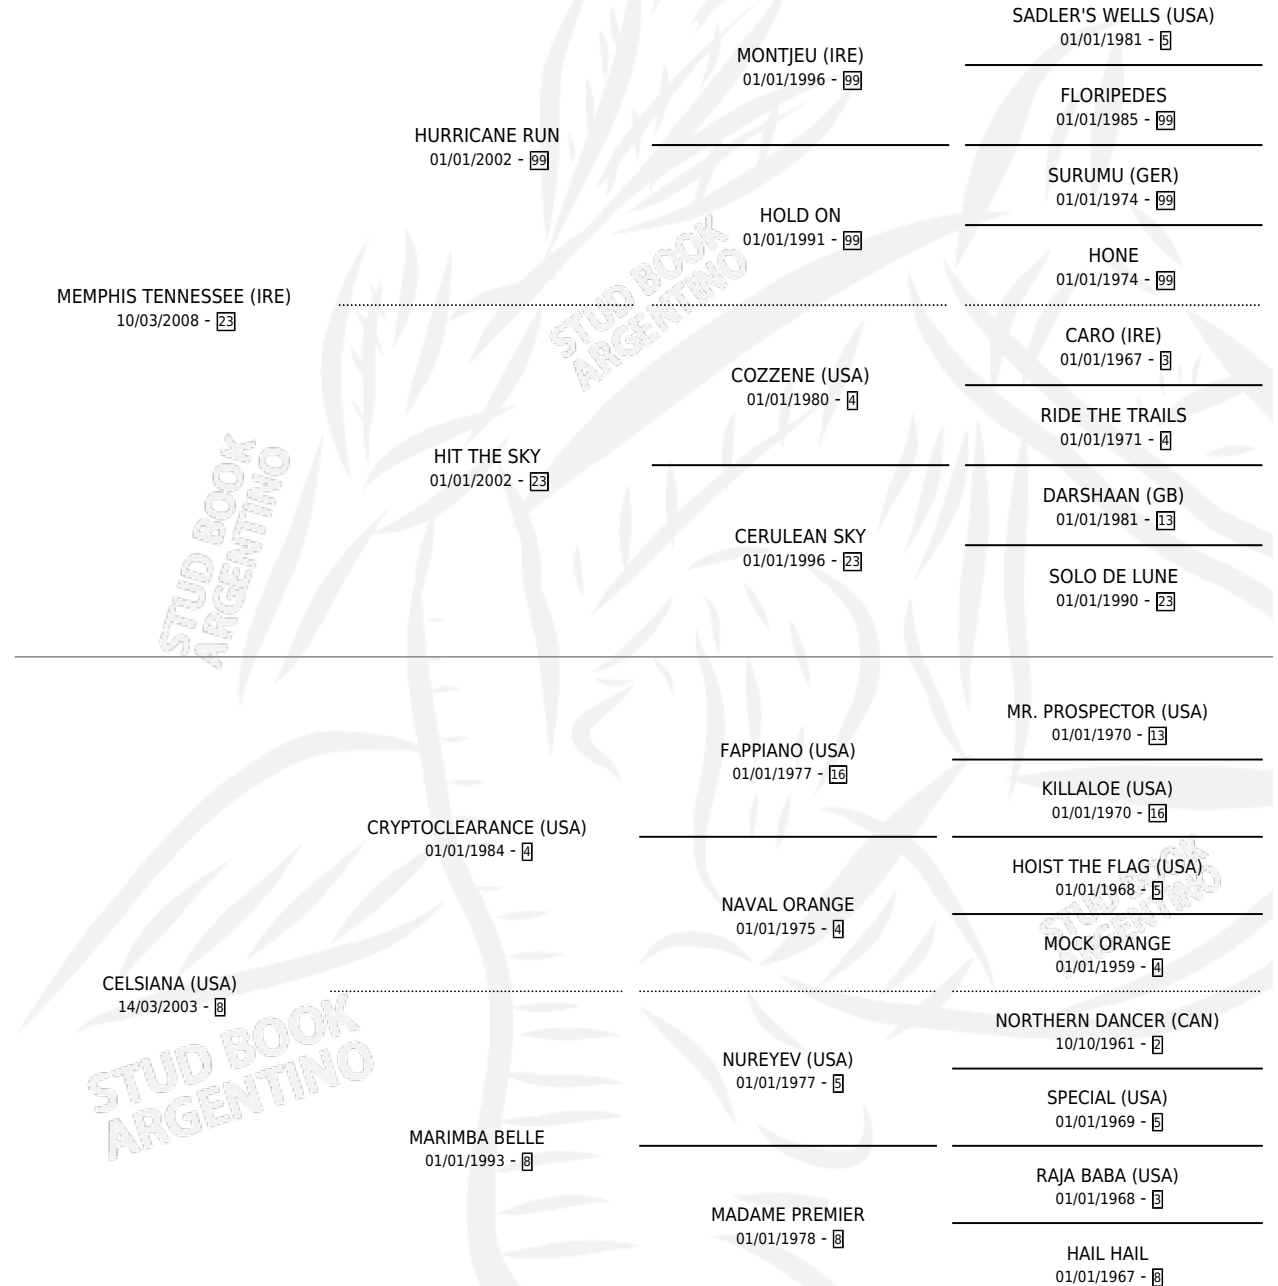

MEM'S PROSPECTOR

por **MEMPHIS TENNESSEE (IRE)** y **CELSIANA (USA)** por **CRYPTOCLEARANCE (USA)**

Argentina · Macho · Zaino · SP · 01/11/2017
Familia 8-f · Volumen 43

ESTADO

TIPIFICACIÓN SANGUÍNEA	X
TIPIFICACIÓN POR ADN	X
PASAPORTE	X
IDENTIFICACIÓN POR MICROCHIP	X
REPRODUCTOR	X

Lugar de nacimiento: Dilu
Criador: Dilu

PEDIGREE

MEM'S PROSPECTOR

Datos oficiales del Stud Book Argentino

Documento generado el 10/05/2026

studbook.org.ar