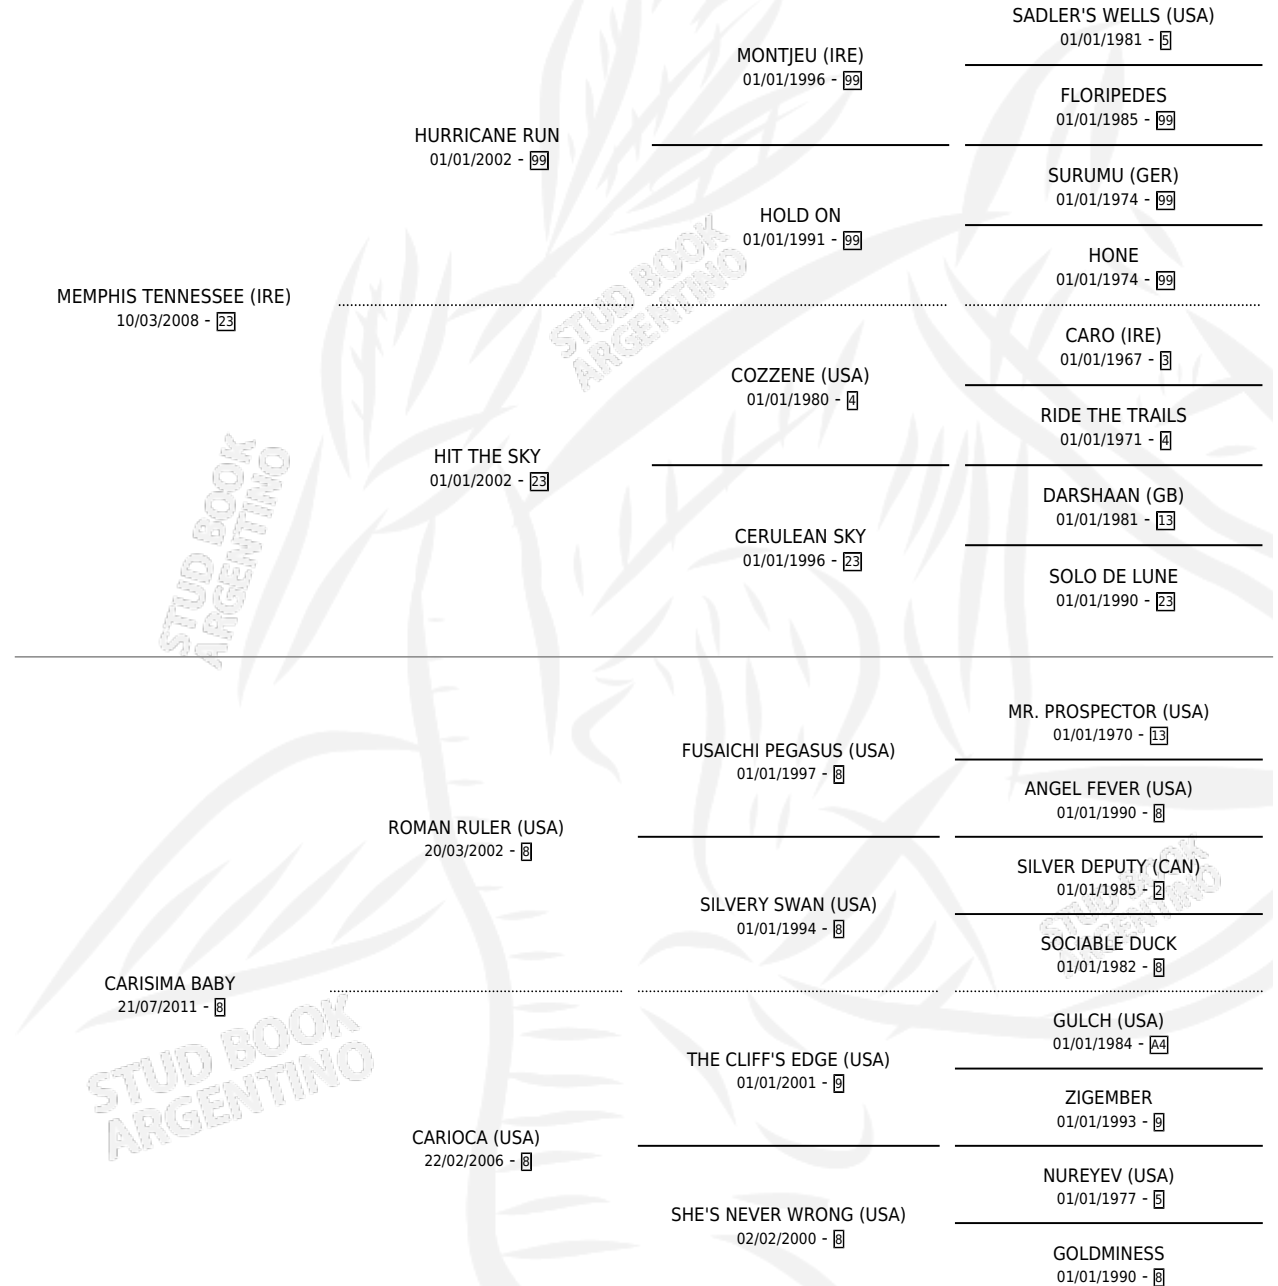

MEM'S CARISIMA

por **MEMPHIS TENNESSEE (IRE)** y **CARISIMA BABY** por **ROMAN RULER (USA)**

Argentina · Hembra · Zaino · SP · 31/10/2017
Familia 8-f · Volumen 43

ESTADO

TIPIFICACIÓN SANGUÍNEA	X
TIPIFICACIÓN POR ADN	✓
PASAPORTE	✓
IDENTIFICACIÓN POR MICROCHIP	✓
REPRODUCTOR	X

Lugar de nacimiento: Dilu
Criador: Dilu

PEDIGREE

CAMPAÑA

Solo carreras oficiales de Argentina

POR EDAD

EDAD	CC	1°	2°	3°	4°	5°	NP	CLC	CLG	CLCG1	CLGG1	IMPORTE	GANANCIA / CC
4 AÑOS	3	0	0	0	0	0	3	0	0	0	0	\$14,400	\$4,800
TOTALES	3	0	0	0	0	0	3	0	0	0	0	\$14,400	\$4,800
%		0.0%	0.0%	0.0%	0.0%	0.0%	100%	0.0%	0.0%	0.0%	0.0%		