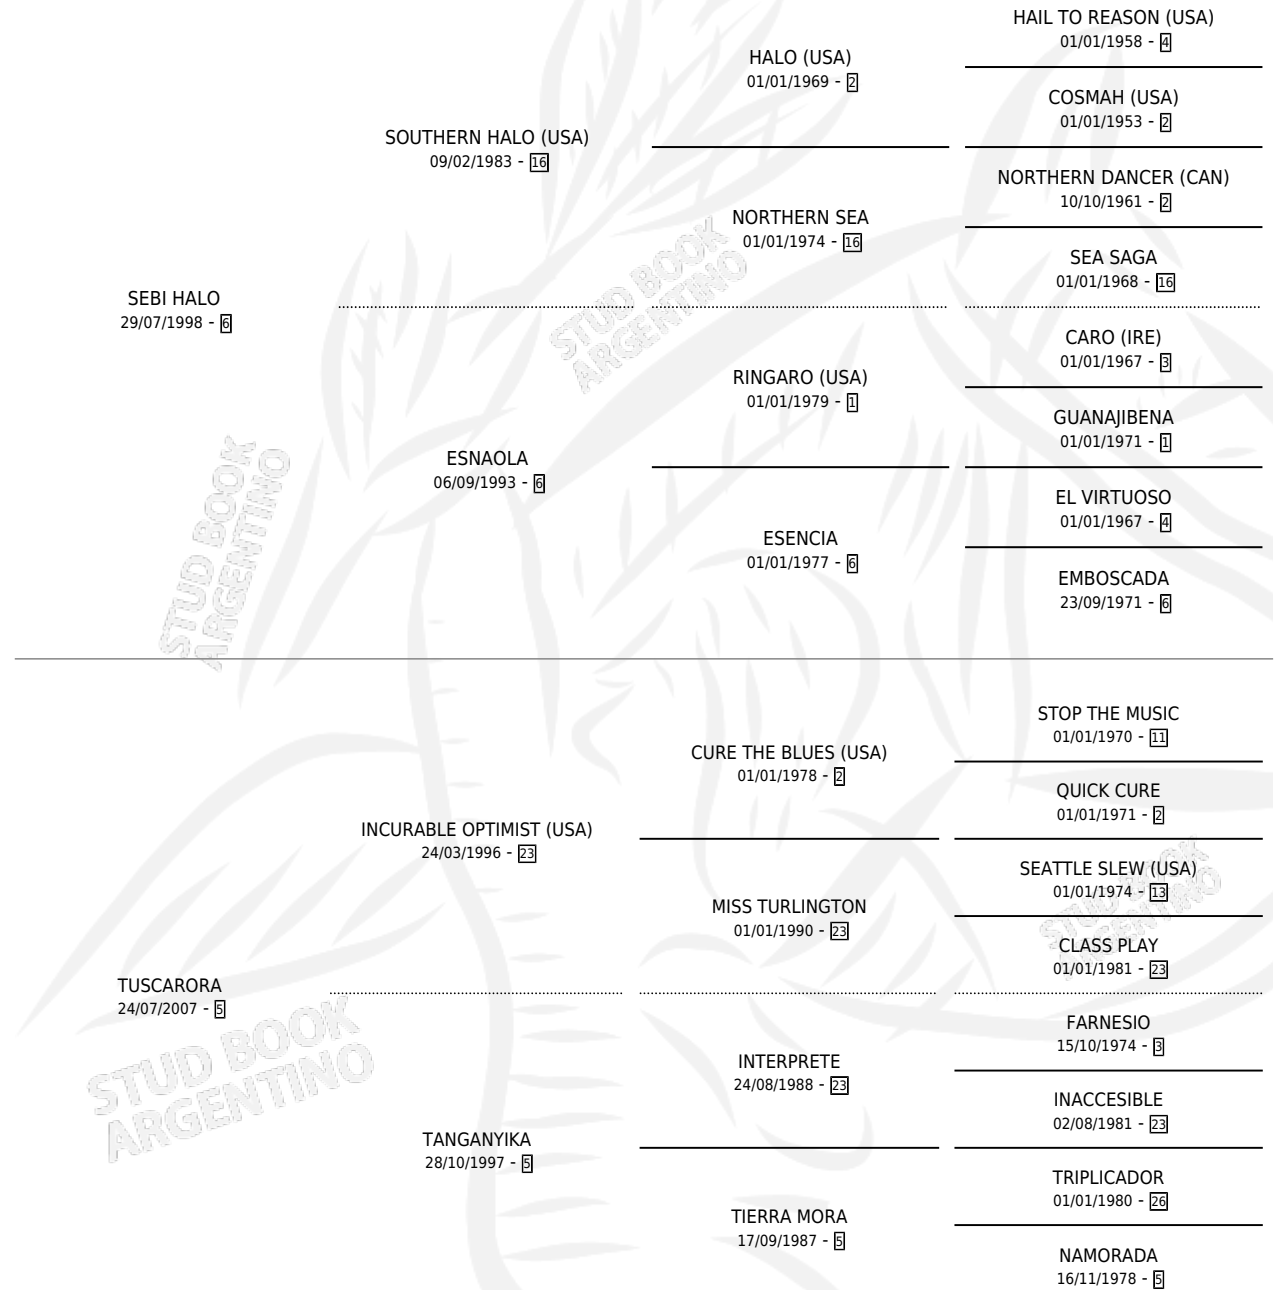

SUO TEMPORE

por SEBI HALO y TUSCARORA por INCURABLE OPTIMIST (USA)

Argentina · Macho · Zaino · SP · 30/10/2017
Familia 5-c · Volumen 43

ESTADO

TIPIFICACIÓN SANGUÍNEA	X
TIPIFICACIÓN POR ADN	✓
PASAPORTE	✓
IDENTIFICACIÓN POR MICROCHIP	✓
REPRODUCTOR	X

Lugar de nacimiento: El Paraiso

Criador: El Paraiso

PEDIGREE

CAMPAÑA

Solo carreras oficiales de Argentina

POR EDAD

EDAD	CC	1°	2°	3°	4°	5°	NP	CLC	CLG	CLCG1	CLGG1	IMPORTE	GANANCIA / CC
4 AÑOS	5	0	0	0	0	0	5	0	0	0	0	\$0	\$0
5 AÑOS	3	0	0	0	0	0	3	0	0	0	0	\$15,480	\$5,160
6 AÑOS	1	0	0	0	0	0	1	0	0	0	0	\$0	\$0
TOTALES	9	0	0	0	0	0	9	0	0	0	0	\$15,480	\$1,720
%		0.0%	0.0%	0.0%	0.0%	0.0%	100%	0.0%	0.0%	0.0%	0.0%		