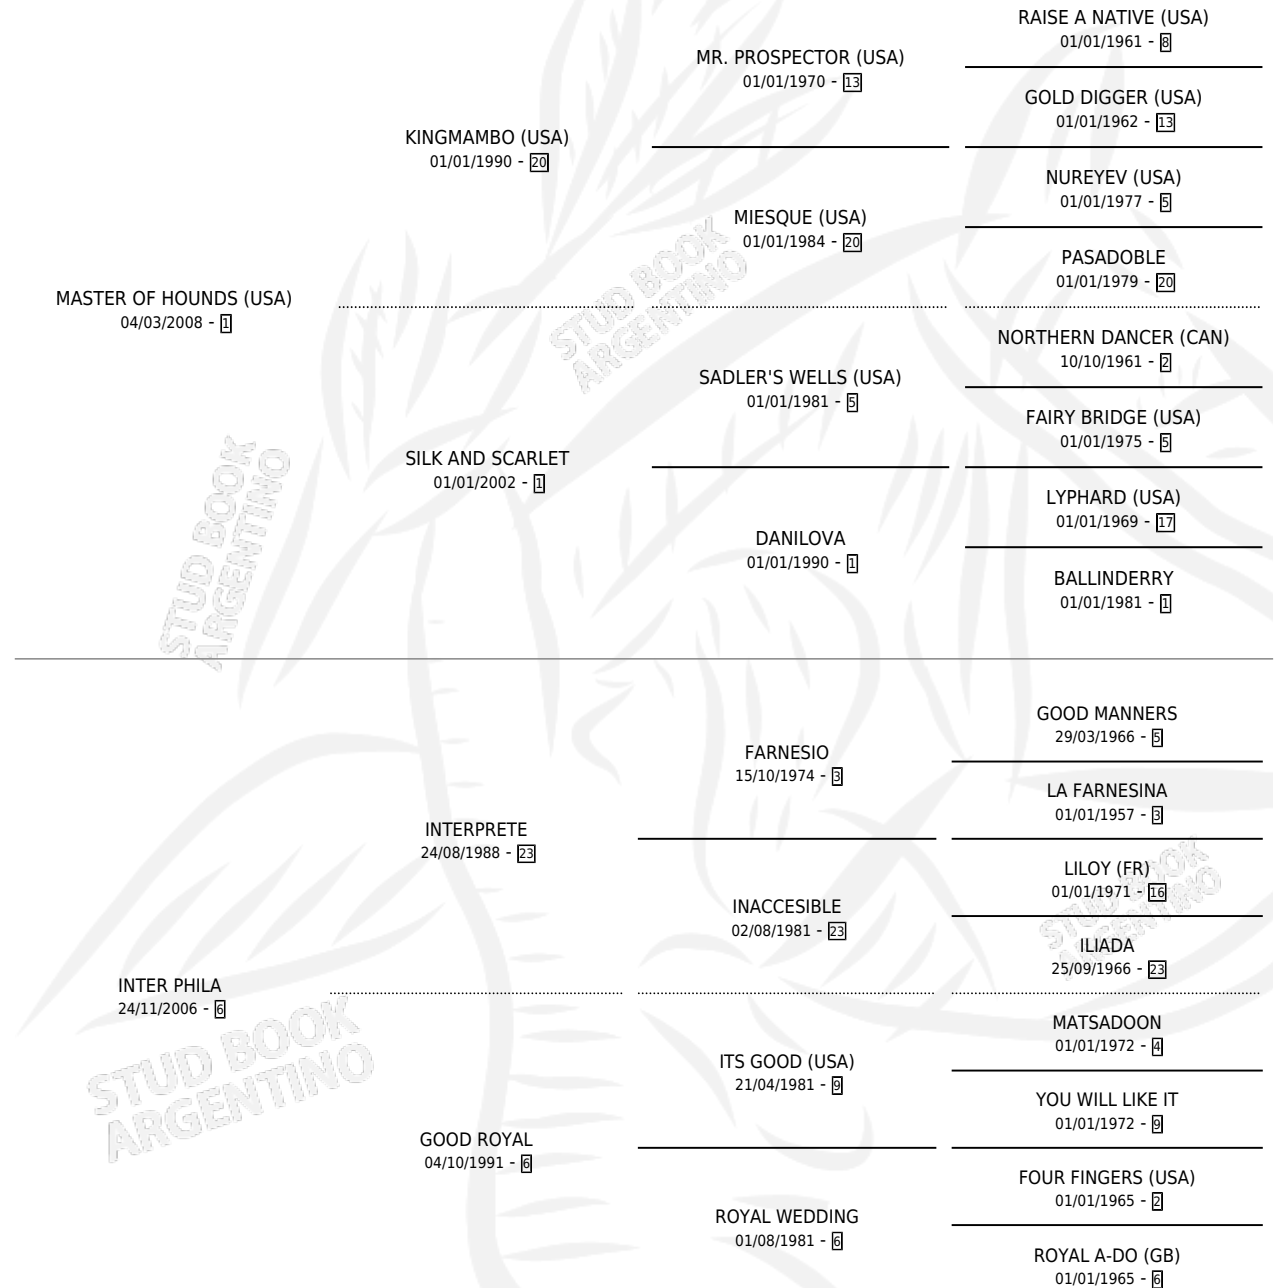

MILAPHILA

por **MASTER OF HOUNDS (USA)** y **INTER PHILA** por **INTERPRETE**

Argentina · Hembra · Zaino · SP · 15/10/2017
Familia 6-d · Volumen 43

ESTADO

TIPIFICACIÓN SANGUÍNEA	X
TIPIFICACIÓN POR ADN	✓
PASAPORTE	✓
IDENTIFICACIÓN POR MICROCHIP	✓
REPRODUCTOR	✓

Lugar de nacimiento: El Paraiso

Criador: El Paraiso

PEDIGREE