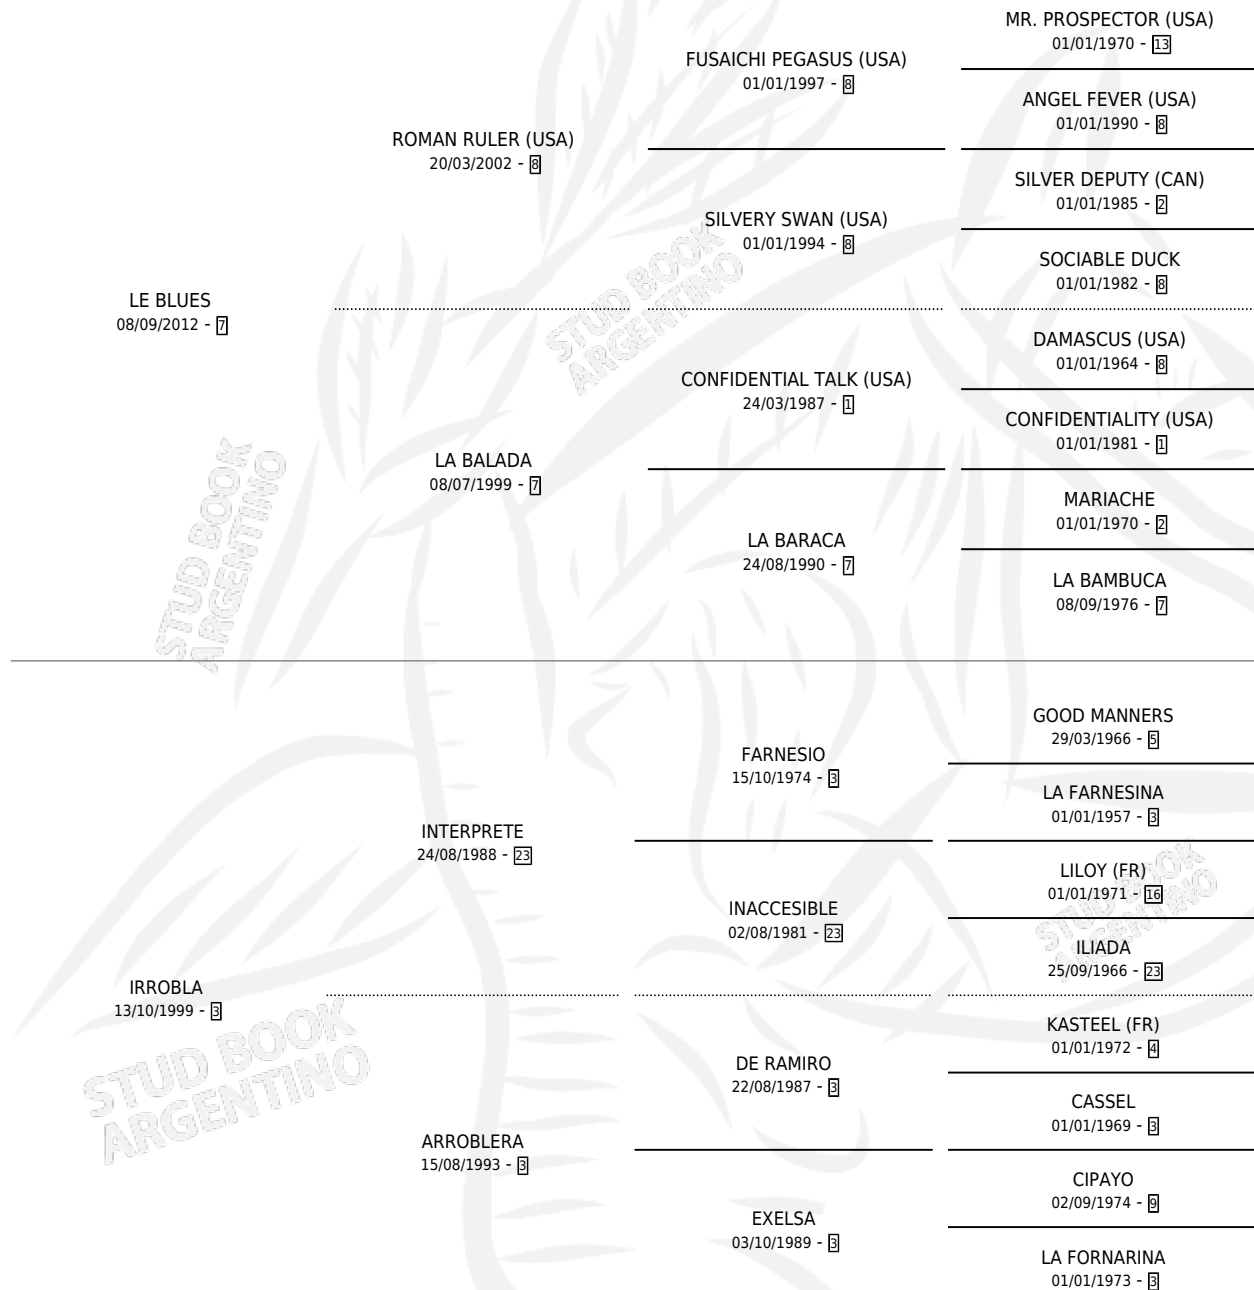

LADY SANSARA

por LE BLUES y IRROBLA por INTERPRETE

Argentina · Hembra · Zaino · SP · 26/09/2017
Familia 3-b · Volumen 43

ESTADO

TIPIFICACIÓN SANGUÍNEA	X
TIPIFICACIÓN POR ADN	✓
PASAPORTE	✓
IDENTIFICACIÓN POR MICROCHIP	✓
REPRODUCTOR	✓

Lugar de nacimiento: El Paraiso

Criador: El Paraiso

~

HIJOS

	MACHOS	HEMBRAS
1 NACIERON	1	0

SIN ACTUACIONES

PEDIGREE

CAMPAÑA

Solo carreras oficiales de Argentina

POR EDAD

EDAD	CC	1°	2°	3°	4°	5°	NP	CLC	CLG	CLCG1	CLGG1	IMPORTE	GANANCIA / CC
3 AÑOS	7	0	1	2	2	0	2	0	0	0	0	\$180,775	\$25,825
4 AÑOS	6	1	0	0	0	0	5	0	0	0	0	\$105,000	\$17,500
5 AÑOS	10	2	1	3	1	3	0	0	0	0	0	\$1,902,000	\$190,200
6 AÑOS	5	0	0	1	1	0	3	0	0	0	0	\$355,000	\$71,000
TOTALES	28	3	2	6	4	3	10	0	0	0	0	\$2,542,775	\$90,813
%		10.7%	7.1%	21.4%	14.3%	10.7%	35.7%	0.0%	0.0%	0.0%	0.0%		