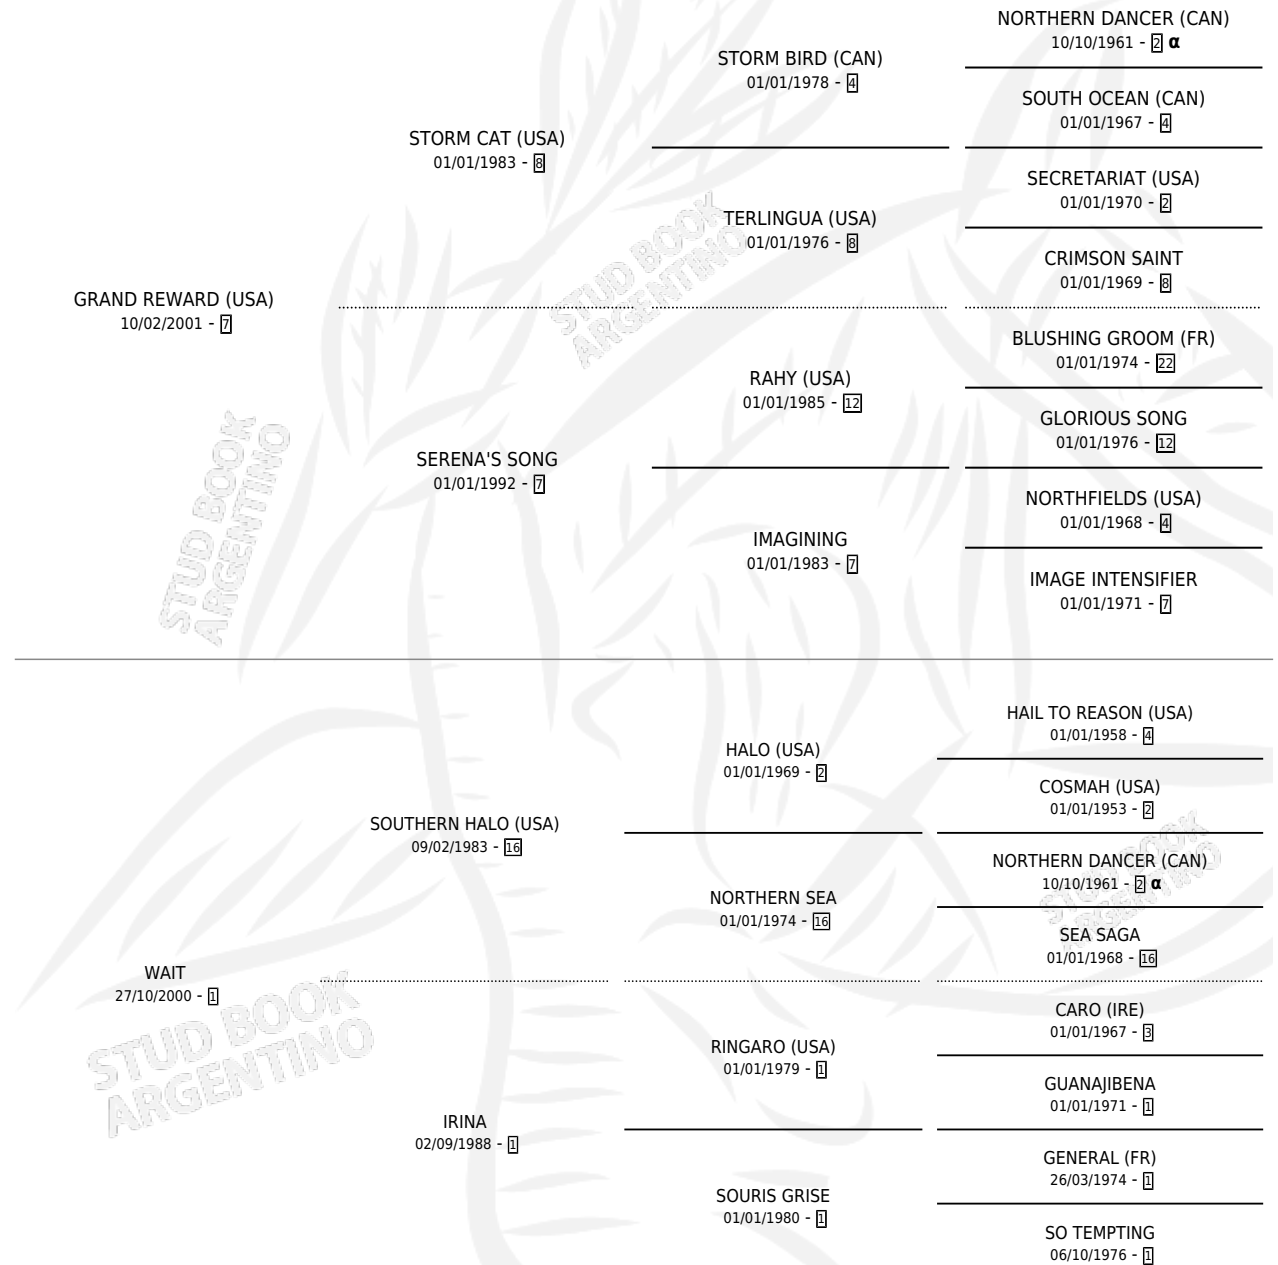

EL ENSAYO

por **GRAND REWARD (USA)** y **WAIT** por **SOUTHERN HALO (USA)**

Argentina · Macho · Alazan · SP · 09/10/2017
Familia 1-o · Volumen 43

ESTADO

TIPIFICACIÓN SANGUÍNEA	X
TIPIFICACIÓN POR ADN	✓
PASAPORTE	✓
IDENTIFICACIÓN POR MICROCHIP	✓
REPRODUCTOR	X

Lugar de nacimiento: El Paraiso
Criador: El Paraiso

PEDIGREE

INBREEDING : α

CAMPAÑA

Solo carreras oficiales de Argentina

POR EDAD

EDAD	CC	1°	2°	3°	4°	5°	NP	CLC	CLG	CLCG1	CLGG1	IMPORTE	GANANCIA / CC
3 AÑOS	1	0	0	0	0	0	1	0	0	0	0	\$0	\$0
4 AÑOS	12	1	0	3	1	3	4	0	0	0	0	\$587,935	\$48,995
5 AÑOS	3	0	0	0	1	0	2	0	0	0	0	\$54,154	\$18,051
6 AÑOS	4	0	0	0	0	1	3	0	0	0	0	\$118,620	\$29,655
TOTALES	20	1	0	3	2	4	10	0	0	0	0	\$760,709	\$38,035
%		5.0%	0.0%	15.0%	10.0%	20.0%	50.0%	0.0%	0.0%	0.0%	0.0%		

Ganador en Palermo - \$760,709, a los 4 años.

POR DISTANCIA

HIPODROMO	CC	1°	2°	3°	4°	5°	NP	CLC	CLG	CLCG1	CLGG1	IMPORTE
LA PLATA	10	0	0	1	2	2	5	0	0	0	0	\$257,774
1500 MTS	1	0	0	0	0	1	0	0	0	0	0	\$62,920
1200 MTS	3	0	0	0	1	0	2	0	0	0	0	\$59,500
1000 MTS	4	0	0	1	1	1	1	0	0	0	0	\$135,354
1600 MTS	1	0	0	0	0	0	1	0	0	0	0	\$0
1100 MTS	1	0	0	0	0	0	1	0	0	0	0	\$0
PALERMO	8	1	0	1	0	2	4	0	0	0	0	\$486,375
1000 MTS	4	1	0	0	0	1	2	0	0	0	0	\$403,875
1200 MTS	3	0	0	1	0	1	1	0	0	0	0	\$82,500
1400 MTS	1	0	0	0	0	0	1	0	0	0	0	\$0
SAN ISIDRO	2	0	0	1	0	0	1	0	0	0	0	\$16,560
1200 MTS	1	0	0	1	0	0	0	0	0	0	0	\$16,560
1300 MTS	1	0	0	0	0	0	1	0	0	0	0	\$0