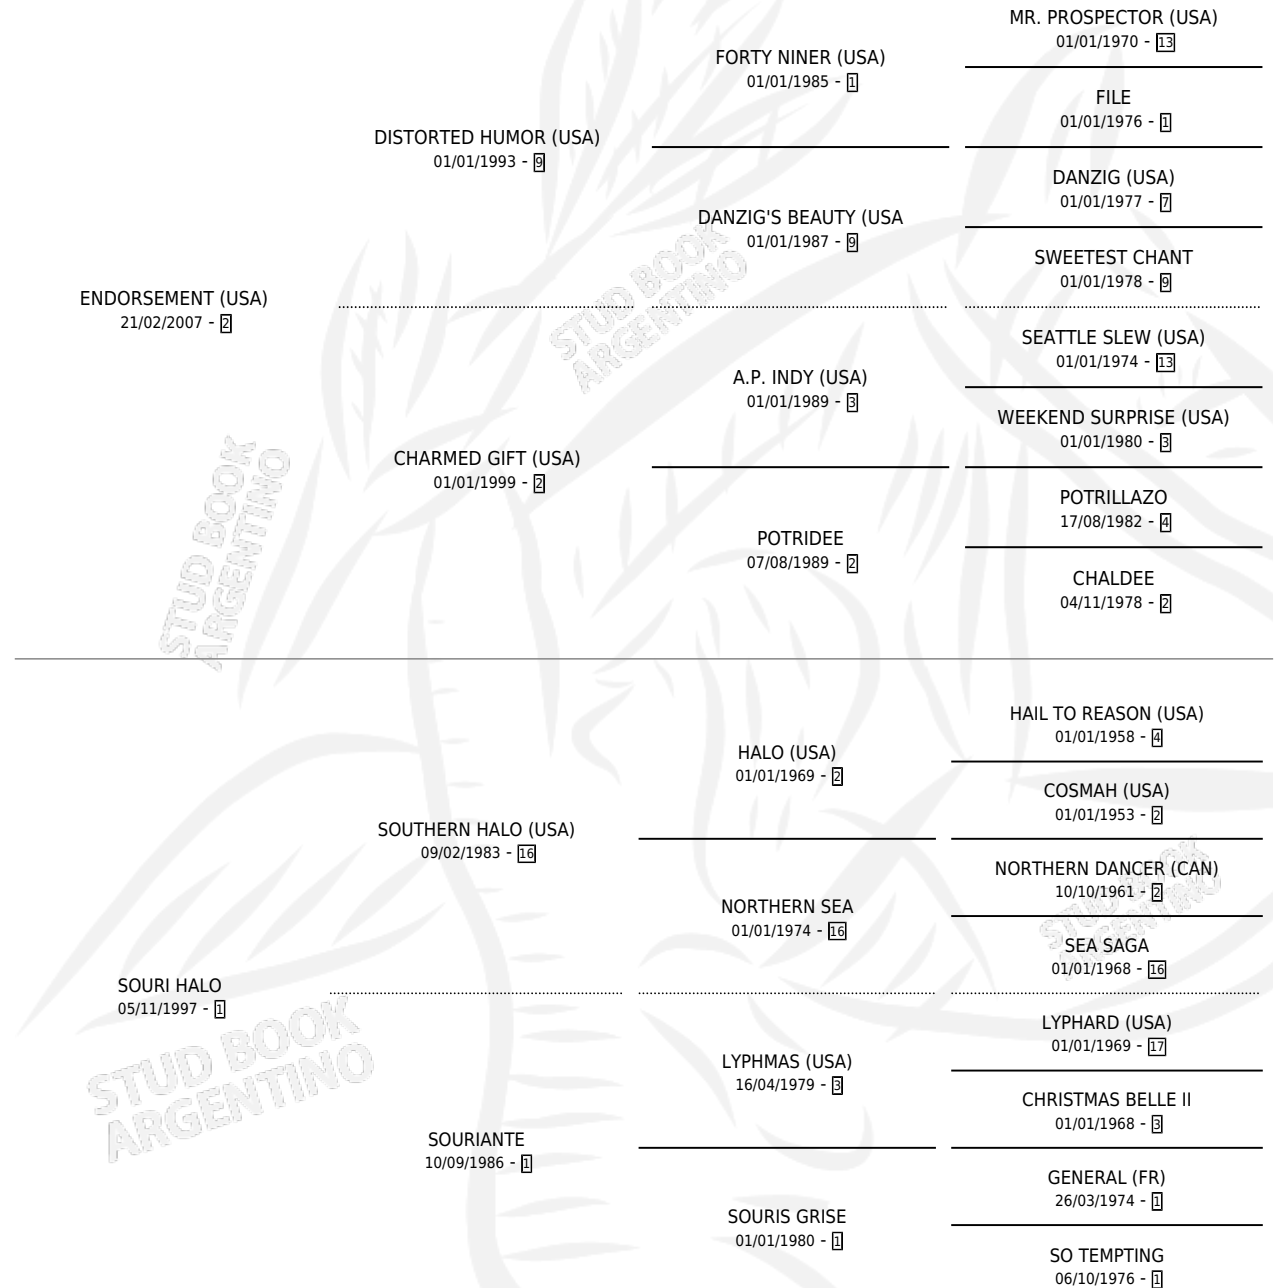

DUCCIO

por **ENDORSEMENT (USA)** y **SOURI HALO** por **SOUTHERN HALO (USA)**

Argentina · Macho · Alazan · SP · 25/09/2017
Familia 1-o · Volumen 43

ESTADO

TIPIFICACIÓN SANGUÍNEA	X
TIPIFICACIÓN POR ADN	✓
PASAPORTE	✓
IDENTIFICACIÓN POR MICROCHIP	✓
REPRODUCTOR	X

Lugar de nacimiento: El Paraiso
Criador: El Paraiso

PEDIGREE

CAMPAÑA

Solo carreras oficiales de Argentina

POR EDAD

EDAD	CC	1°	2°	3°	4°	5°	NP	CLC	CLG	CLCG1	CLGG1	IMPORTE	GANANCIA / CC
3 AÑOS	1	0	1	0	0	0	0	0	0	0	0	\$94,500	\$94,500
4 AÑOS	3	0	0	0	0	2	1	0	0	0	0	\$45,000	\$15,000
5 AÑOS	1	0	0	0	0	0	1	0	0	0	0	\$0	\$0
6 AÑOS	6	1	0	2	2	0	1	0	0	0	0	\$1,072,000	\$178,667
TOTALES	11	1	1	2	2	2	3	0	0	0	0	\$1,211,500	\$110,136
%		9.1%	9.1%	18.2%	18.2%	18.2%	27.3%	0.0%	0.0%	0.0%	0.0%		