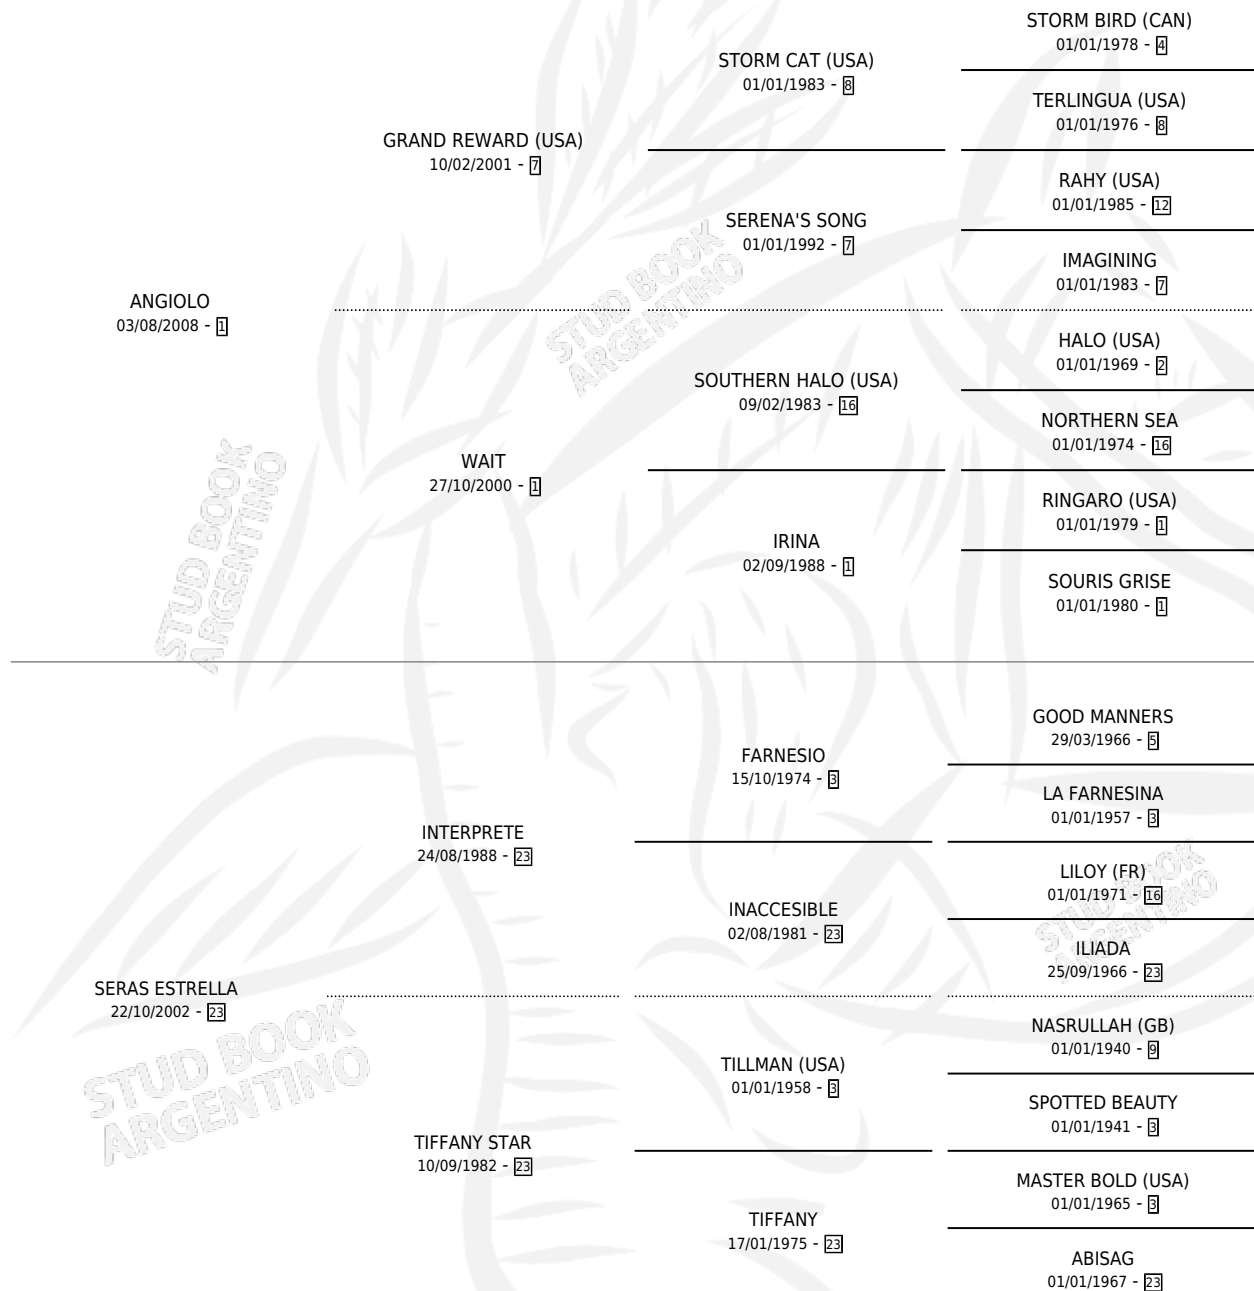

TOTAL SUPPORT

por ANGILO y SERAS ESTRELLA por INTERPRETE

Argentina · Hembra · Zaino · SP · 31/10/2017
Familia 23-a · Volumen 43

ESTADO

TIPIFICACIÓN SANGUÍNEA	X
TIPIFICACIÓN POR ADN	✓
PASAPORTE	✓
IDENTIFICACIÓN POR MICROCHIP	✓
REPRODUCTOR	X

Lugar de nacimiento: El Paraiso
Criador: Triple Alliance S.A.

PEDIGREE

CAMPAÑA

Solo carreras oficiales de Argentina

POR EDAD

EDAD	CC	1°	2°	3°	4°	5°	NP	CLC	CLG	CLCG1	CLGG1	IMPORTE	GANANCIA / CC
3 AÑOS	2	0	0	1	0	0	1	0	0	0	0	\$46,000	\$23,000
TOTALES	2	0	0	1	0	0	1	0	0	0	0	\$46,000	\$23,000
%		0.0%	0.0%	50.0%	0.0%	0.0%	50.0%	0.0%	0.0%	0.0%	0.0%		