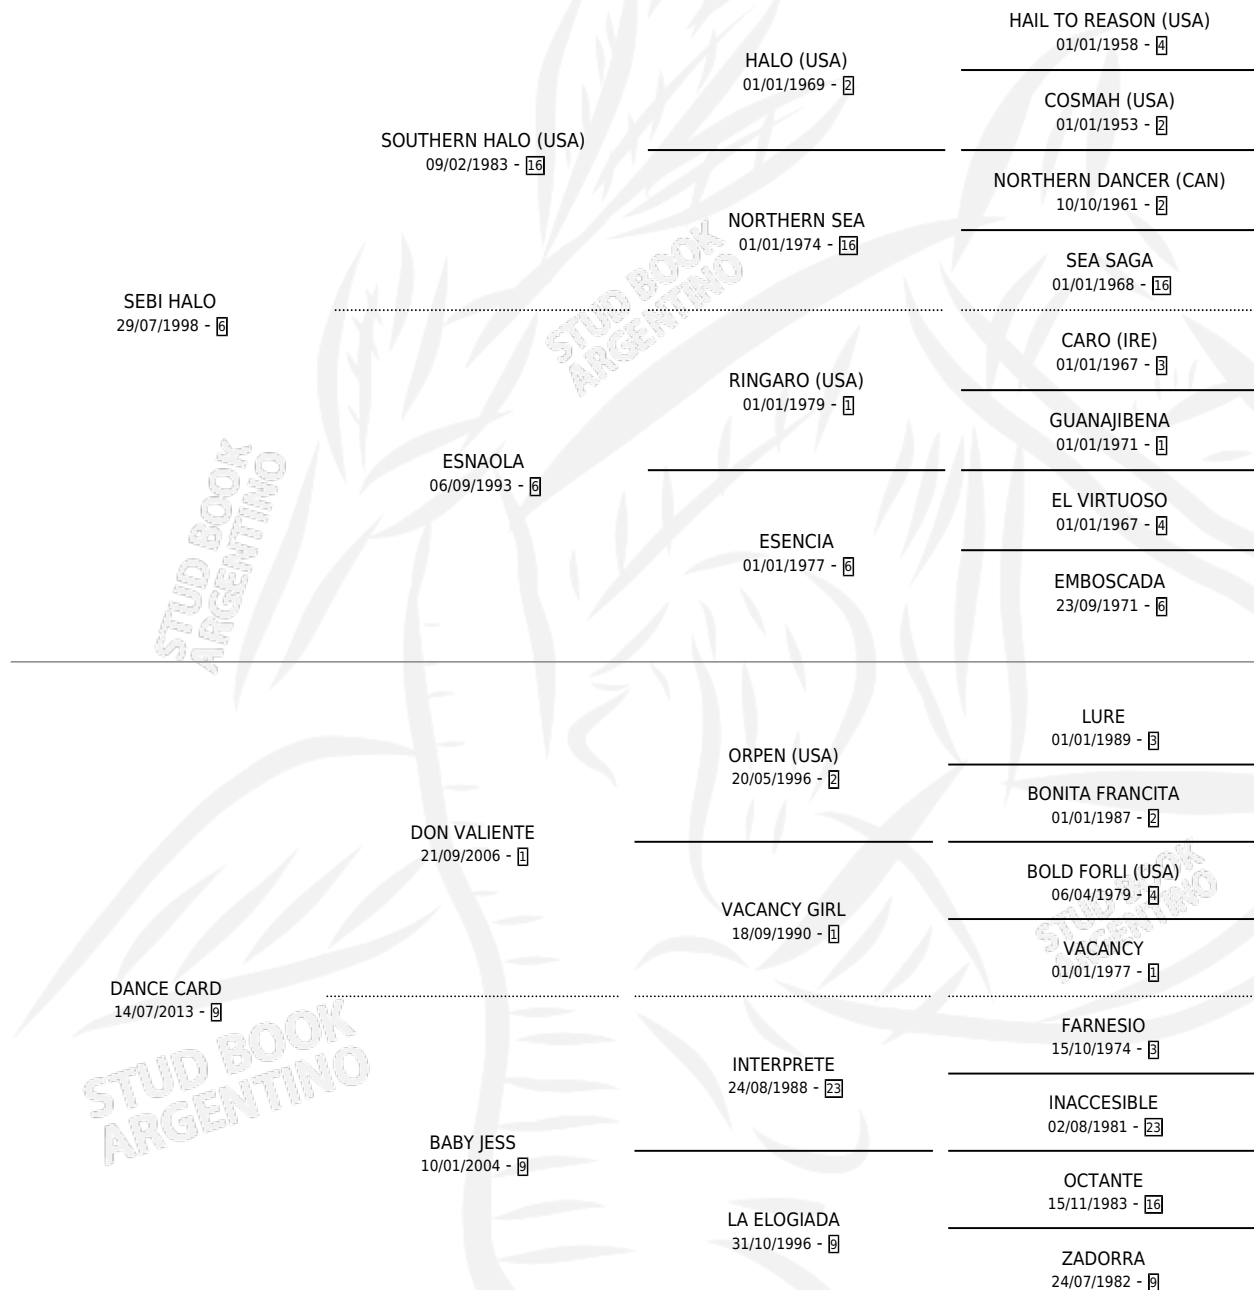

SALUTE THE FLAG

por SEBI HALO y DANCE CARD por DON VALIENTE

Argentina · Hembra · Zaino Colorado · SP · 18/09/2017
Familia 9-g · Volumen 43

ESTADO

TIPIFICACIÓN SANGUÍNEA	X
TIPIFICACIÓN POR ADN	✓
PASAPORTE	✓
IDENTIFICACIÓN POR MICROCHIP	✓
REPRODUCTOR	✓

Lugar de nacimiento: El Paraiso

Criador: Behrendt John Thomas y Marquis Charles Kevin

~

HIJOS

	MACHOS	HEMBRAS
2 NACIERON	1	1
SIN ACTUACIONES		

PEDIGREE

CAMPAÑA

Solo carreras oficiales de Argentina