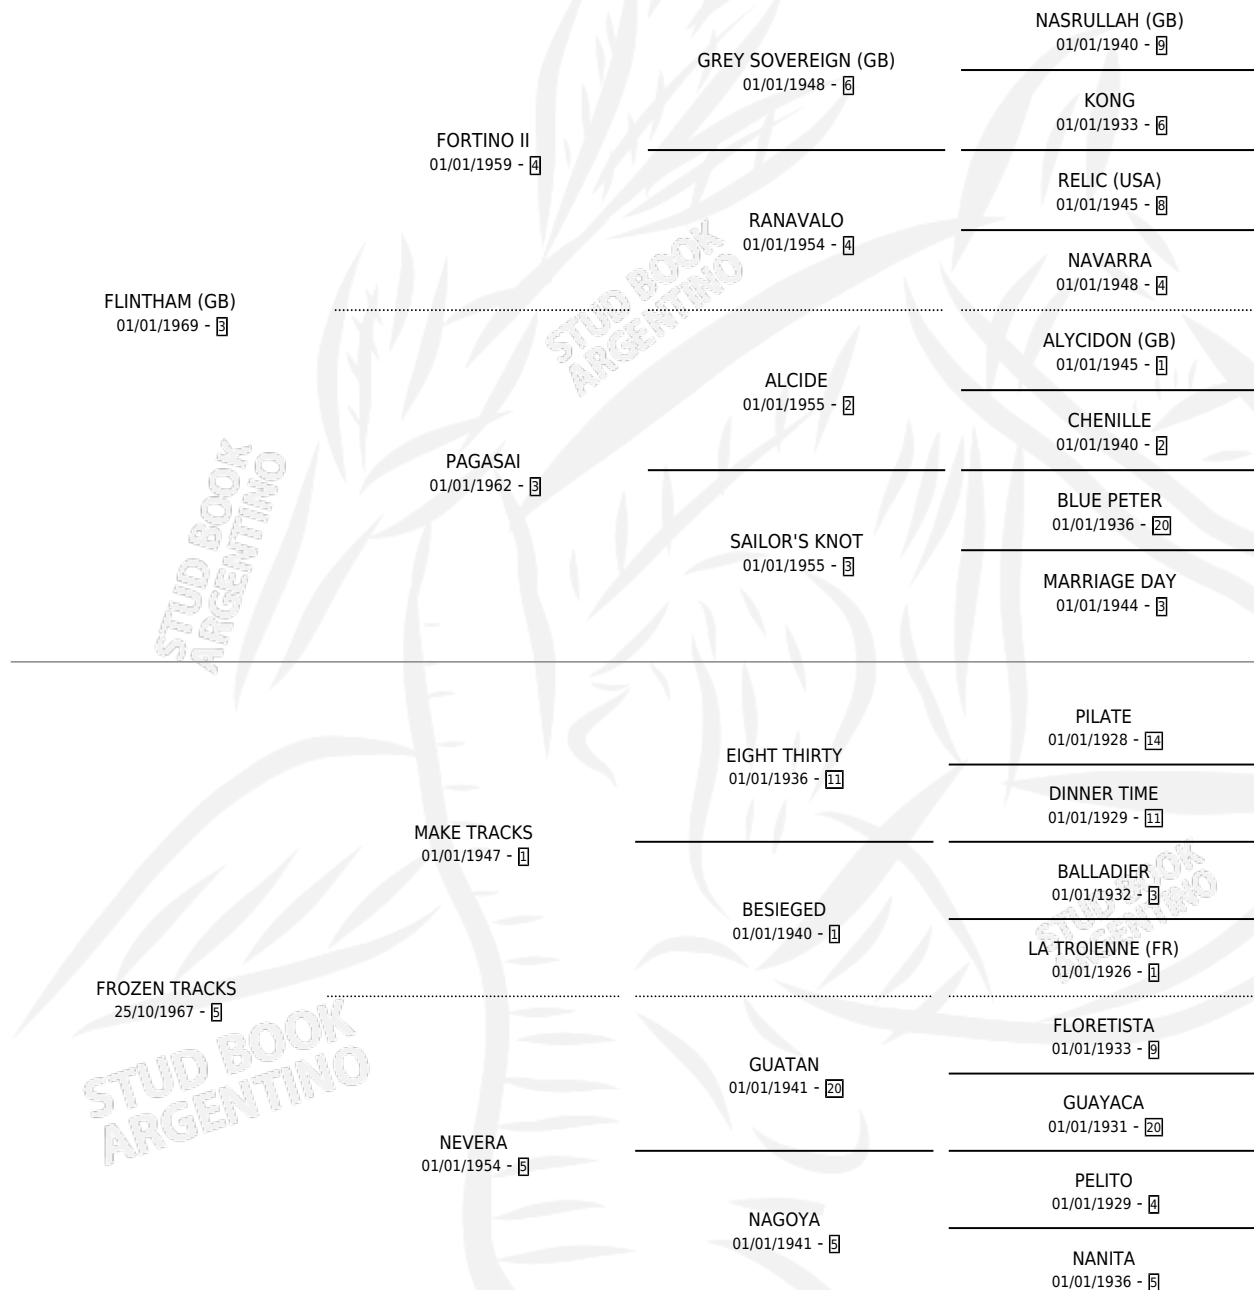

TRATORIA

por **FLINTHAM (GB)** y **FROZEN TRACKS** por **MAKE TRACKS**

Argentina · Hembra · Alazan · SP · 08/10/1977
Familia 5-e · Volumen 29

ESTADO

TIPIFICACIÓN SANGUÍNEA	✓
TIPIFICACIÓN POR ADN	X
PASAPORTE	X
IDENTIFICACIÓN POR MICROCHIP	X
REPRODUCTOR	✓

Lugar de nacimiento: Campo particular

Criador: Sin dato

~

HIJOS

	MACHOS	HEMBRAS
10 NACIERON	6	4
4 CORRIERON	3	1
2 GANARON	1	1

0	0	0
GANADORES CL	GANADORES GR	GANADORES G1

PEDIGREE

CAMPAÑA

Solo carreras oficiales de Argentina

POR EDAD

EDAD	CC	1°	2°	3°	4°	5°	NP	CLC	CLG	CLCG1	CLGG1	IMPORTE	GANANCIA / CC
3 AÑOS	1	1	0	0	0	0	0	0	0	0	0	\$0	\$0
5 AÑOS	1	1	0	0	0	0	0	0	0	0	0	\$0	\$0
TOTALES	2	2	0	0	0	0	0	0	0	0	0	\$0	\$0
%		100%	0.0%	0.0%	0.0%	0.0%	0.0%	0.0%	0.0%	0.0%	0.0%		