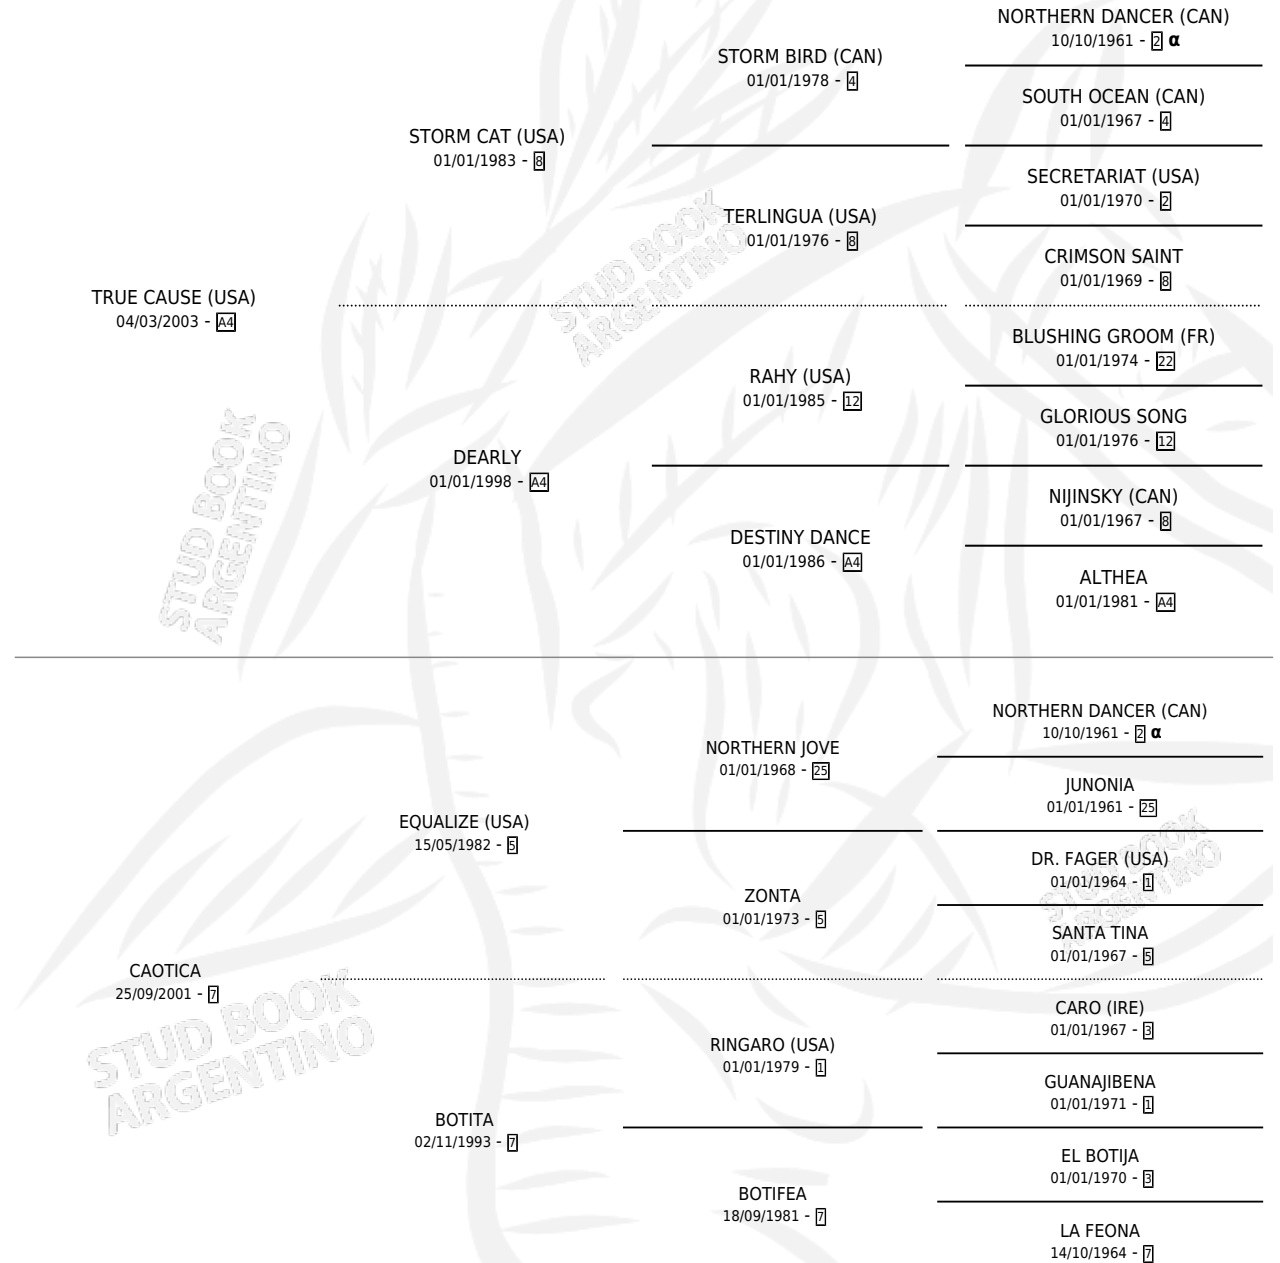

# CAOS PLANAR

por TRUE CAUSE (USA) y CAOTICA por EQUALIZE (USA)

Argentina · Macho · Tordillo · SP · 08/08/2017  
Familia 7 · Volumen 43

## ESTADO

TIPIFICACIÓN SANGUÍNEA	X
TIPIFICACIÓN POR ADN	✓
PASAPORTE	✓
IDENTIFICACIÓN POR MICROCHIP	✓
REPRODUCTOR	X

**Lugar de nacimiento:** La Pasion

**Criador:** La Pasion

## PEDIGREE

INBREEDING : α