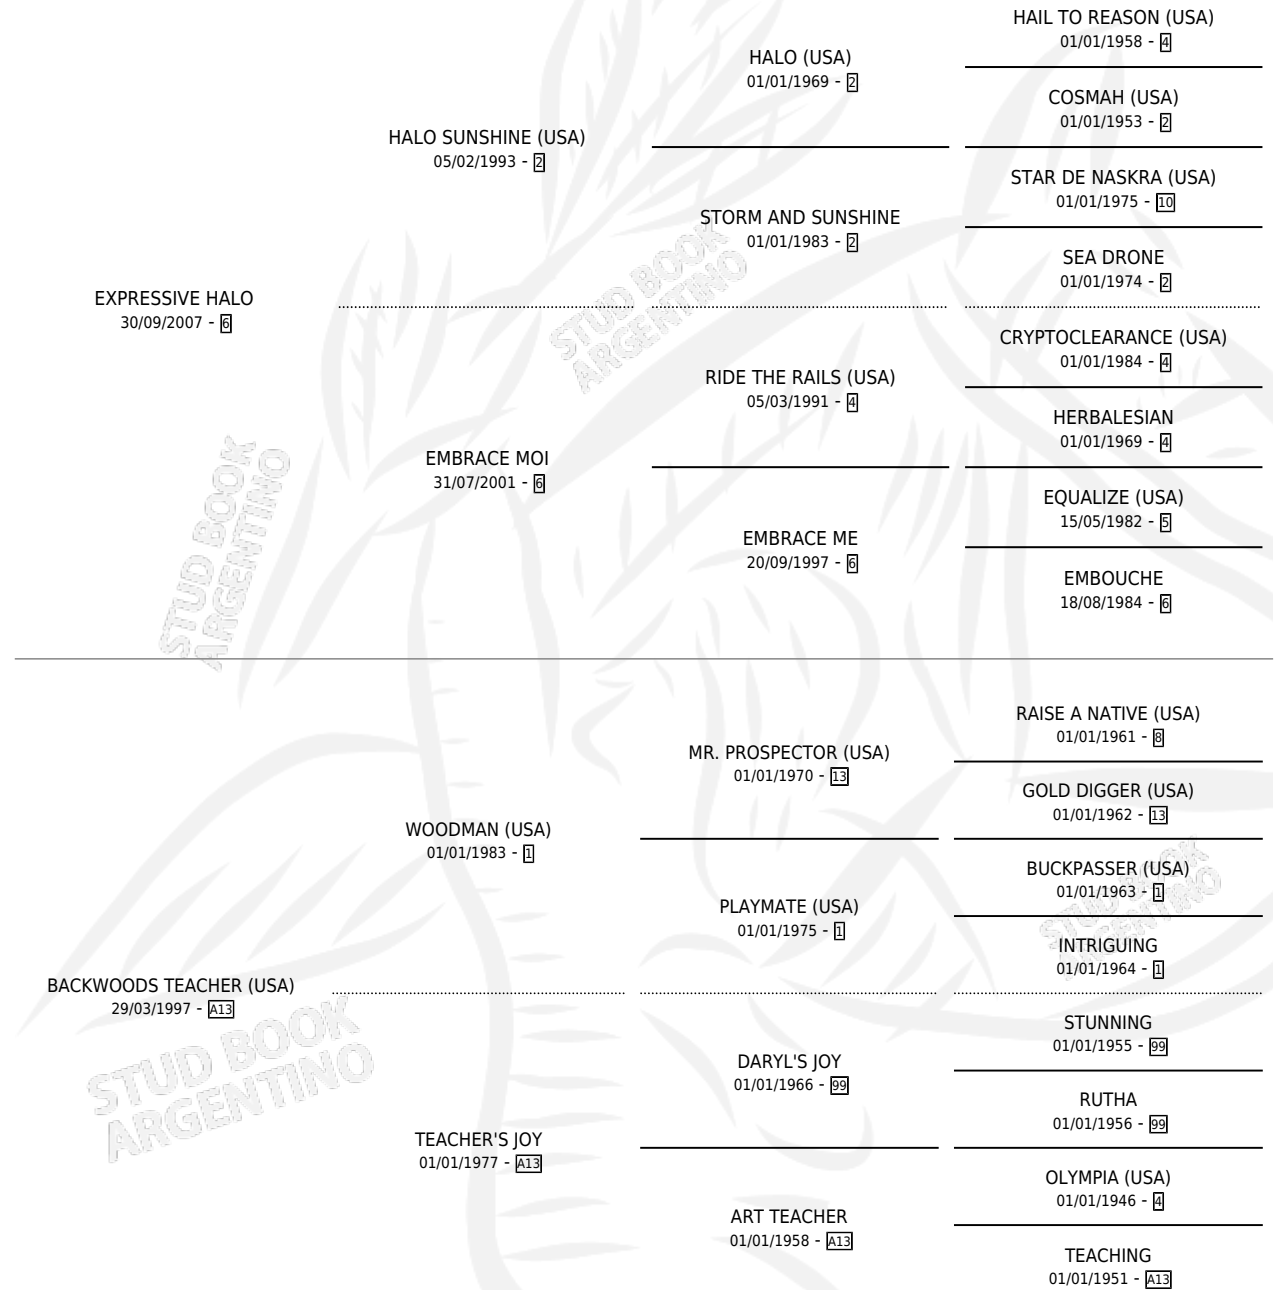

BACKUP GIRL

por EXPRESSIVE HALO y BACKWOODS TEACHER (USA)
por WOODMAN (USA)

Argentina · Hembra · Alazan · SP · 23/10/2017
Familia A13 · Volumen 43

ESTADO

TIPIFICACIÓN SANGUÍNEA	X
TIPIFICACIÓN POR ADN	✓
PASAPORTE	✓
IDENTIFICACIÓN POR MICROCHIP	✓
REPRODUCTOR	✓

Lugar de nacimiento: Abolengo
Criador: Abolengo

PEDIGREE

CAMPAÑA

Solo carreras oficiales de Argentina

POR EDAD

EDAD	CC	1°	2°	3°	4°	5°	NP	CLC	CLG	CLCG1	CLGG1	IMPORTE	GANANCIA / CC
2 AÑOS	2	0	0	0	0	0	2	0	0	0	0	\$0	\$0
3 AÑOS	1	0	0	0	0	0	1	0	0	0	0	\$0	\$0
4 AÑOS	2	0	0	0	0	0	2	0	0	0	0	\$0	\$0
TOTALES	5	0	0	0	0	0	5	0	0	0	0	\$0	\$0
%		0.0%	0.0%	0.0%	0.0%	0.0%	100%	0.0%	0.0%	0.0%	0.0%		