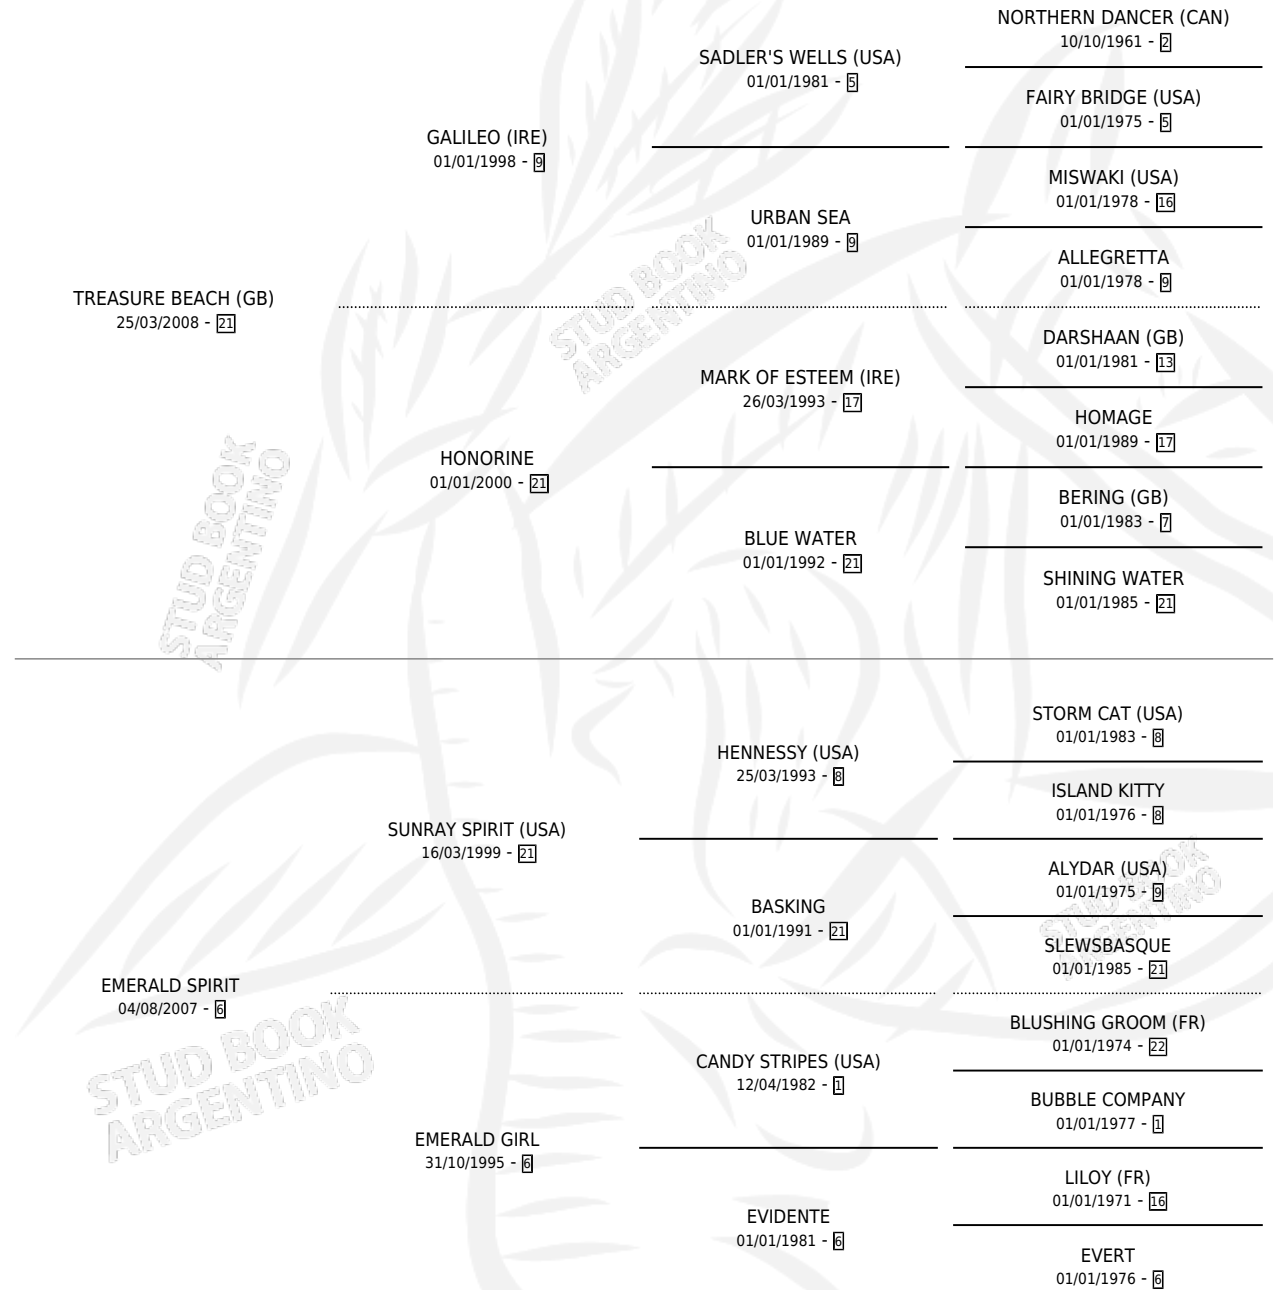

EMERALD BEACH

por **TREASURE BEACH (GB)** y **EMERALD SPIRIT** por
SUNRAY SPIRIT (USA)

Argentina · Hembra · Zaino Doradillo · SP · 25/10/2017
Familia 6-f · Volumen 43

ESTADO

TIPIFICACIÓN SANGUÍNEA	X
TIPIFICACIÓN POR ADN	✓
PASAPORTE	✓
IDENTIFICACIÓN POR MICROCHIP	✓
REPRODUCTOR	X

Lugar de nacimiento: Abolengo
Criador: Abolengo

PEDIGREE

EMERALD BEACH

Datos oficiales del Stud Book Argentino

Documento generado el 14/05/2026

studbook.org.ar