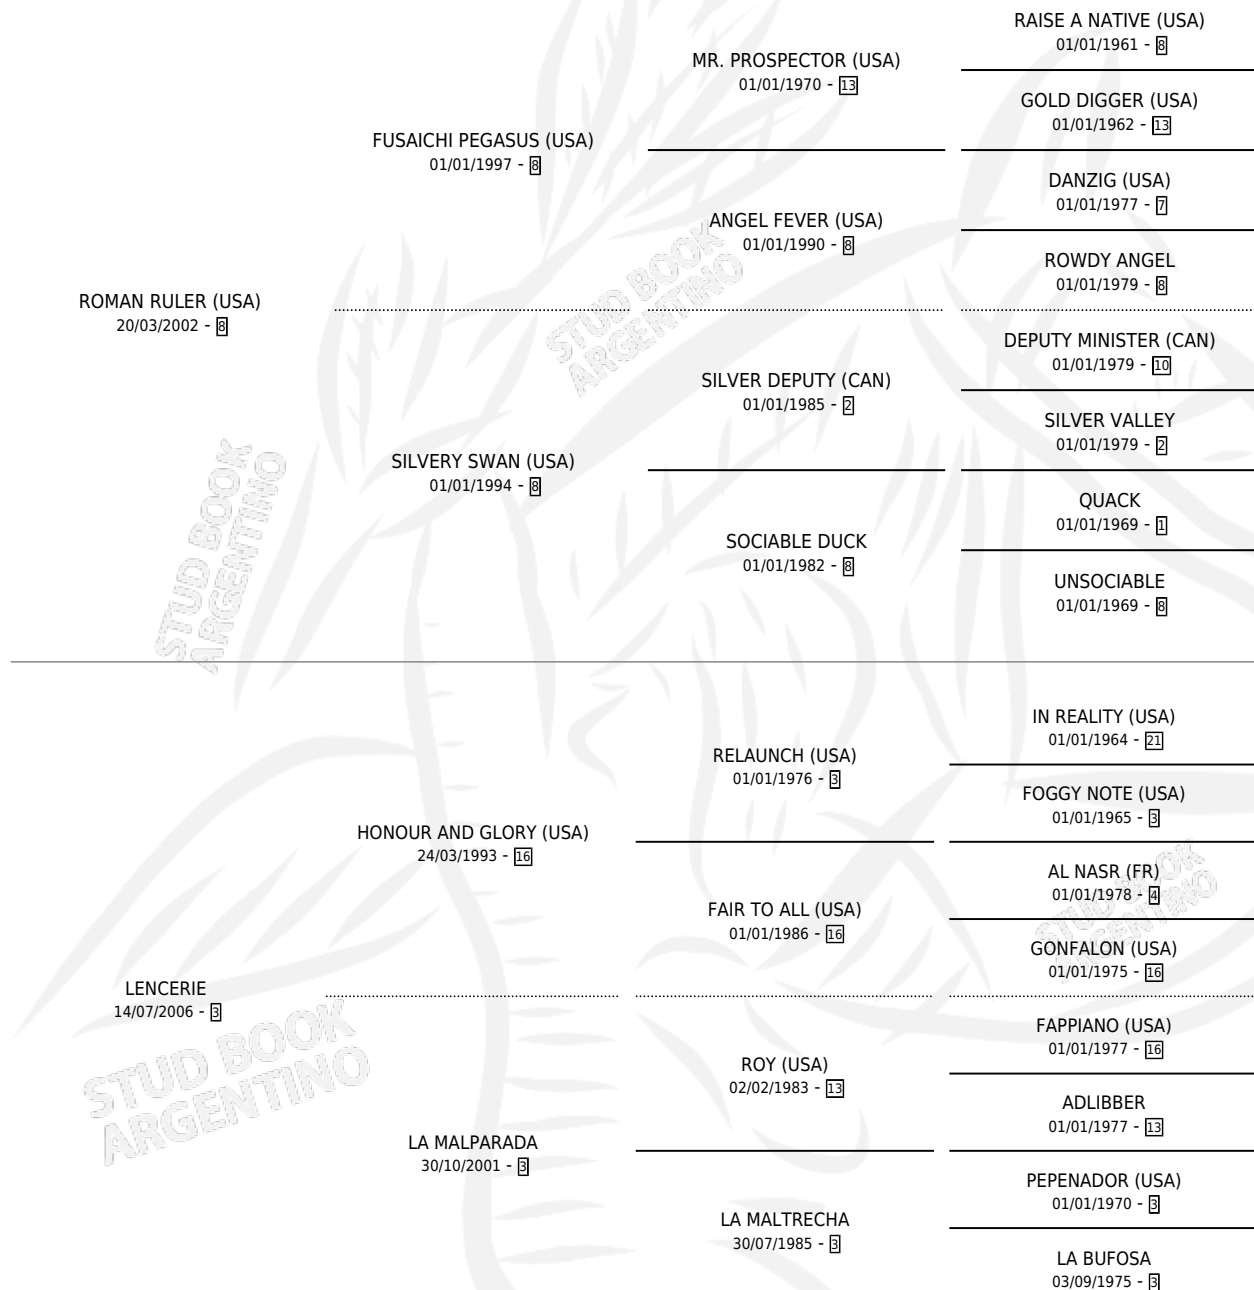

LAINERIE

por ROMAN RULER (USA) y LENCERIE por HONOUR AND GLORY (USA)

Argentina · Macho · Alazan · SP · 10/10/2017
Familia 3-h · Volumen 43

ESTADO

TIPIFICACIÓN SANGUÍNEA	X
TIPIFICACIÓN POR ADN	✓
PASAPORTE	✓
IDENTIFICACIÓN POR MICROCHIP	✓
REPRODUCTOR	X

Lugar de nacimiento: Vacacion

Criador: Vacacion

PEDIGREE

CAMPAÑA

Solo carreras oficiales de Argentina

POR EDAD

EDAD	CC	1°	2°	3°	4°	5°	NP	CLC	CLG	CLCG1	CLGG1	IMPORTE	GANANCIA / CC
3 AÑOS	3	0	1	2	0	0	0	0	0	0	0	\$221,900	\$73,967
4 AÑOS	9	2	1	1	1	0	4	0	0	0	0	\$841,400	\$93,489
5 AÑOS	3	0	0	1	1	1	0	0	0	0	0	\$231,300	\$77,100
6 AÑOS	2	0	0	0	0	1	1	0	0	0	0	\$33,000	\$16,500
TOTALES	17	2	2	4	2	2	5	0	0	0	0	\$1,327,600	\$78,094
%		11.8%	11.8%	23.5%	11.8%	11.8%	29.4%	0.0%	0.0%	0.0%	0.0%		

Ganador de 2 carreras en San Isidro y Palermo - \$1,327,600, a los 4 años.

POR DISTANCIA

HIPODROMO	CC	1°	2°	3°	4°	5°	NP	CLC	CLG	CLCG1	CLGG1	IMPORTE
SAN ISIDRO	6	1	0	1	1	1	2	0	0	0	0	\$378,800
1200 MTS	1	0	0	0	0	0	1	0	0	0	0	\$0
1400 MTS	1	0	0	0	0	1	0	0	0	0	0	\$33,000
1600 MTS	3	1	0	1	1	0	0	0	0	0	0	\$345,800
2000 MTS	1	0	0	0	0	0	1	0	0	0	0	\$0
PALERMO	8	1	1	3	1	0	2	0	0	0	0	\$716,900
1200 MTS	1	0	0	0	1	0	0	0	0	0	0	\$75,000
2000 MTS	2	0	0	1	0	0	1	0	0	0	0	\$120,000
1600 MTS	3	1	0	1	0	0	1	0	0	0	0	\$360,200
1800 MTS	1	0	0	1	0	0	0	0	0	0	0	\$60,200
1400 MTS	1	0	1	0	0	0	0	0	0	0	0	\$101,500
LA PLATA	3	0	1	0	0	1	1	0	0	0	0	\$231,900
2000 MTS	3	0	1	0	0	1	1	0	0	0	0	\$231,900