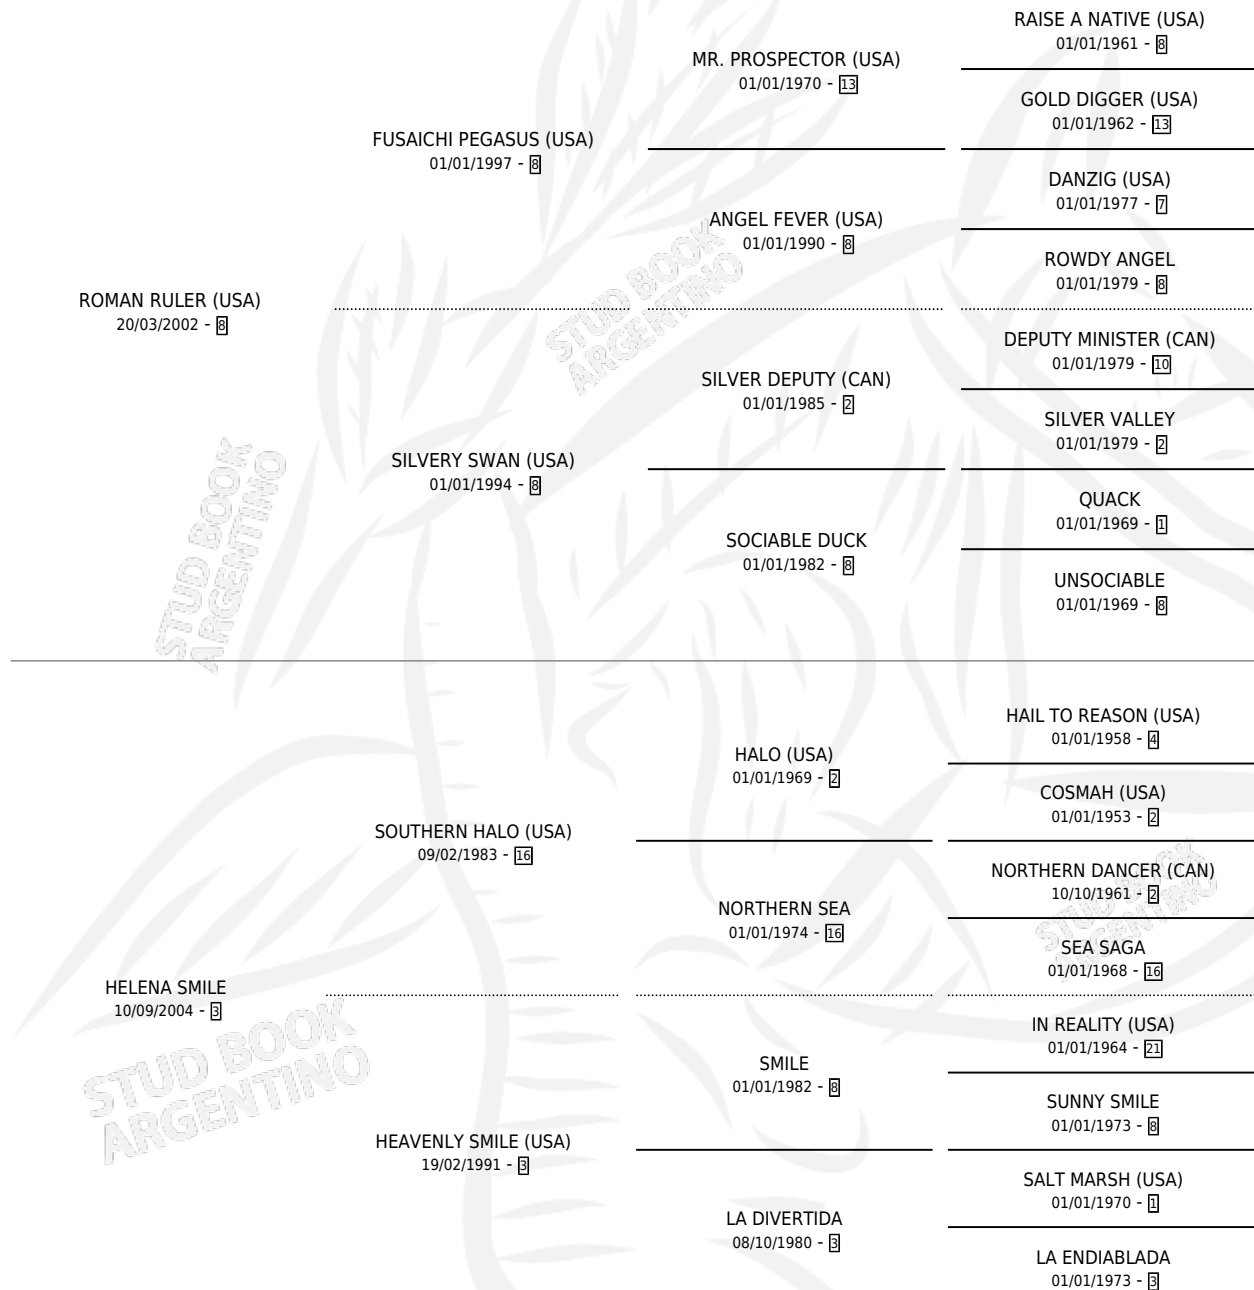

HANDSOME HORSE

por ROMAN RULER (USA) y HELENA SMILE por SOUTHERN HALO (USA)

Argentina · Macho · Zaino · SP · 11/10/2017
Familia 3-h · Volumen 43

ESTADO

TIPIFICACIÓN SANGUÍNEA	X
TIPIFICACIÓN POR ADN	✓
PASAPORTE	✓
IDENTIFICACIÓN POR MICROCHIP	✓
REPRODUCTOR	✓

Lugar de nacimiento: Vacacion
Criador: Vacacion

~

HIJOS

	MACHOS	HEMBRAS
6 NACIERON	4	2
SIN ACTUACIONES		

PEDIGREE

CAMPAÑA

Solo carreras oficiales de Argentina

POR EDAD