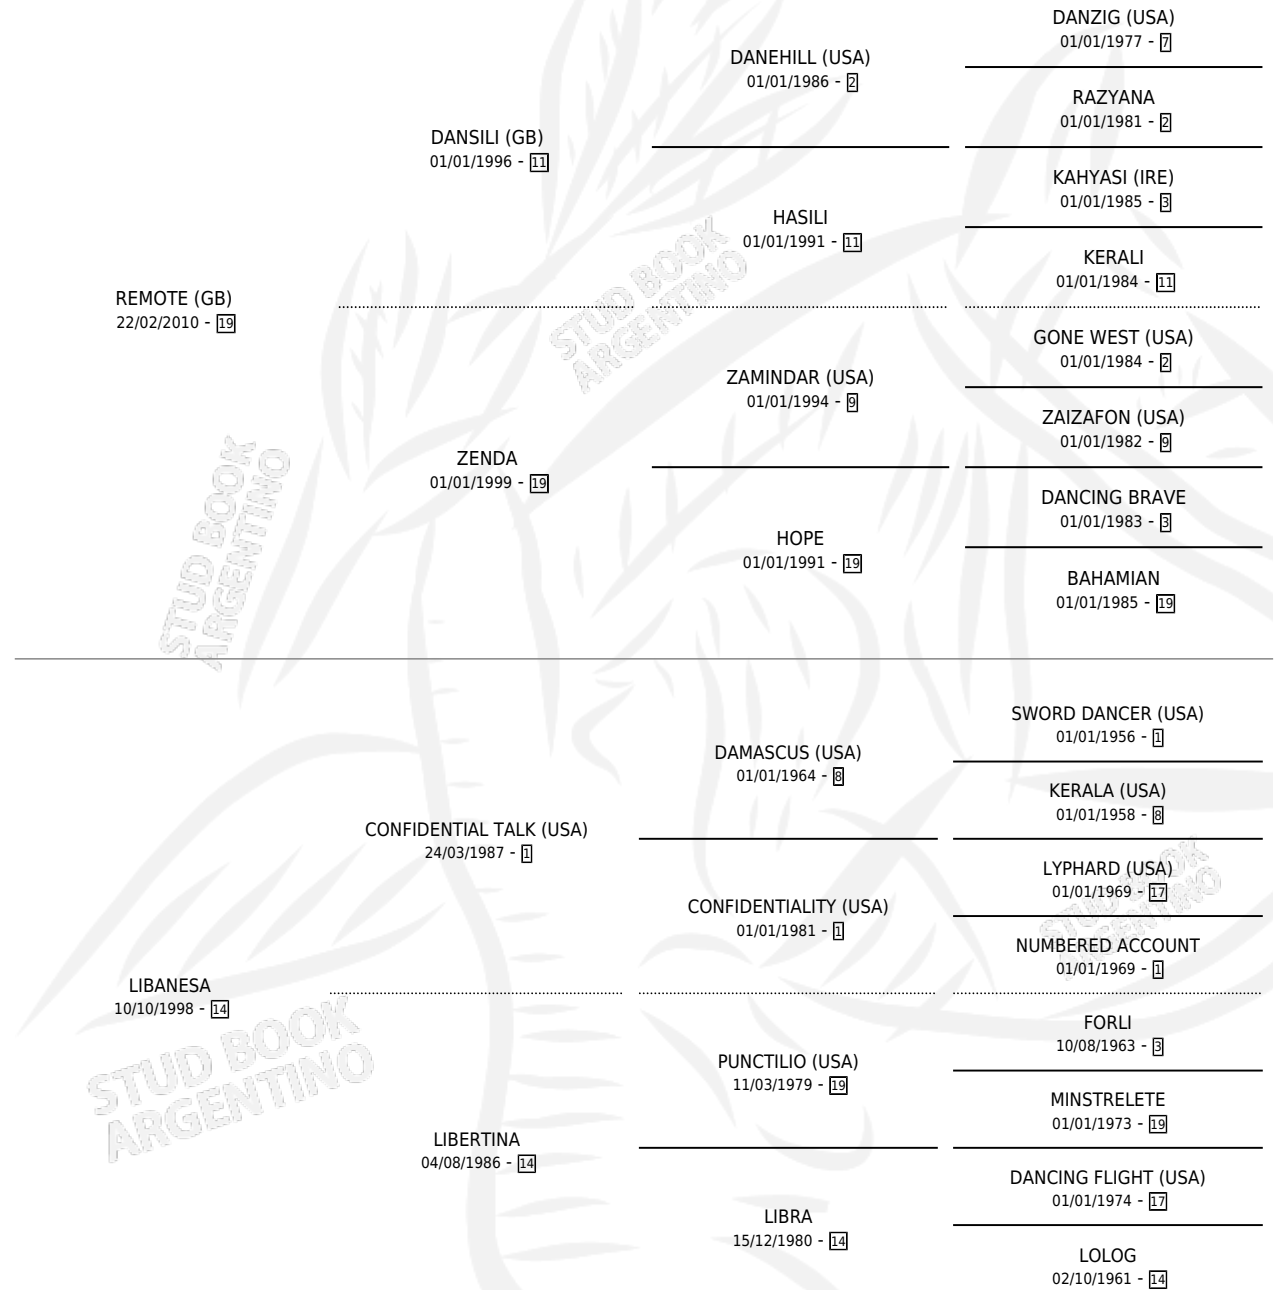

LAZARINO

por **REMOTE (GB)** y **LIBANESA** por **CONFIDENTIAL TALK (USA)**

Argentina · Macho · Zaino · SP · 17/10/2017
Familia 14-e · Volumen 43

ESTADO

TIPIFICACIÓN SANGUÍNEA	X
TIPIFICACIÓN POR ADN	✓
PASAPORTE	✓
IDENTIFICACIÓN POR MICROCHIP	✓
REPRODUCTOR	X

Lugar de nacimiento: Vacacion
Criador: Vacacion

PEDIGREE

LAZARINO

Datos oficiales del Stud Book Argentino

Documento generado el 07/06/2026

studbook.org.ar