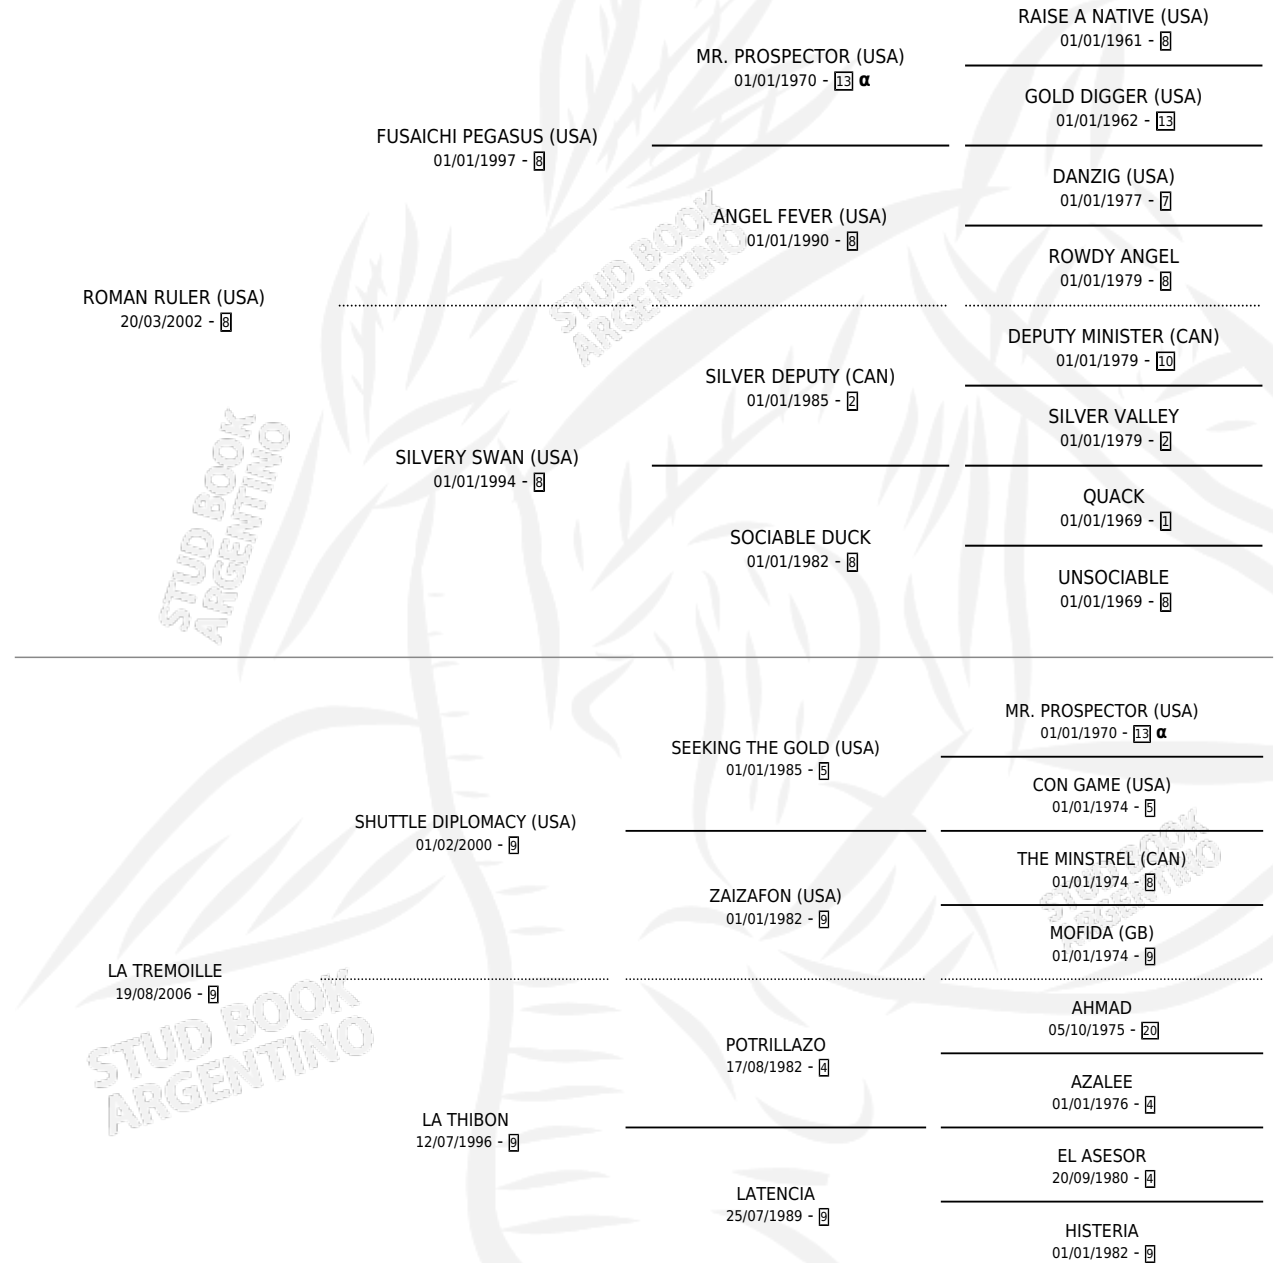

LIBRE PENSAMIENTO

por ROMAN RULER (USA) y LA TREMOILLE por SHUTTLE DIPLOMACY (USA)

Argentina · Macho · Zaino · SP · 24/10/2017
Familia 9-g · Volumen 43

ESTADO

TIPIFICACIÓN SANGUÍNEA	X
TIPIFICACIÓN POR ADN	✓
PASAPORTE	✓
IDENTIFICACIÓN POR MICROCHIP	✓
REPRODUCTOR	X

Lugar de nacimiento: Vacacion

Criador: Vacacion

PEDIGREE

INBREEDING : α

CAMPAÑA

Solo carreras oficiales de Argentina

POR EDAD

EDAD	CC	1°	2°	3°	4°	5°	NP	CLC	CLG	CLCG1	CLGG1	IMPORTE	GANANCIA / CC
4 AÑOS	2	0	0	0	0	0	2	0	0	0	0	\$15,840	\$7,920
5 AÑOS	1	0	1	0	0	0	0	0	0	0	0	\$112,000	\$112,000
TOTALES	3	0	1	0	0	0	2	0	0	0	0	\$127,840	\$42,613
%		0.0%	33.3%	0.0%	0.0%	0.0%	66.7%	0.0%	0.0%	0.0%	0.0%		

Placés en Palermo en 3 carreras disputadas.

POR DISTANCIA

HIPODROMO	CC	1°	2°	3°	4°	5°	NP	CLC	CLG	CLCG1	CLGG1	IMPORTE
PALERMO	1	0	1	0	0	0	0	0	0	0	0	\$112,000
1000 MTS	1	0	1	0	0	0	0	0	0	0	0	\$112,000
LA PLATA	1	0	0	0	0	0	1	0	0	0	0	\$15,840
1000 MTS	1	0	0	0	0	0	1	0	0	0	0	\$15,840
SAN ISIDRO	1	0	0	0	0	0	1	0	0	0	0	\$0
1000 MTS	1	0	0	0	0	0	1	0	0	0	0	\$0