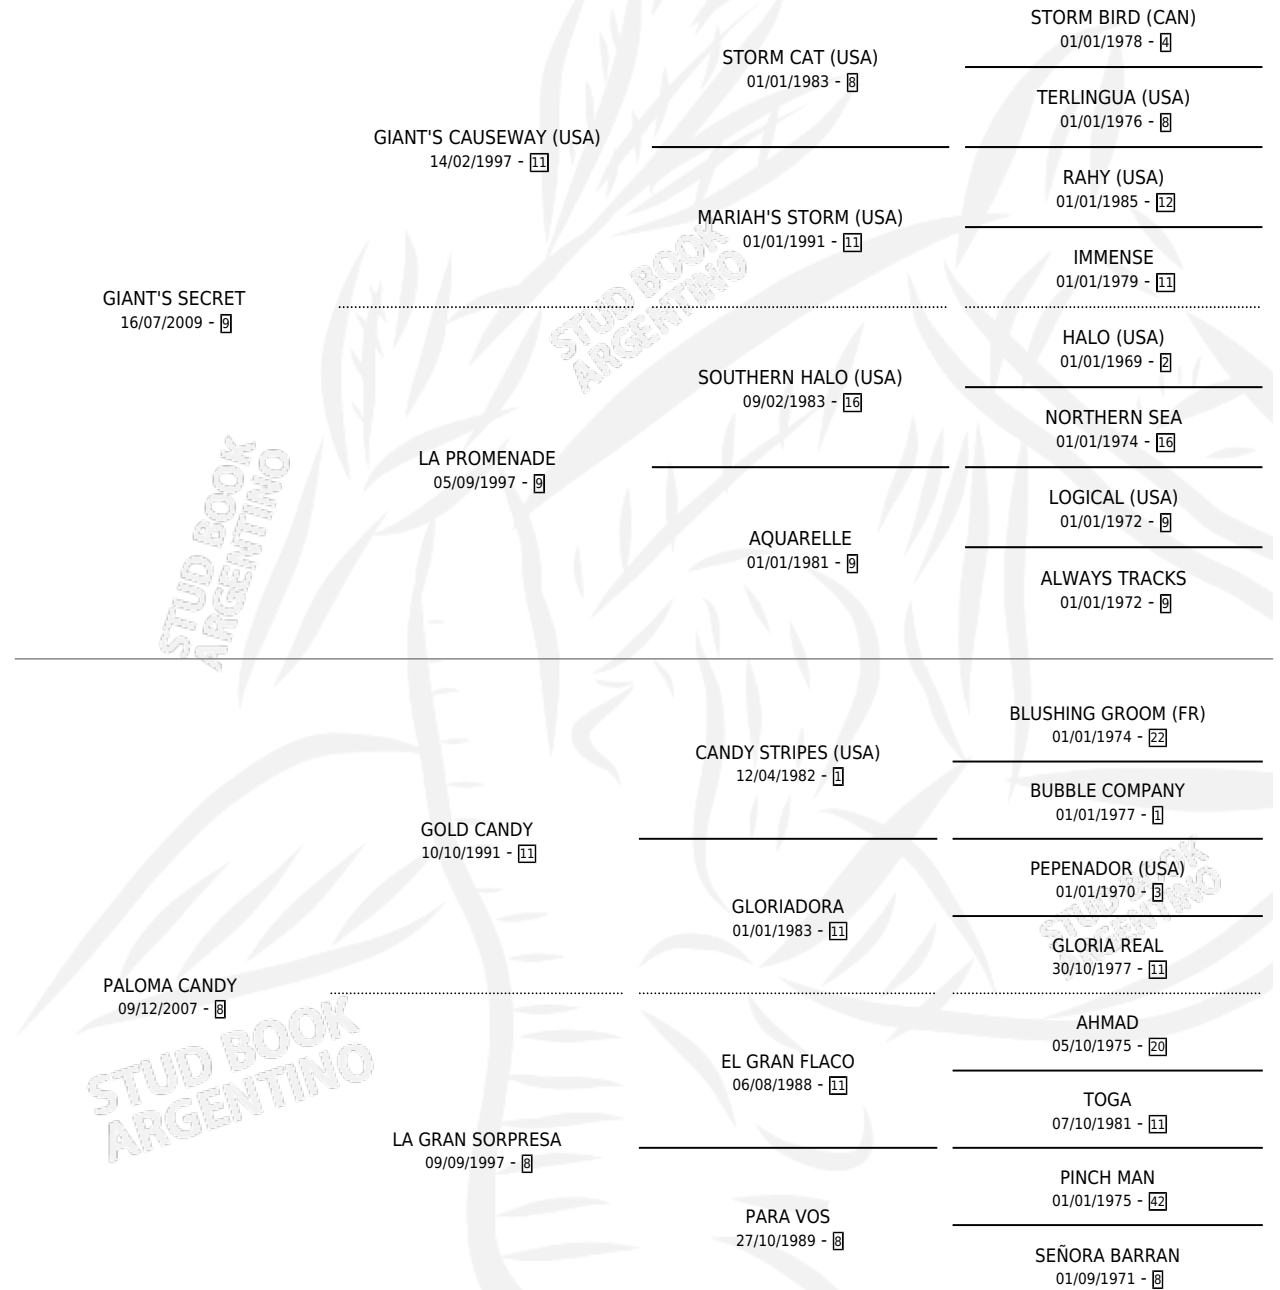

GIANT'S PALOMO

por GIANT'S SECRET y PALOMA CANDY por GOLD CANDY

Argentina · Macho · Zaino · SP · 10/11/2017
Familia 8-k · Volumen 43

ESTADO

TIPIFICACIÓN SANGUÍNEA	X
TIPIFICACIÓN POR ADN	X
PASAPORTE	X
IDENTIFICACIÓN POR MICROCHIP	✓
REPRODUCTOR	X

Lugar de nacimiento: Tiancy

Criador: Suarez Publio Ulises Noe

PEDIGREE