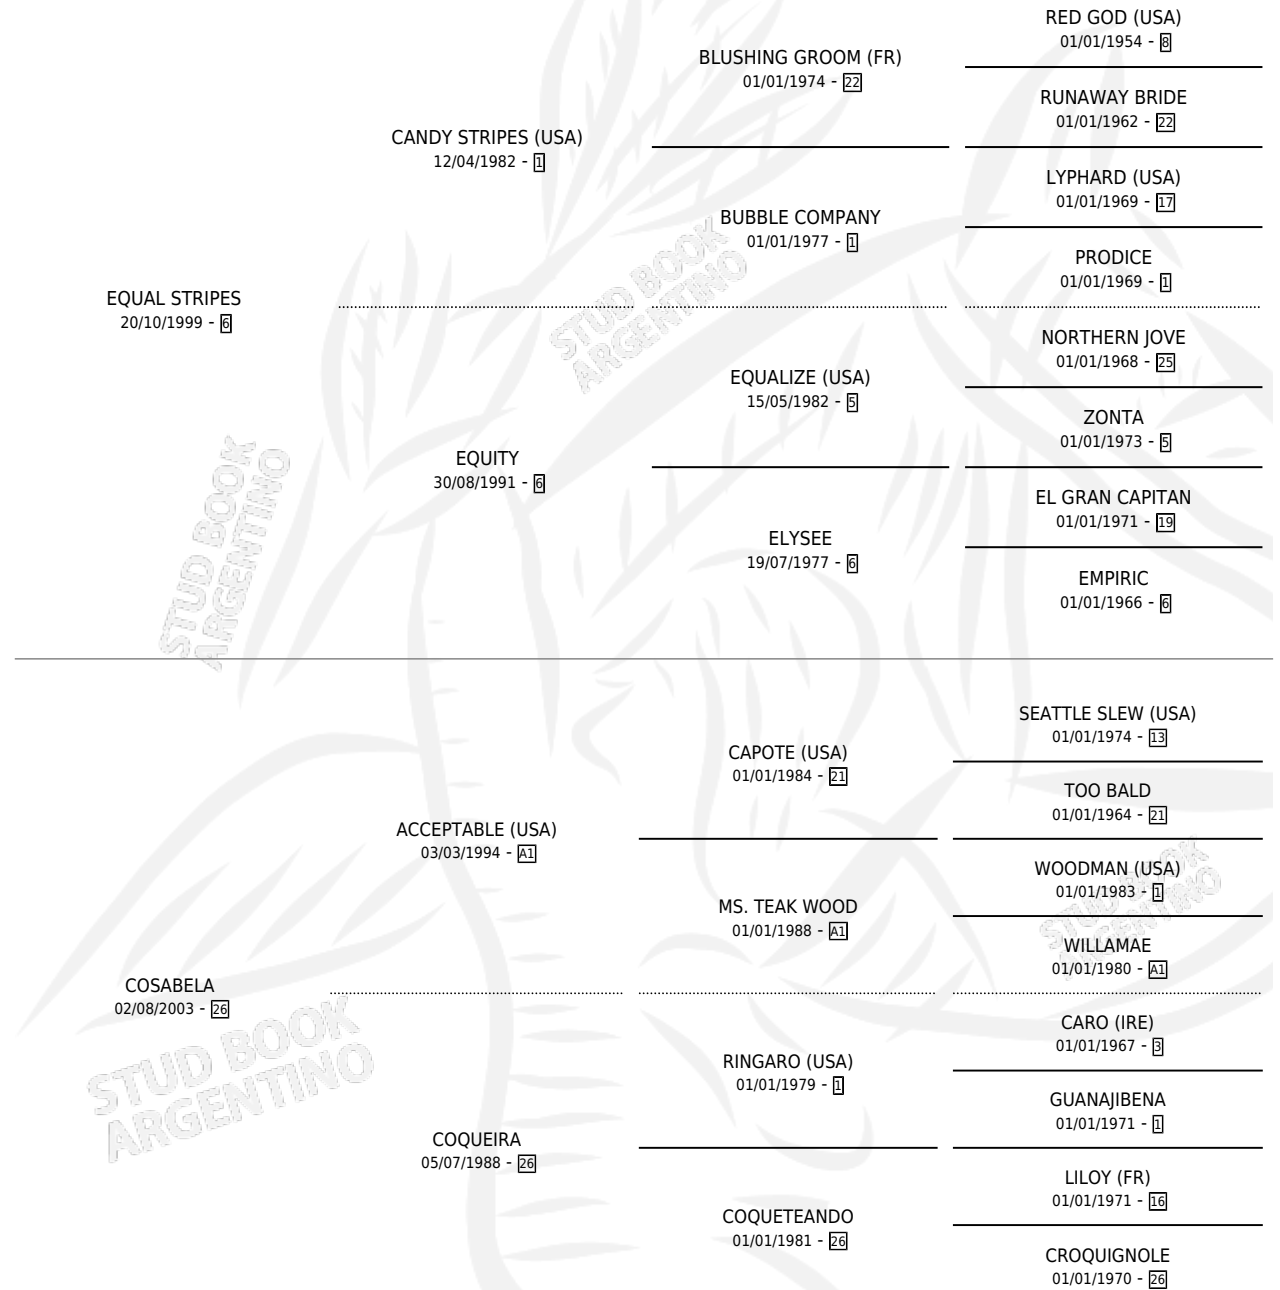

CON POTENCIAL

por EQUAL STRIPES y COSABELA por ACCEPTABLE (USA)

Argentina · Macho · Zaino · SP · 28/10/2017
Familia 26 · Volumen 43

ESTADO

TIPIFICACIÓN SANGUÍNEA	X
TIPIFICACIÓN POR ADN	✓
PASAPORTE	✓
IDENTIFICACIÓN POR MICROCHIP	✓
REPRODUCTOR	X

Lugar de nacimiento: Abolengo

Criador: Abolengo

PEDIGREE