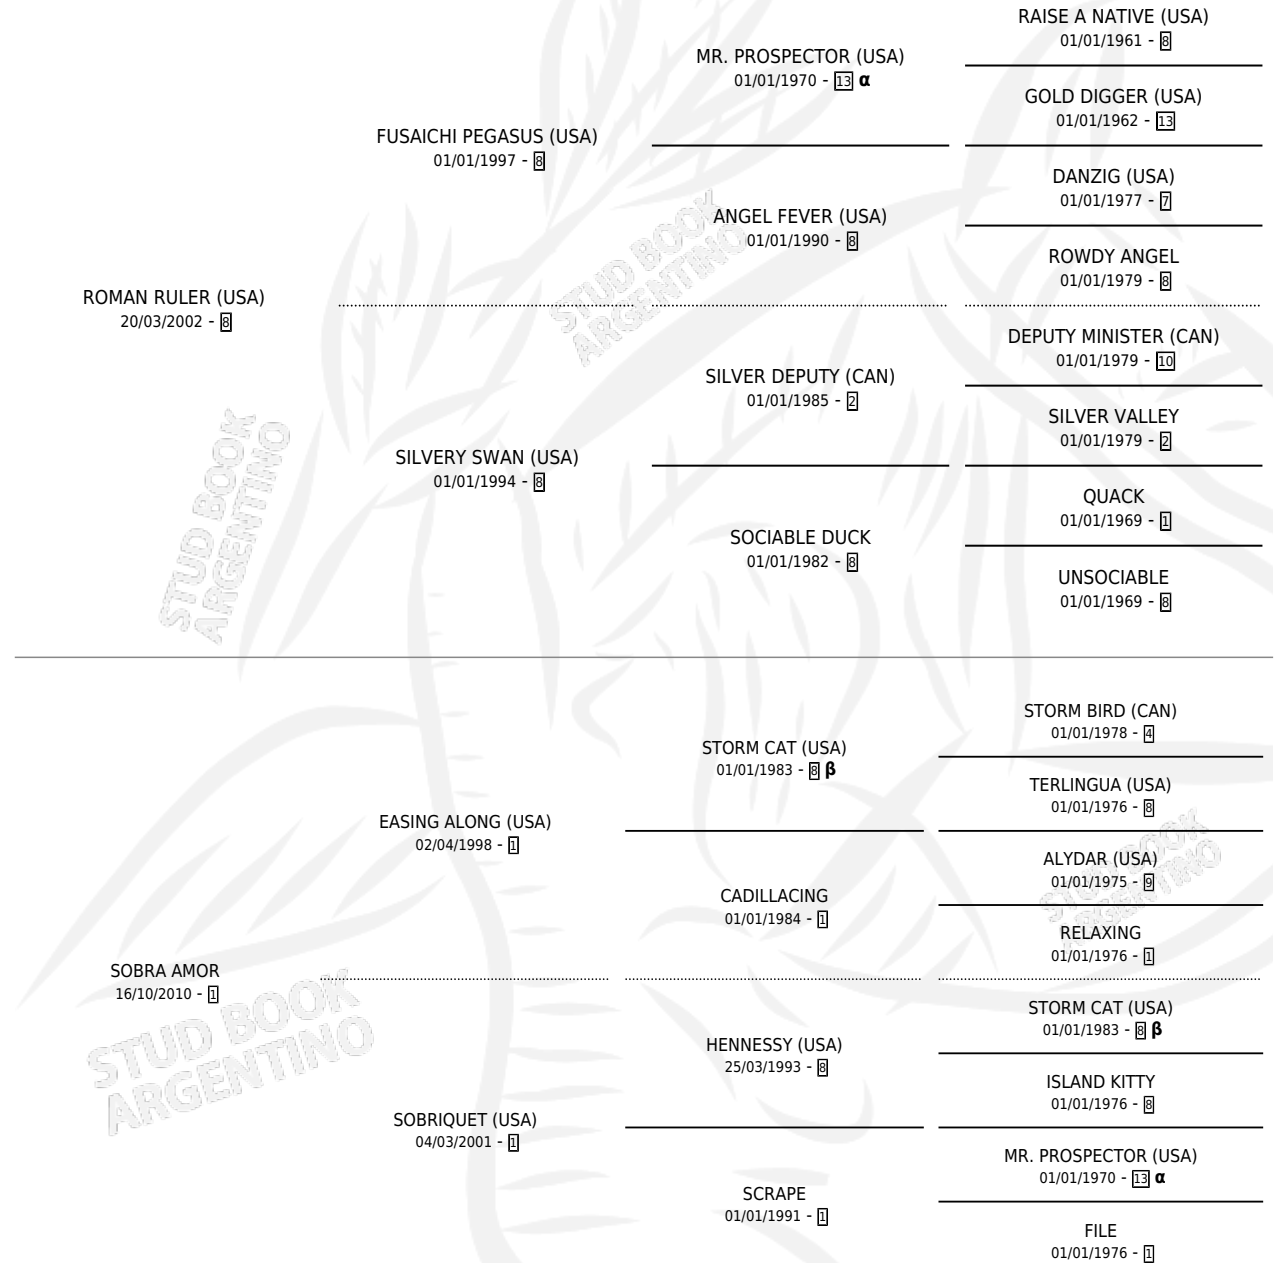

SELECTIVE SEARCH

por **ROMAN RULER (USA)** y **SOBRA AMOR** por **EASING ALONG (USA)**

Argentina · Macho · Zaino · SP · 09/09/2017
Familia 1-n · Volumen 43

ESTADO

TIPIFICACIÓN SANGUÍNEA	X
TIPIFICACIÓN POR ADN	✓
PASAPORTE	✓
IDENTIFICACIÓN POR MICROCHIP	✓
REPRODUCTOR	X

Lugar de nacimiento: Vacacion

Criador: Vacacion

PEDIGREE

INBREEDING : **α,β**

CAMPAÑA

Solo carreras oficiales de Argentina

POR EDAD

EDAD	CC	1°	2°	3°	4°	5°	NP	CLC	CLG	CLCG1	CLGG1	IMPORTE	GANANCIA / CC
3 AÑOS	2	0	0	0	0	1	1	0	0	0	0	\$11,500	\$5,750
4 AÑOS	12	2	1	4	0	0	5	0	0	0	0	\$891,500	\$74,292
5 AÑOS	1	1	0	0	0	0	0	0	0	0	0	\$290,000	\$290,000
TOTALES	15	3	1	4	0	1	6	0	0	0	0	\$1,193,000	\$79,533
%		20.0%	6.7%	26.7%	0.0%	6.7%	40.0%	0.0%	0.0%	0.0%	0.0%		

Ganador de 3 carreras en Palermo - \$1,193,000, a los 4 y 5 años.

POR DISTANCIA

HIPODROMO	CC	1°	2°	3°	4°	5°	NP	CLC	CLG	CLCG1	CLGG1	IMPORTE
PALERMO	13	3	1	4	0	1	4	0	0	0	0	\$1,193,000
1000 MTS	3	2	0	0	0	0	1	0	0	0	0	\$620,000
1200 MTS	9	1	1	4	0	1	2	0	0	0	0	\$573,000
1400 MTS	1	0	0	0	0	0	1	0	0	0	0	\$0
LA PLATA	1	0	0	0	0	0	1	0	0	0	0	\$0
1200 MTS	1	0	0	0	0	0	1	0	0	0	0	\$0
SAN ISIDRO	1	0	0	0	0	0	1	0	0	0	0	\$0
1200 MTS	1	0	0	0	0	0	1	0	0	0	0	\$0