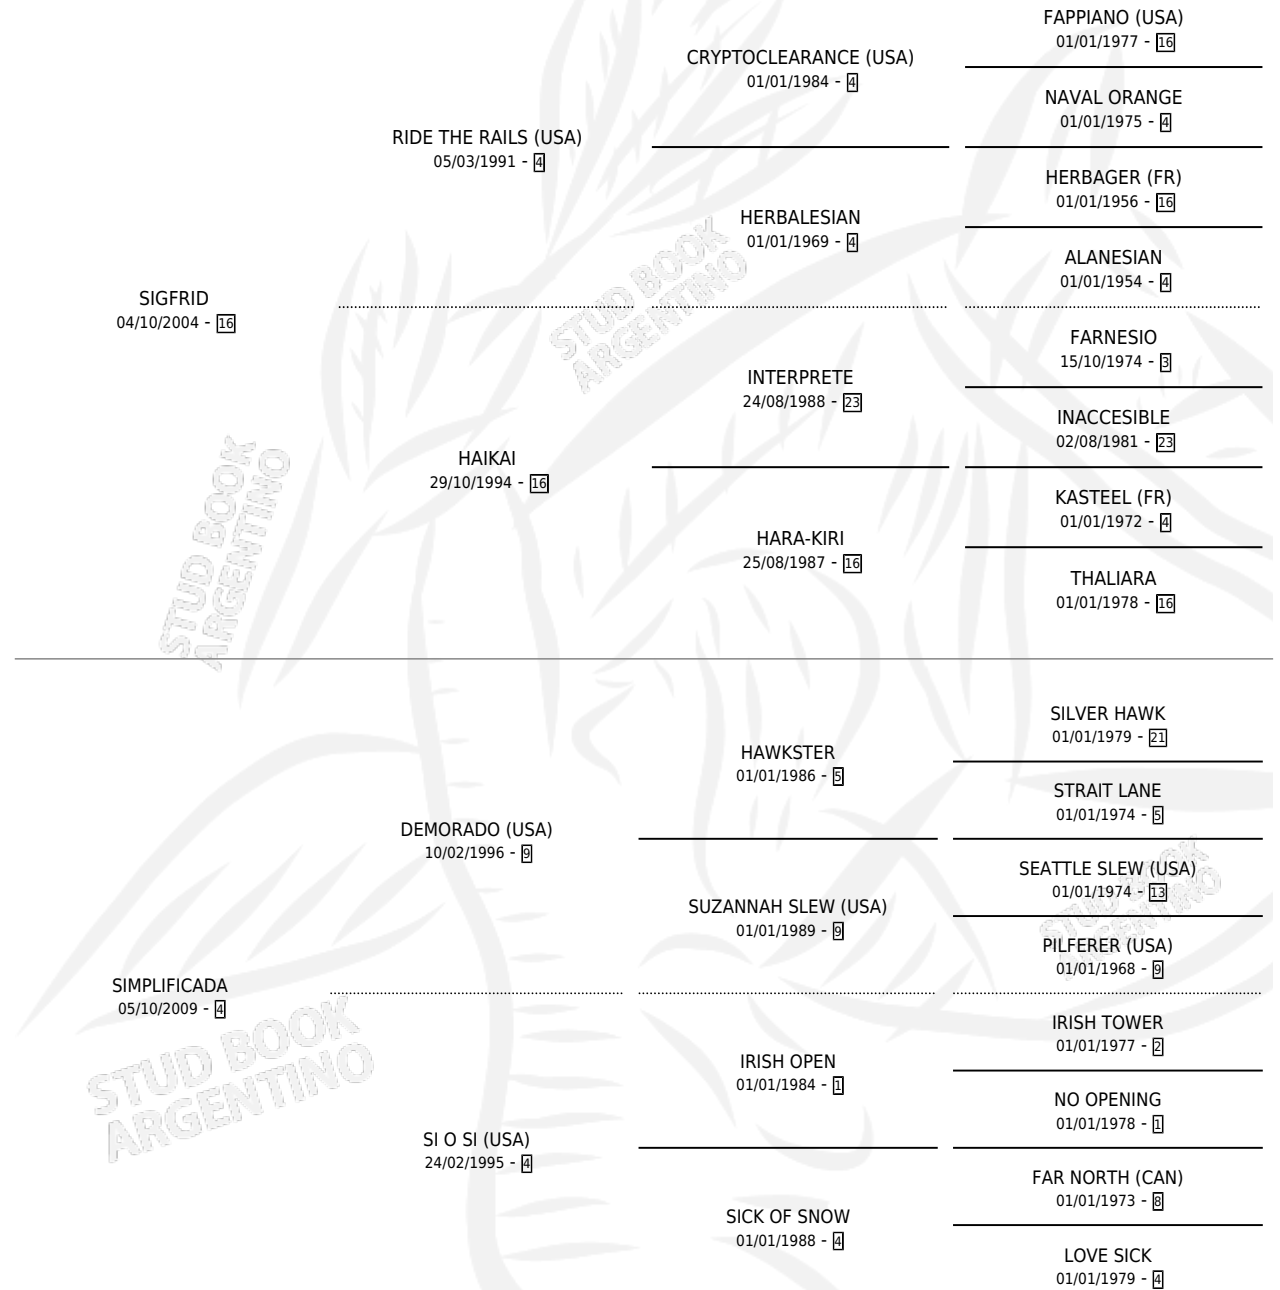

SUSAETA

por SIGFRID y SIMPLIFICADA por DEMORADO (USA)

Argentina · Hembra · Zaino · SP · 11/11/2017
Familia 4-d · Volumen 43

ESTADO

TIPIFICACIÓN SANGUÍNEA	X
TIPIFICACIÓN POR ADN	✓
PASAPORTE	✓
IDENTIFICACIÓN POR MICROCHIP	✓
REPRODUCTOR	X

Lugar de nacimiento: El Doguito

Criador: El Doguito

PEDIGREE

CAMPAÑA

Solo carreras oficiales de Argentina

POR EDAD

EDAD	CC	1°	2°	3°	4°	5°	NP	CLC	CLG	CLCG1	CLGG1	IMPORTE	GANANCIA / CC
4 AÑOS	5	1	1	0	0	0	3	0	0	0	0	\$351,500	\$70,300
5 AÑOS	6	0	0	0	3	0	3	0	0	0	0	\$164,541	\$27,424
6 AÑOS	2	0	0	0	0	0	2	0	0	0	0	\$30,000	\$15,000
TOTALES	13	1	1	0	3	0	8	0	0	0	0	\$546,041	\$42,003
%		7.7%	7.7%	0.0%	23.1%	0.0%	61.5%	0.0%	0.0%	0.0%	0.0%		