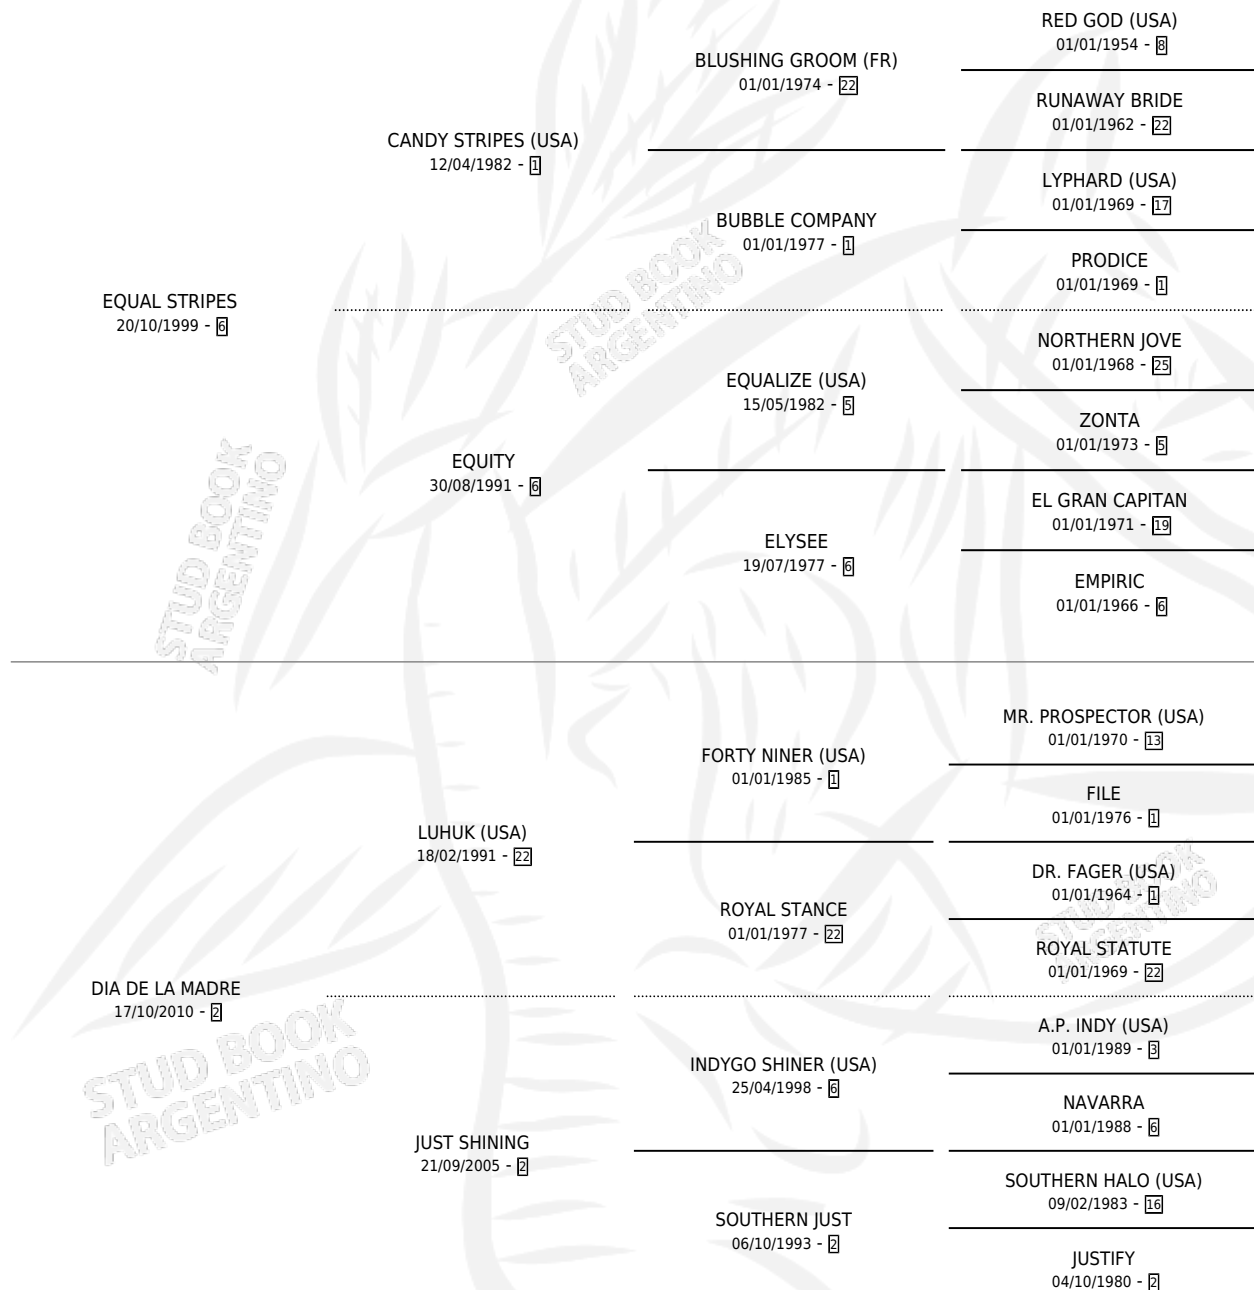

DISCEPOLA

por **EQUAL STRIPES** y **DIA DE LA MADRE** por **LUHUK** (USA)

Argentina · Hembra · Alazan · SP · 09/11/2017
Familia 2-g · Volumen 43

ESTADO

TIPIFICACIÓN SANGUÍNEA	X
TIPIFICACIÓN POR ADN	✓
PASAPORTE	✓
IDENTIFICACIÓN POR MICROCHIP	✓
REPRODUCTOR	✓

Lugar de nacimiento: El Doguito

Criador: El Doguito

~

HIJOS

	MACHOS	HEMBRAS
1 NACIERON	1	0
SIN ACTUACIONES		

PEDIGREE