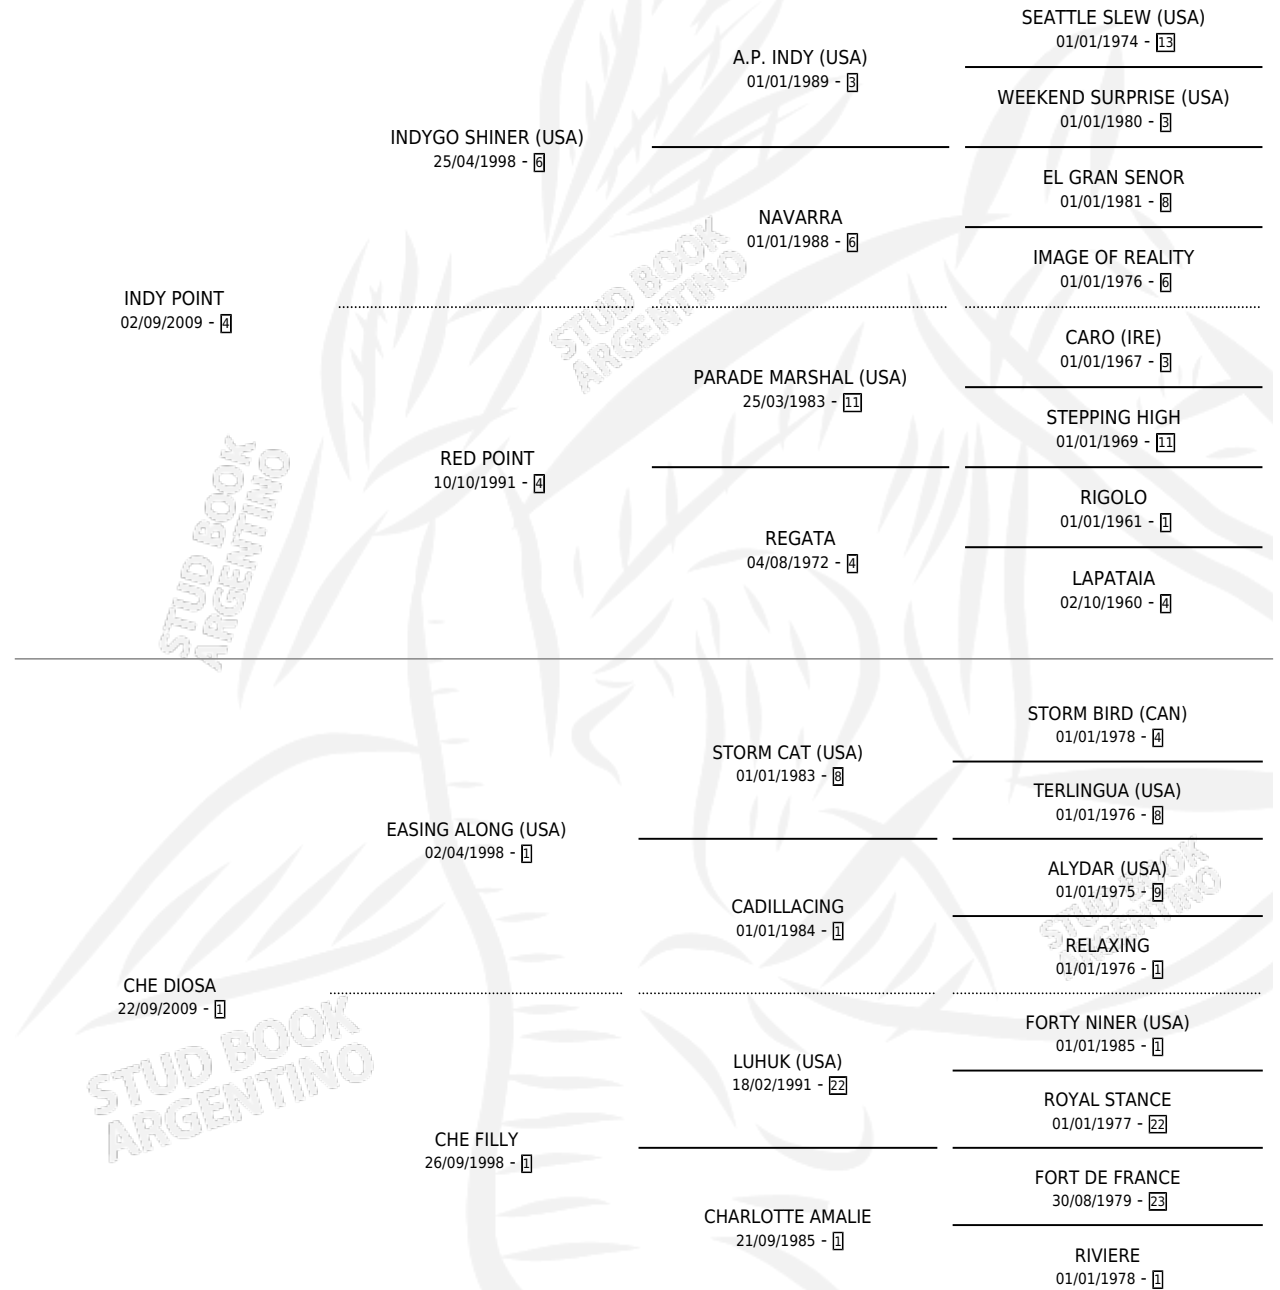

CHEQUEADO

por INDY POINT y CHE DIOSA por EASING ALONG (USA)

Argentina · Macho · Alazan · SP · 26/10/2017
Familia 1-w · Volumen 43

ESTADO

TIPIFICACIÓN SANGUÍNEA	X
TIPIFICACIÓN POR ADN	✓
PASAPORTE	✓
IDENTIFICACIÓN POR MICROCHIP	✓
REPRODUCTOR	X

Lugar de nacimiento: Abolengo
Criador: Marovi S.A.

PEDIGREE

CHEQUEADO

Datos oficiales del Stud Book Argentino

Documento generado el 05/05/2026

studbook.org.ar