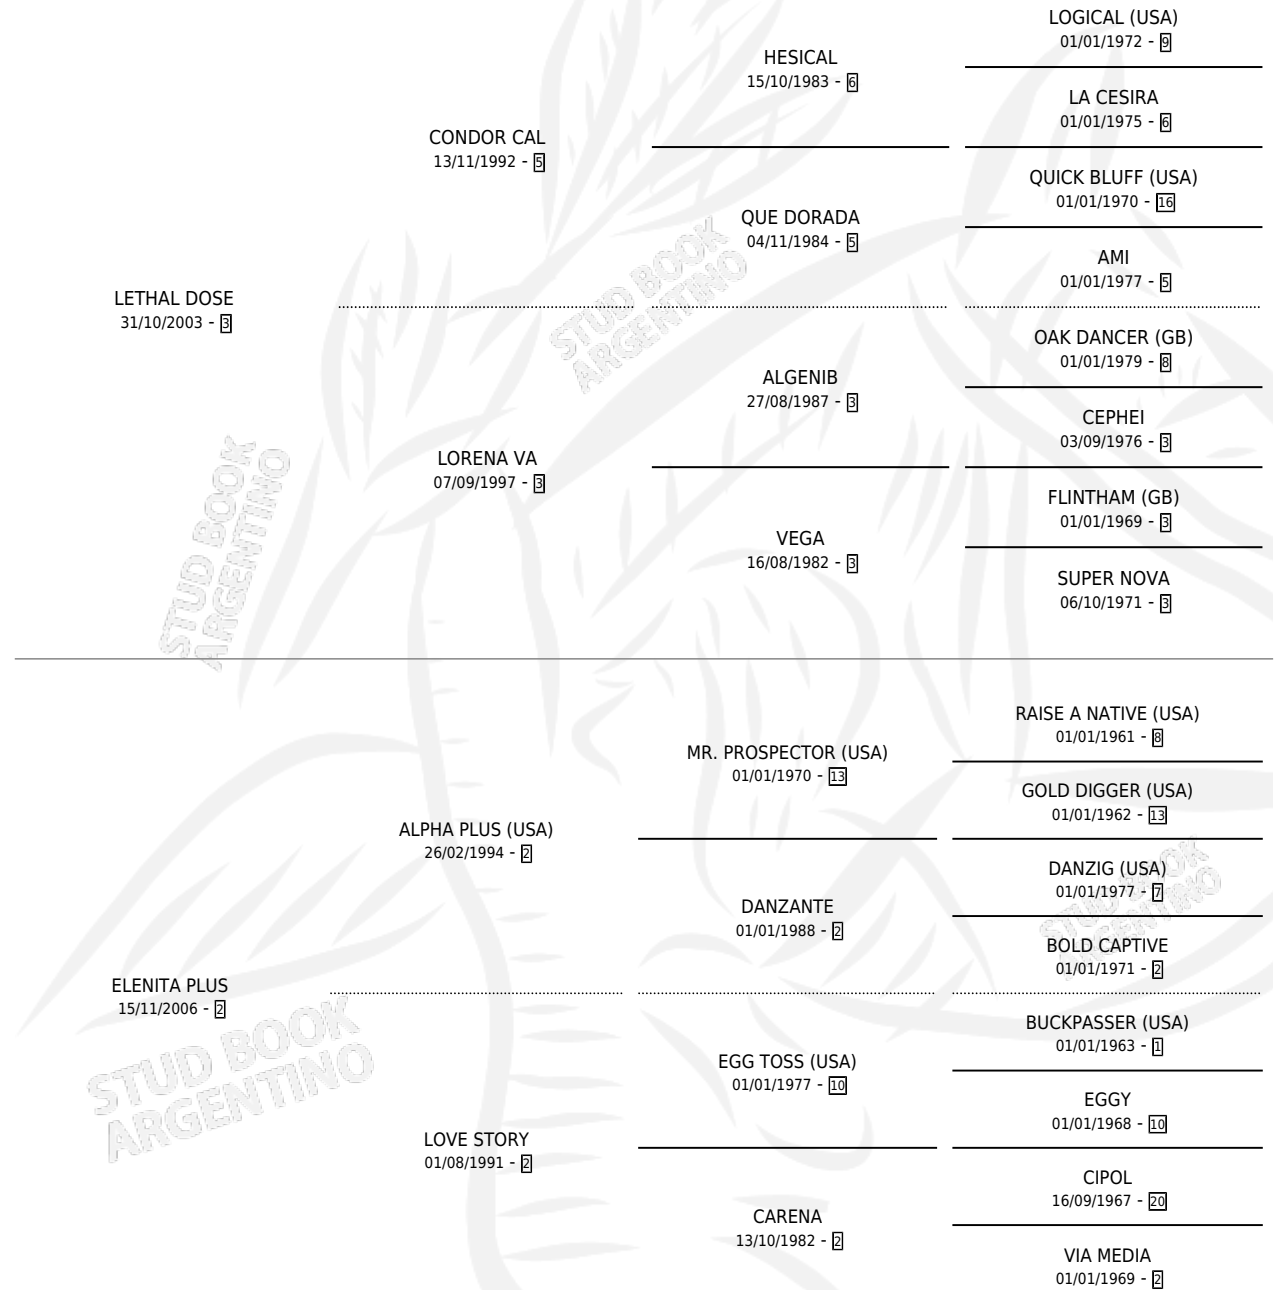

ELENITA LETHAL

por LETHAL DOSE y ELENITA PLUS por ALPHA PLUS
(USA)

Argentina · Hembra · Zaino · SP · 16/10/2017
Familia 2-f · Volumen 43

ESTADO

TIPIFICACIÓN SANGUÍNEA	X
TIPIFICACIÓN POR ADN	✓
PASAPORTE	X
IDENTIFICACIÓN POR MICROCHIP	✓
REPRODUCTOR	X

Lugar de nacimiento: La Martina
Criador: Dalera Maria Virginia

PEDIGREE

ELENITA LETHAL

Datos oficiales del Stud Book Argentino

Documento generado el 07/05/2026

studbook.org.ar