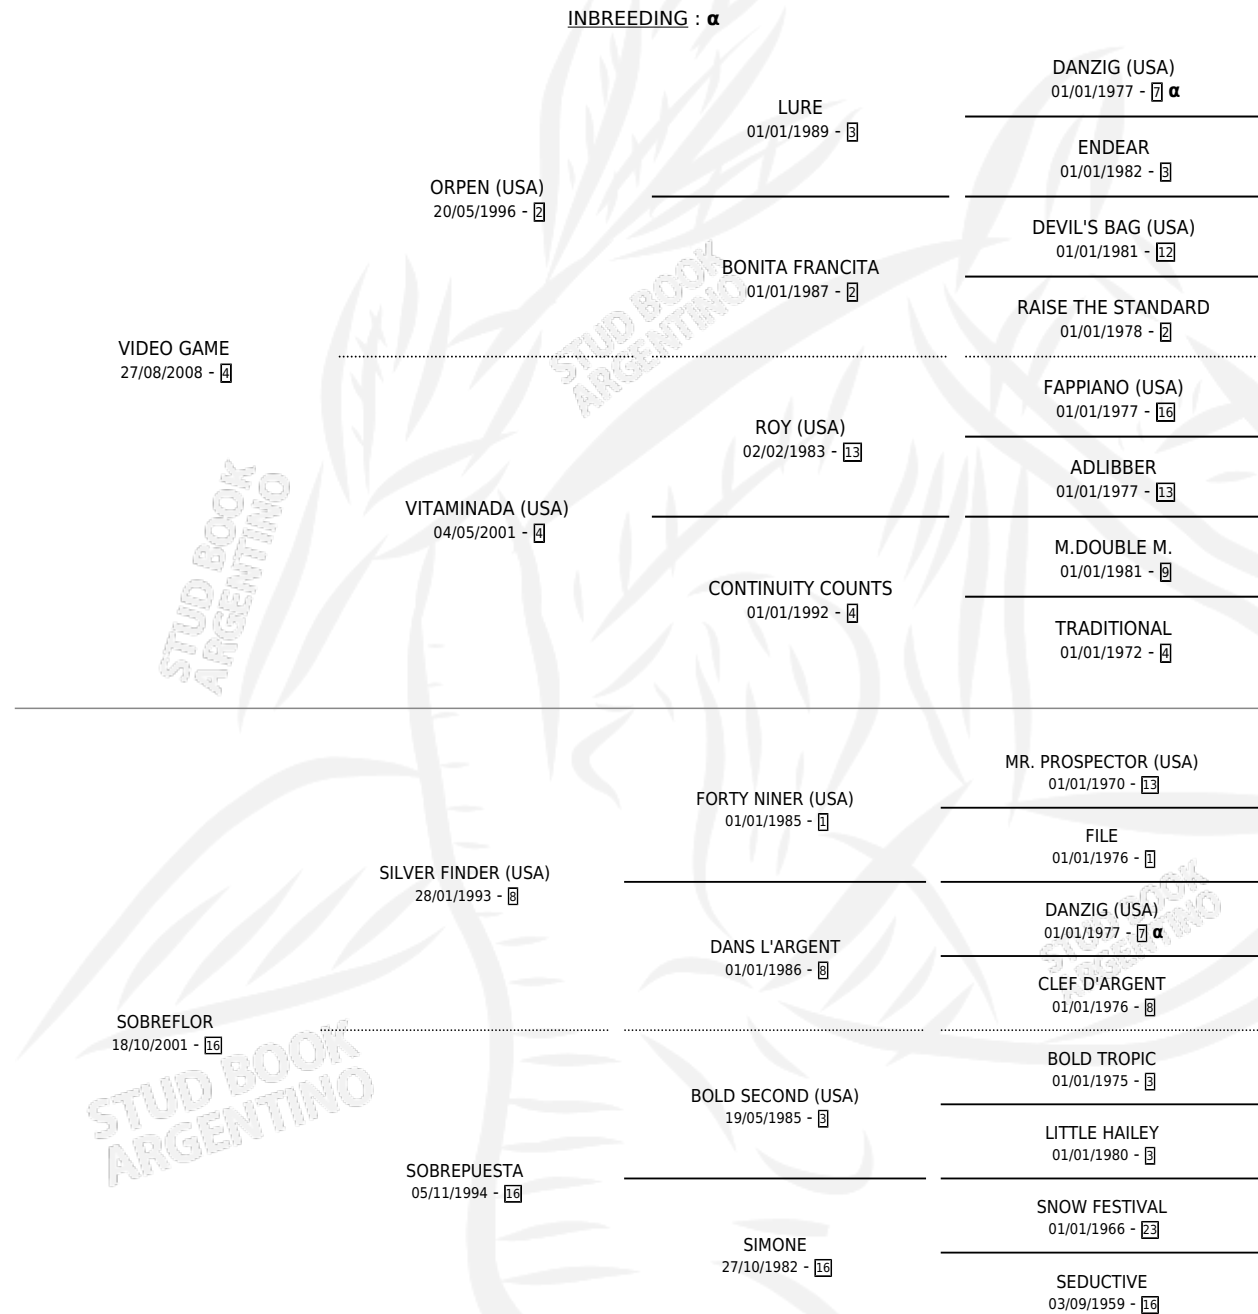

SOBRE PUESTO

por VIDEO GAME y SOBREFLOR por SILVER FINDER (USA)

Argentina · Macho · Zaino · SP · 03/11/2017
Familia 16-e · Volumen 43

ESTADO

TIPIFICACIÓN SANGUÍNEA	X
TIPIFICACIÓN POR ADN	✓
PASAPORTE	✓
IDENTIFICACIÓN POR MICROCHIP	✓
REPRODUCTOR	X

Lugar de nacimiento: Abra El Hinojo
Criador: Abra El Hinojo

PEDIGREE

INBREEDING : α

CAMPAÑA

Solo carreras oficiales de Argentina

POR EDAD

EDAD	CC	1°	2°	3°	4°	5°	NP	CLC	CLG	CLCG1	CLGG1	IMPORTE	GANANCIA / CC
4 AÑOS	1	0	0	0	0	1	0	0	0	0	0	\$10,850	\$10,850
5 AÑOS	7	0	0	0	0	0	7	0	0	0	0	\$0	\$0
6 AÑOS	2	0	0	0	0	1	1	0	0	0	0	\$33,500	\$16,750
TOTALES	10	0	0	0	0	2	8	0	0	0	0	\$44,350	\$4,435
%		0.0%	0.0%	0.0%	0.0%	20.0%	80.0%	0.0%	0.0%	0.0%	0.0%		