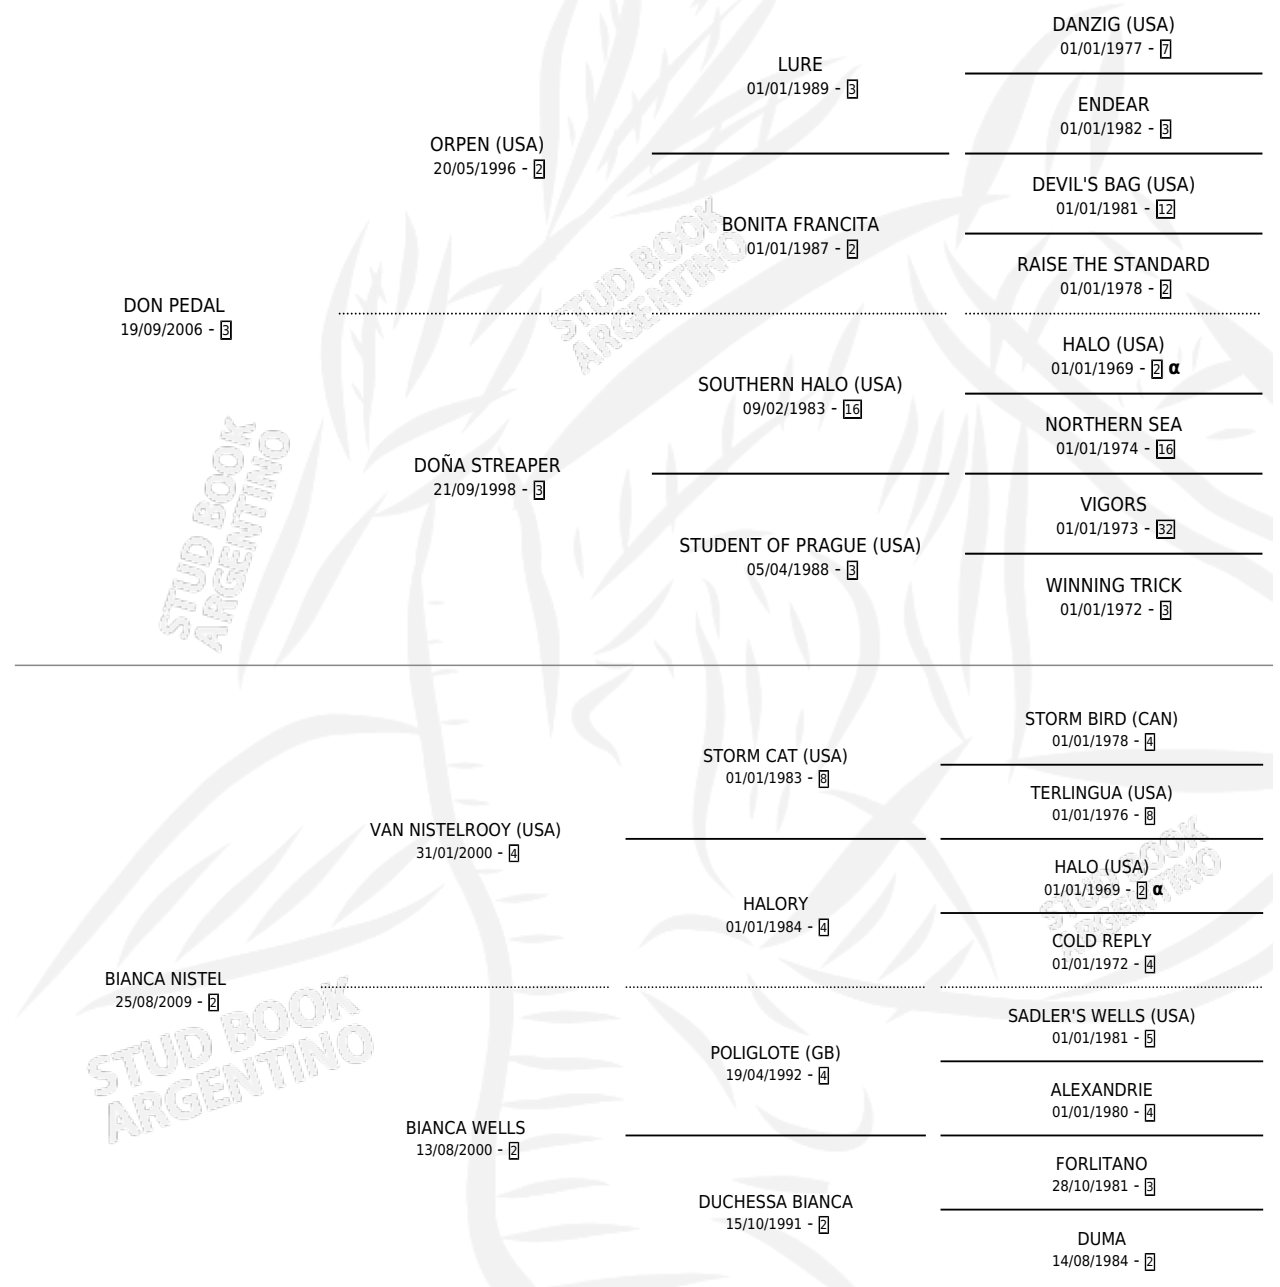

DON BIANCO

por DON PEDAL y BIANCA NISTEL por VAN NISTELROOY (USA)

Argentina · Macho · Zaino Doradillo · SP · 16/11/2017
Familia 2-o · Volumen 43

ESTADO

TIPIFICACIÓN SANGUÍNEA	X
TIPIFICACIÓN POR ADN	✓
PASAPORTE	✓
IDENTIFICACIÓN POR MICROCHIP	✓
REPRODUCTOR	X

Lugar de nacimiento: Mac Gregor

Criador: Mac Gregor

PEDIGREE

INBREEDING : α

DON BIANCO

Datos oficiales del Stud Book Argentino

Documento generado el 05/05/2026

studbook.org.ar