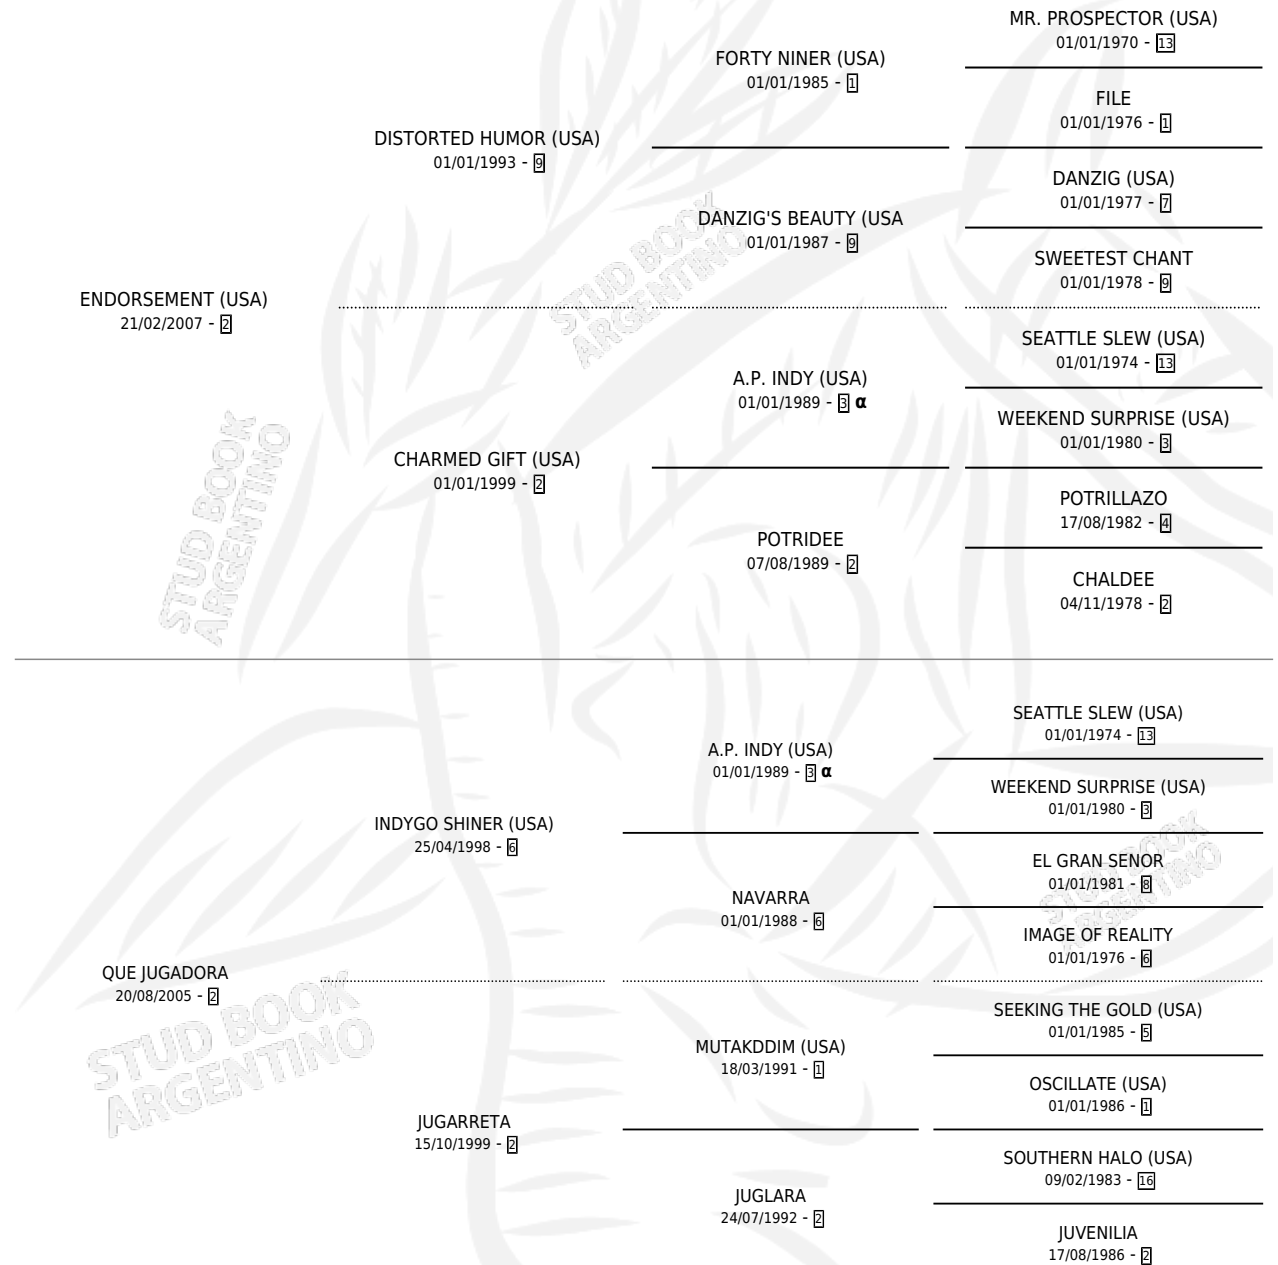

AS REINA

por **ENDORSEMENT (USA)** y **QUE JUGADORA** por **INDYGO SHINER (USA)**

Argentina · Hembra · Alazan · SP · 04/11/2017
Familia 2-g · Volumen 43

ESTADO

TIPIFICACIÓN SANGUÍNEA	X
TIPIFICACIÓN POR ADN	X
PASAPORTE	X
IDENTIFICACIÓN POR MICROCHIP	X
REPRODUCTOR	X

Lugar de nacimiento: Las Raices

Criador: Las Raices

PEDIGREE

INBREEDING : α

AS REINA

Datos oficiales del Stud Book Argentino

Documento generado el 09/05/2026

studbook.org.ar