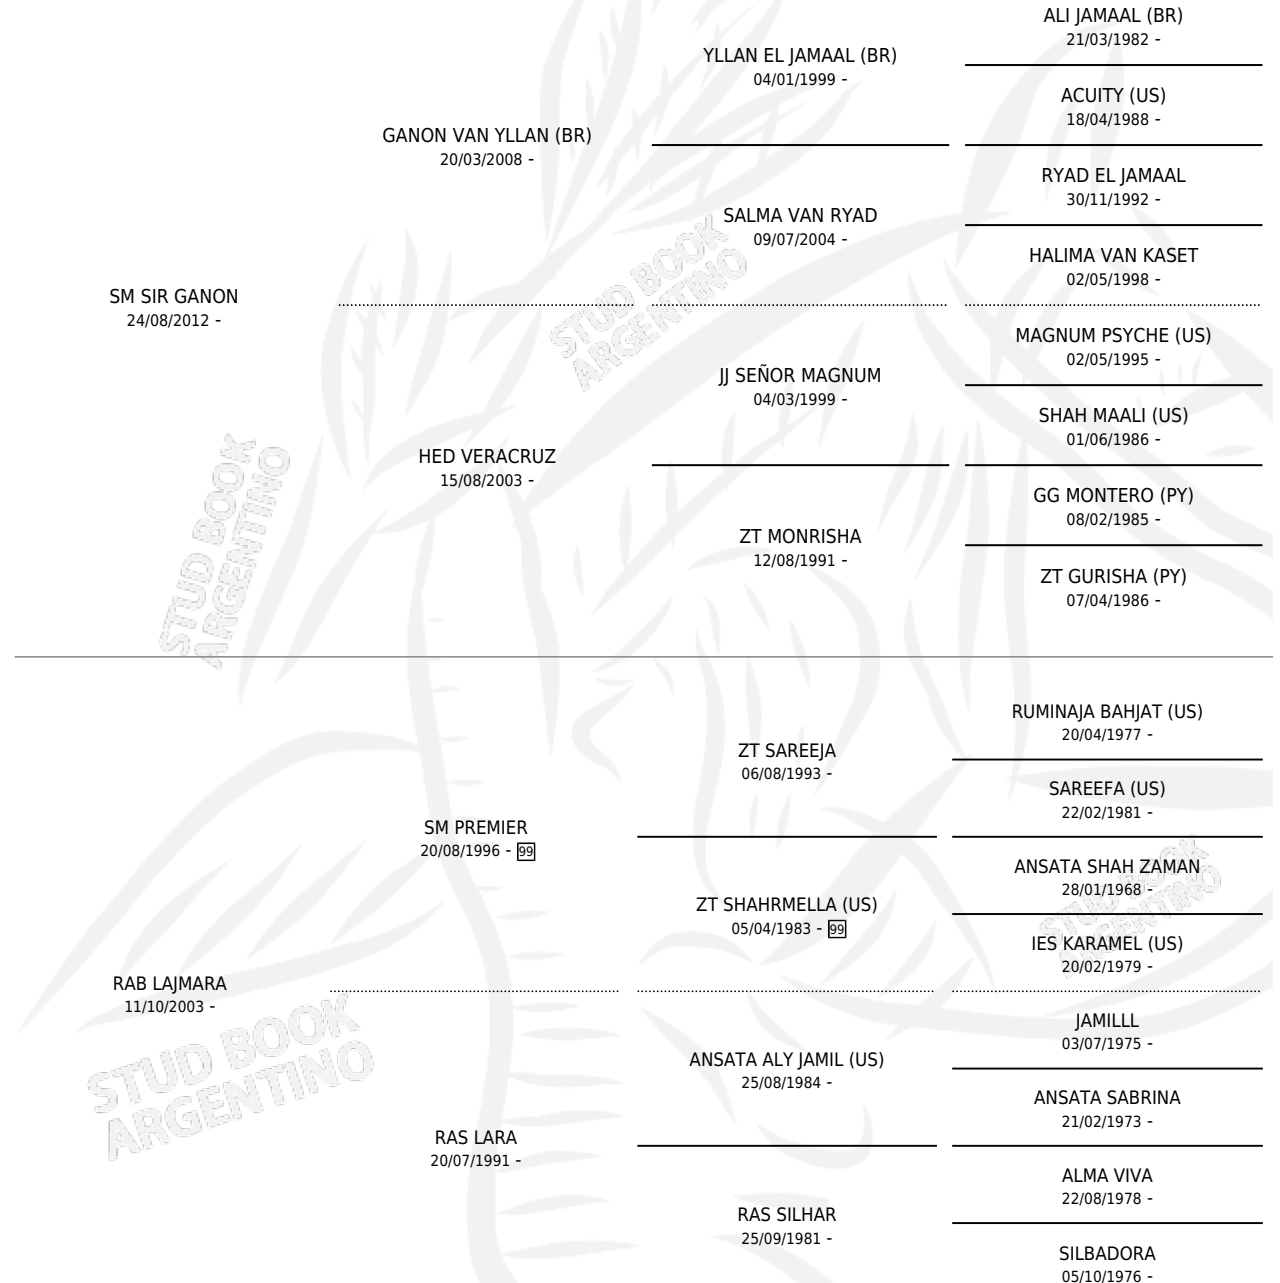

RAB SIR GANOMAR

por SM SIR GANON y RAB LAJMARA por SM PREMIER

Argentina · Macho · Zaino · AP · 21/10/2017
Familia · Volumen 43

ESTADO

TIPIFICACIÓN SANGUÍNEA	X
TIPIFICACIÓN POR ADN	X
PASAPORTE	X
IDENTIFICACIÓN POR MICROCHIP	X
REPRODUCTOR	X

Lugar de nacimiento: Arerungua

Criador: Berardo Patricio Omar

PEDIGREE

RAB SIR GANOMAR

Datos oficiales del Stud Book Argentino

Documento generado el 28/05/2026

studbook.org.ar