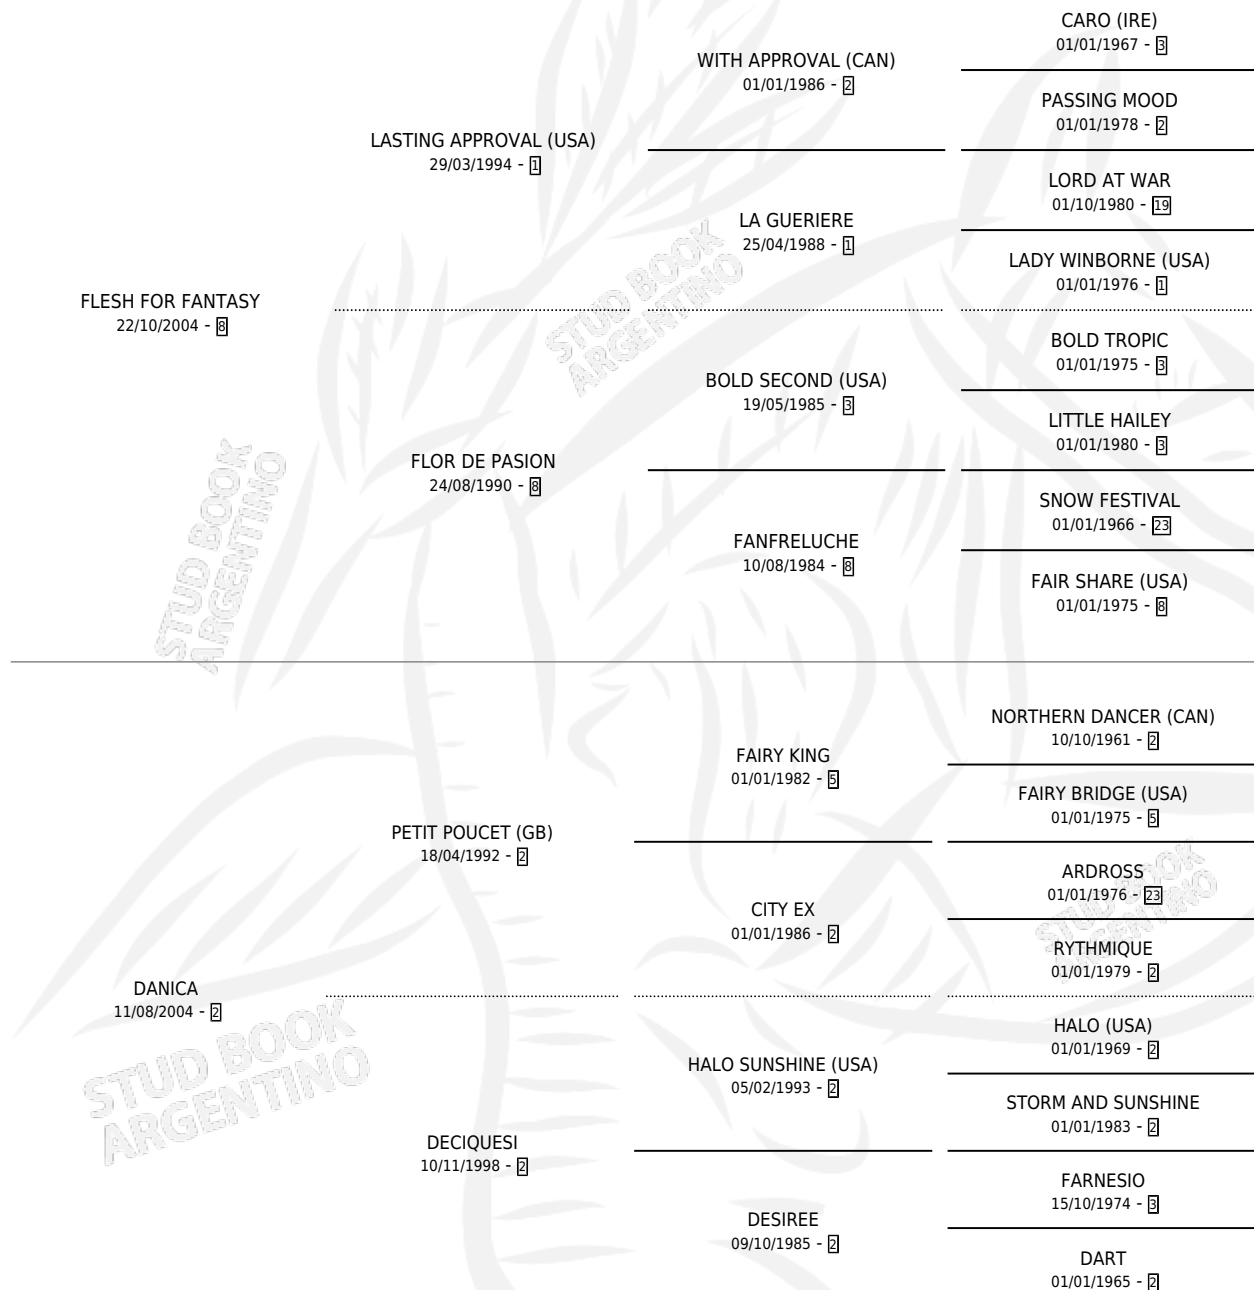

DALE SOGA

por **FLESH FOR FANTASY** y **DANICA** por **PETIT POU CET**
(GB)

Argentina · Hembra · Tordillo · SP · 21/10/2017
Familia 2-u · Volumen 43

ESTADO

TIPIFICACIÓN SANGUÍNEA	X
TIPIFICACIÓN POR ADN	✓
PASAPORTE	✓
IDENTIFICACIÓN POR MICROCHIP	✓
REPRODUCTOR	X

Lugar de nacimiento: El Turf

Criador: El Turf

PEDIGREE

CAMPAÑA

Solo carreras oficiales de Argentina

POR EDAD

EDAD	CC	1°	2°	3°	4°	5°	NP	CLC	CLG	CLCG1	CLGG1	IMPORTE	GANANCIA / CC
3 AÑOS	3	0	0	0	0	0	3	0	0	0	0	\$0	\$0
4 AÑOS	4	0	0	0	1	0	3	0	0	0	0	\$28,800	\$7,200
5 AÑOS	4	0	0	0	0	1	3	0	0	0	0	\$37,500	\$9,375
TOTALES	11	0	0	0	1	1	9	0	0	0	0	\$66,300	\$6,027
%		0.0%	0.0%	0.0%	9.1%	9.1%	81.8%	0.0%	0.0%	0.0%	0.0%		