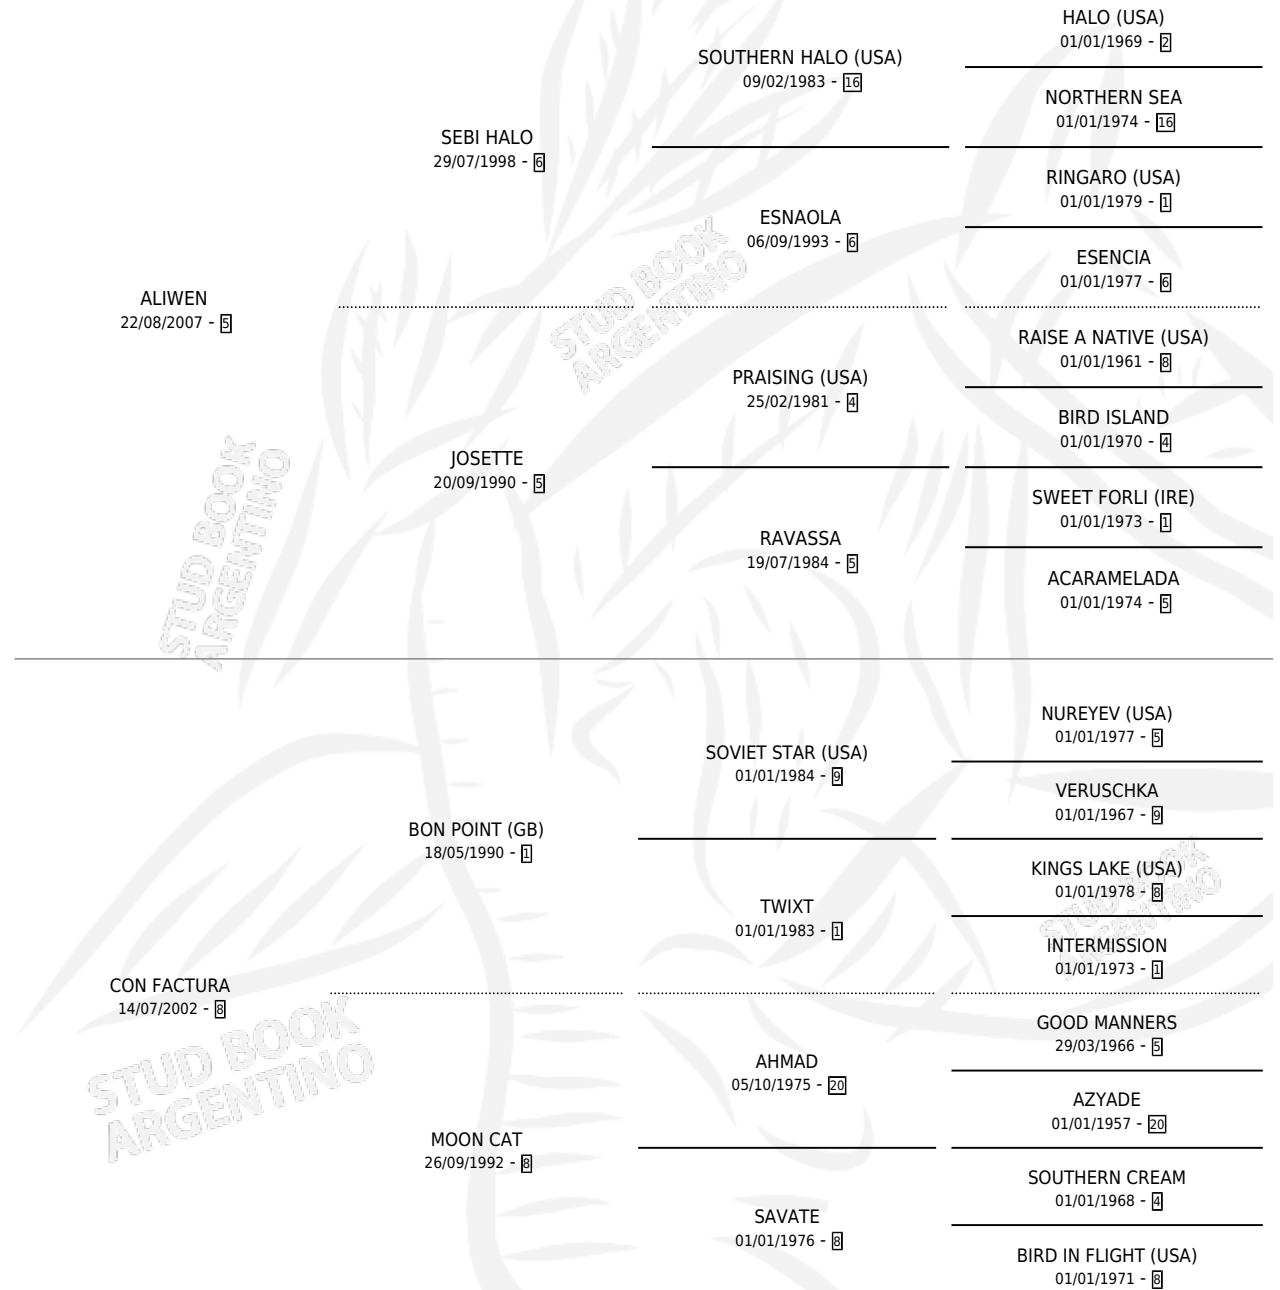

QUE TAL ESTOY

por ALIWEN y CON FACTURA por BON POINT (GB)

Argentina · Macho · Zaino · SP · 20/10/2017
Familia 8-g · Volumen 43

ESTADO

TIPIFICACIÓN SANGUÍNEA	X
TIPIFICACIÓN POR ADN	✓
PASAPORTE	✓
IDENTIFICACIÓN POR MICROCHIP	✓
REPRODUCTOR	X

Lugar de nacimiento: Campo particular
Criador: Simonetti Guido Isidro

PEDIGREE

CAMPAÑA

Solo carreras oficiales de Argentina

POR EDAD

EDAD	CC	1°	2°	3°	4°	5°	NP	CLC	CLG	CLCG1	CLGG1	IMPORTE	GANANCIA / CC
4 AÑOS	1	0	0	0	0	0	1	0	0	0	0	\$0	\$0
5 AÑOS	2	0	0	0	0	1	1	0	0	0	0	\$20,000	\$10,000
6 AÑOS	3	0	0	0	0	0	3	0	0	0	0	\$0	\$0
TOTALES	6	0	0	0	0	1	5	0	0	0	0	\$20,000	\$3,333
%		0.0%	0.0%	0.0%	0.0%	16.7%	83.3%	0.0%	0.0%	0.0%	0.0%		