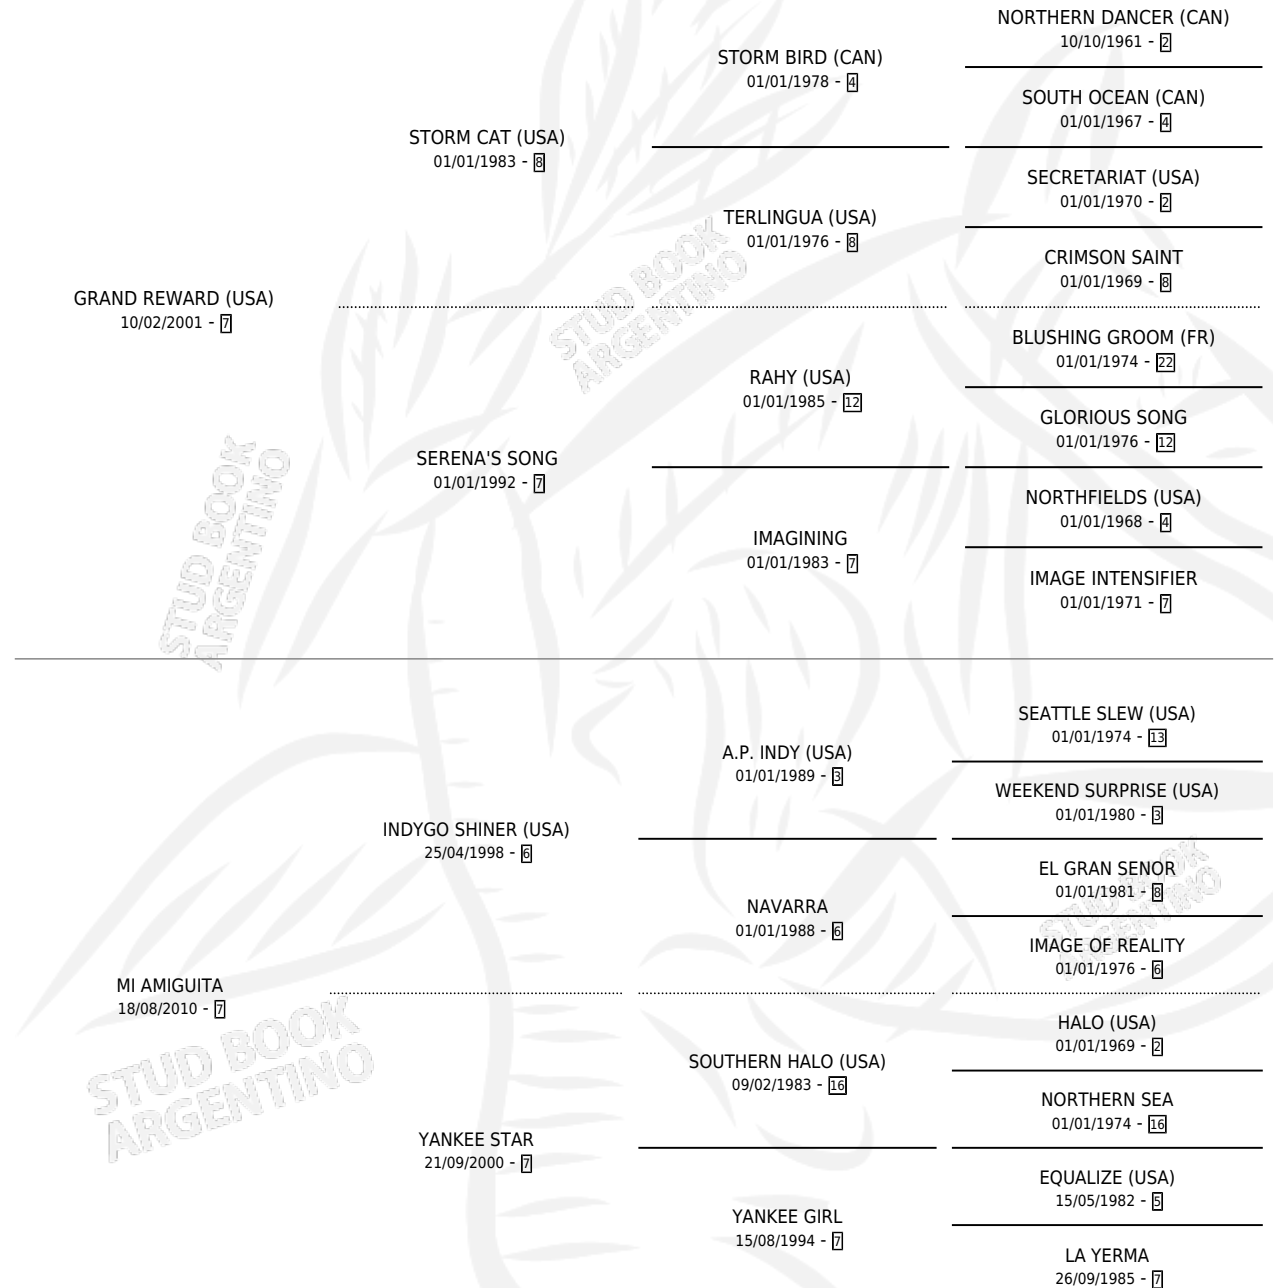

AMIGUITO PASIONAL

por GRAND REWARD (USA) y MI AMIGUITA por INDYGO SHINER (USA)

Argentina · Macho · Zaino · SP · 22/08/2017
Familia 7 · Volumen 43

ESTADO

TIPIFICACIÓN SANGUÍNEA	X
TIPIFICACIÓN POR ADN	✓
PASAPORTE	✓
IDENTIFICACIÓN POR MICROCHIP	✓
REPRODUCTOR	X

Lugar de nacimiento: Don Nico
Criador: Don Nico

PEDIGREE

CAMPAÑA

Solo carreras oficiales de Argentina

POR EDAD

EDAD	CC	1°	2°	3°	4°	5°	NP	CLC	CLG	CLCG1	CLGG1	IMPORTE	GANANCIA / CC
3 AÑOS	2	0	0	0	0	0	2	0	0	0	0	\$0	\$0
4 AÑOS	7	0	0	2	0	1	4	0	0	0	0	\$92,200	\$13,171
TOTALES	9	0	0	2	0	1	6	0	0	0	0	\$92,200	\$10,244
%		0.0%	0.0%	22.2%	0.0%	11.1%	66.7%	0.0%	0.0%	0.0%	0.0%		