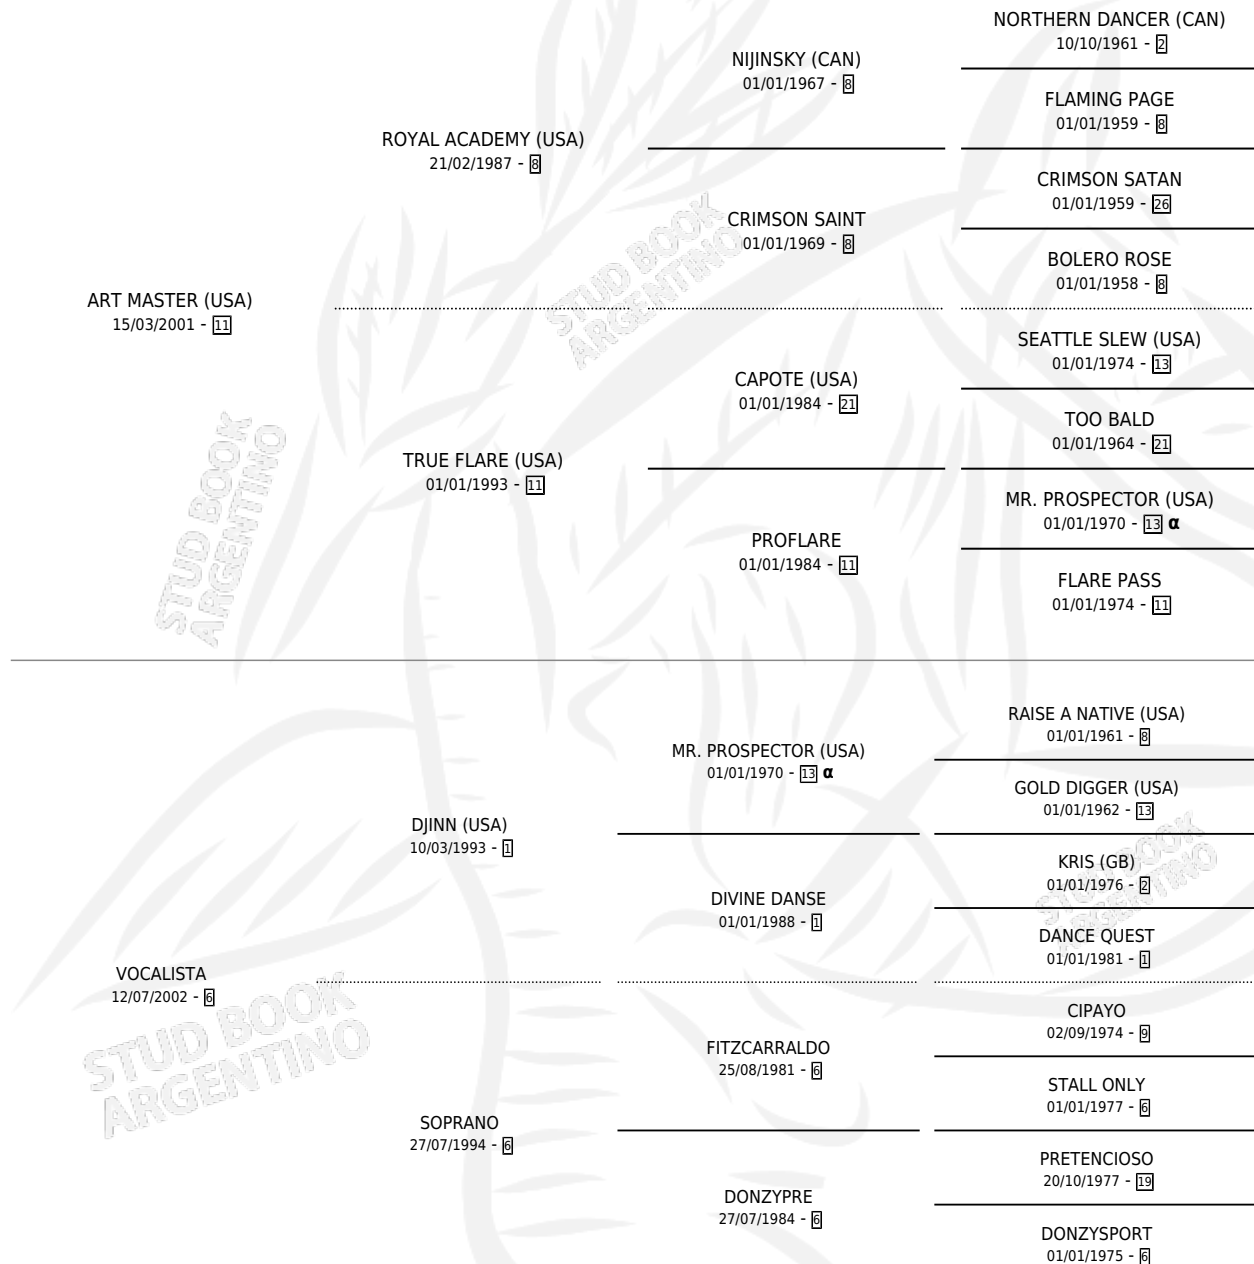

DE VIDO MASTER

por ART MASTER (USA) y VOCALISTA por DJINN (USA)

Argentina · Macho · Zaino · SP · 31/10/2017
Familia 6-a · Volumen 43

ESTADO

TIPIFICACIÓN SANGUÍNEA	X
TIPIFICACIÓN POR ADN	✓
PASAPORTE	✓
IDENTIFICACIÓN POR MICROCHIP	✓
REPRODUCTOR	X

Lugar de nacimiento: El Pobre Boty

Criador: El Pobre Boty

PEDIGREE

INBREEDING : α

CAMPAÑA

Solo carreras oficiales de Argentina

POR EDAD

EDAD	CC	1°	2°	3°	4°	5°	NP	CLC	CLG	CLCG1	CLGG1	IMPORTE	GANANCIA / CC
4 AÑOS	2	0	0	0	0	0	2	0	0	0	0	\$0	\$0
TOTALES	2	0	0	0	0	0	2	0	0	0	0	\$0	\$0
%		0.0%	0.0%	0.0%	0.0%	0.0%	100%	0.0%	0.0%	0.0%	0.0%		