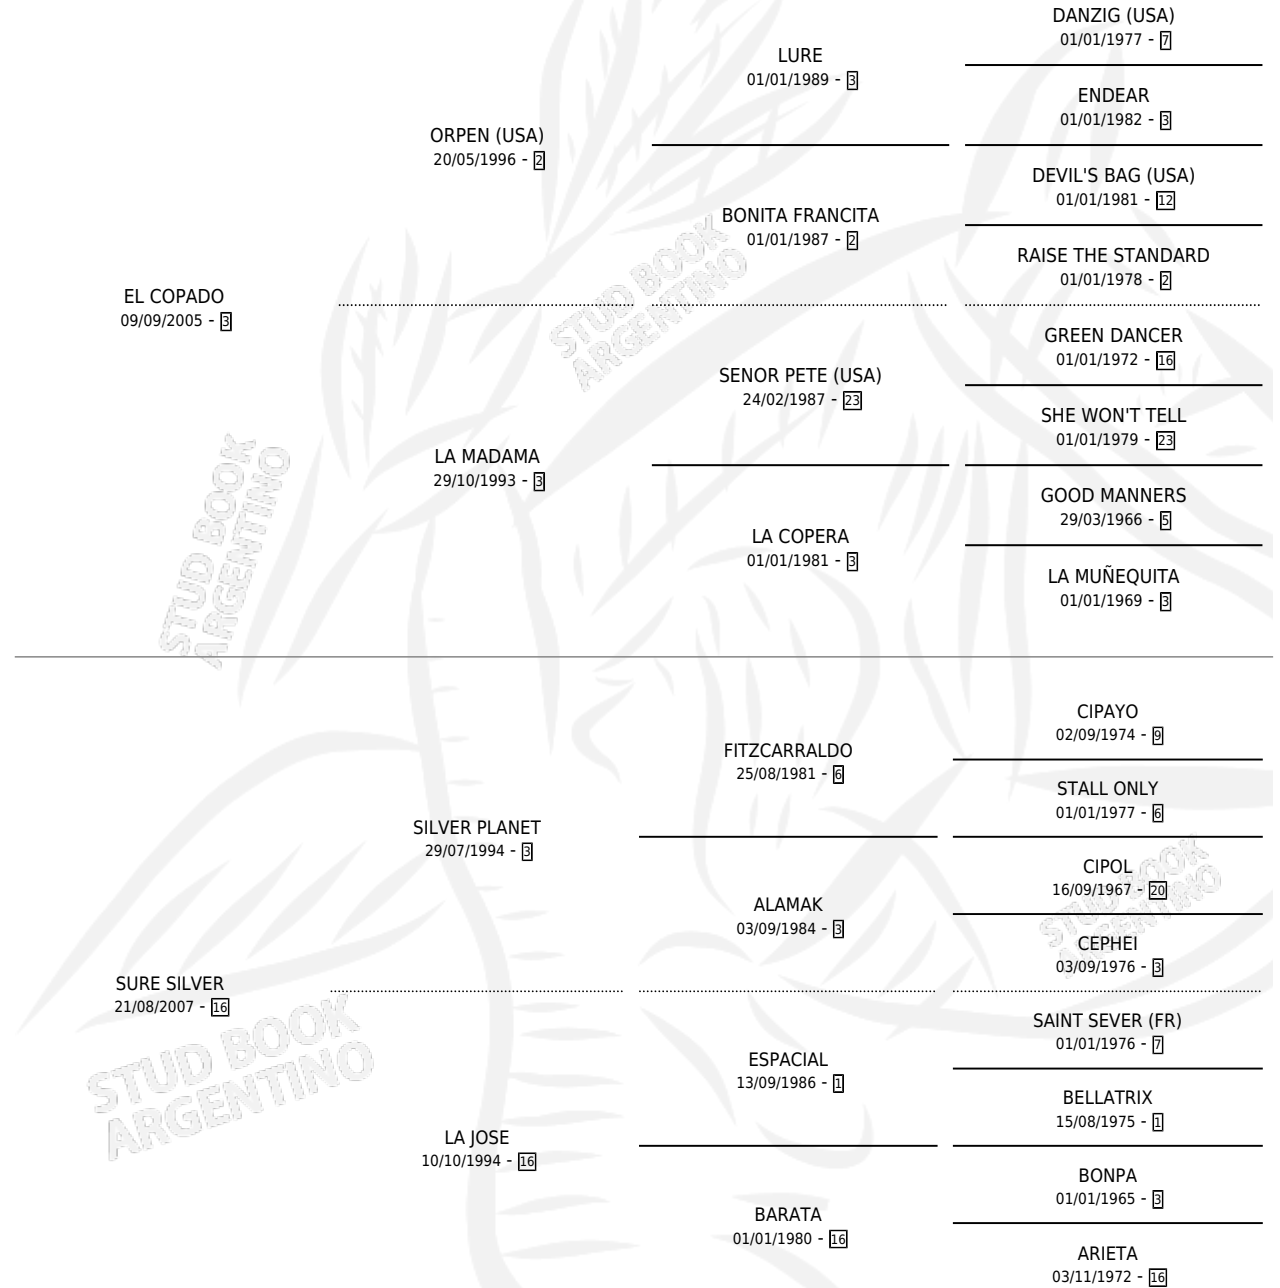

SILVER COPADO

por EL COPADO y SURE SILVER por SILVER PLANET

Argentina · Macho · Alazan · SP · 22/11/2017
Familia 16-e · Volumen 43

ESTADO

TIPIFICACIÓN SANGUÍNEA	X
TIPIFICACIÓN POR ADN	✓
PASAPORTE	✓
IDENTIFICACIÓN POR MICROCHIP	✓
REPRODUCTOR	X

Lugar de nacimiento: Masama

Criador: Estancia Don Nicolas

PEDIGREE

CAMPAÑA

Solo carreras oficiales de Argentina

POR EDAD

EDAD	CC	1°	2°	3°	4°	5°	NP	CLC	CLG	CLCG1	CLGG1	IMPORTE	GANANCIA / CC
4 AÑOS	4	0	0	0	0	0	4	0	0	0	0	\$22,620	\$5,655
5 AÑOS	8	0	0	0	1	2	5	0	0	0	0	\$87,500	\$10,938
TOTALES	12	0	0	0	1	2	9	0	0	0	0	\$110,120	\$9,177
%		0.0%	0.0%	0.0%	8.3%	16.7%	75.0%	0.0%	0.0%	0.0%	0.0%		