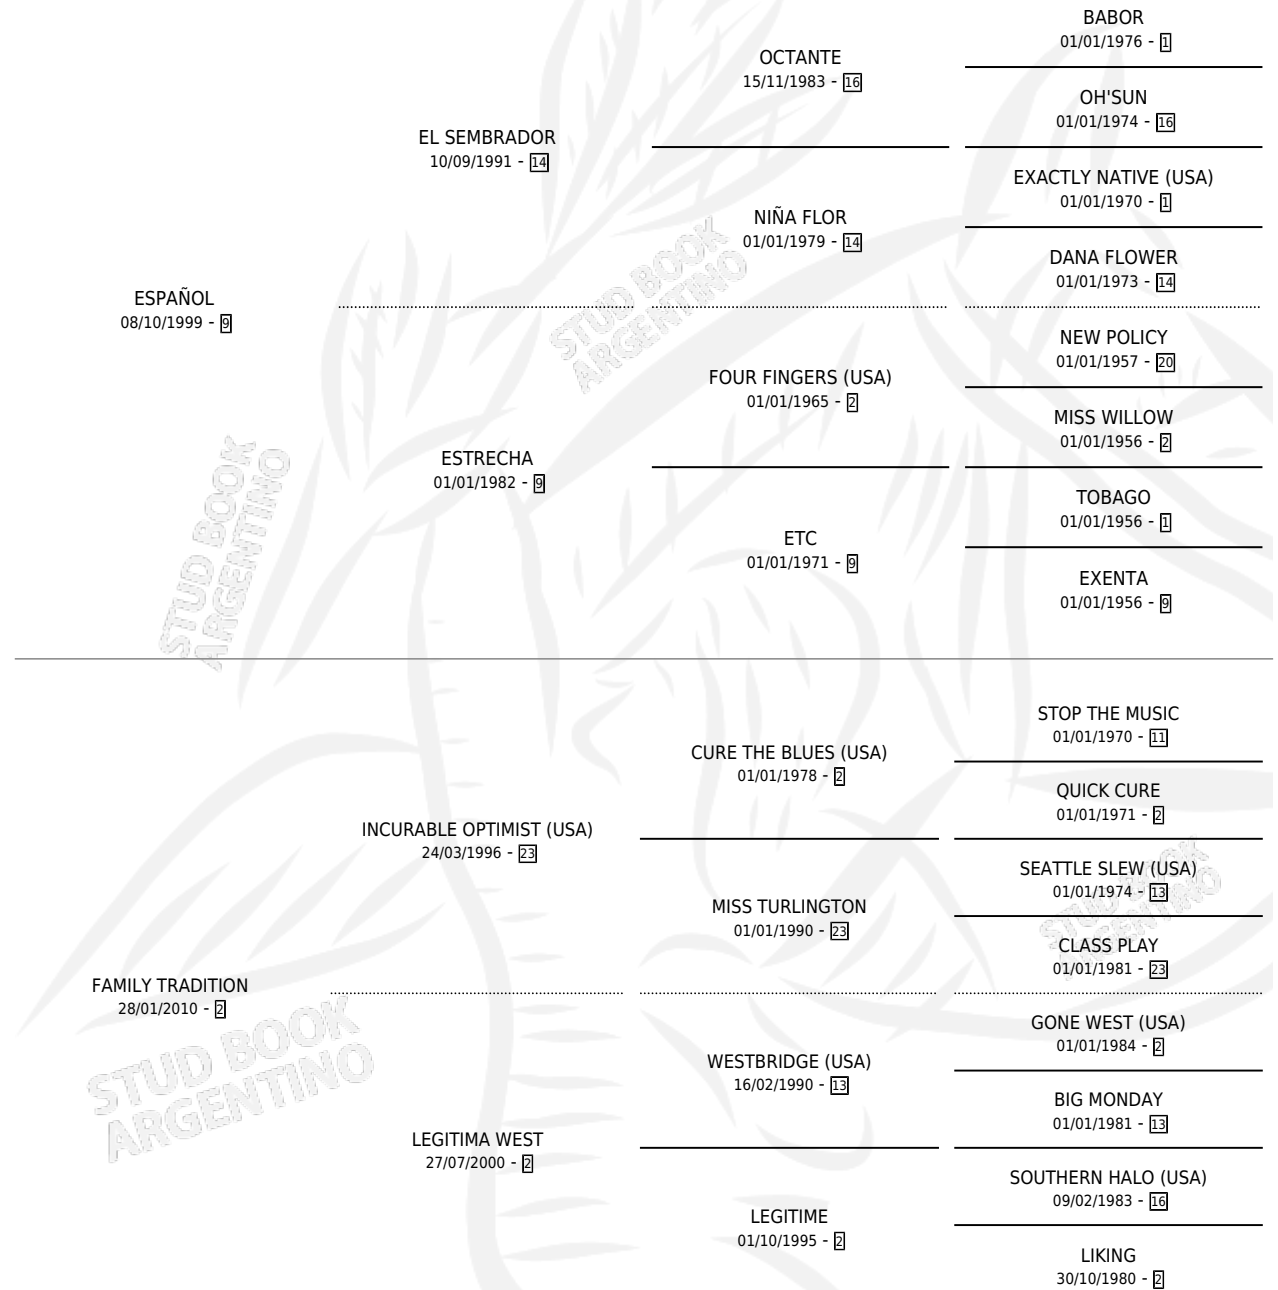

BIG FAMILY

por **ESPAÑOL** y **FAMILY TRADITION** por **INCURABLE OPTIMIST (USA)**

Argentina · Hembra · Alazan Tostado · SP · 16/10/2017
Familia 2-g · Volumen 43

ESTADO

TIPIFICACIÓN SANGUÍNEA	X
TIPIFICACIÓN POR ADN	✓
PASAPORTE	✓
IDENTIFICACIÓN POR MICROCHIP	✓
REPRODUCTOR	X

Lugar de nacimiento: El Chaparral De Arocena
Criador: Brarda Emiliano Antonio

PEDIGREE