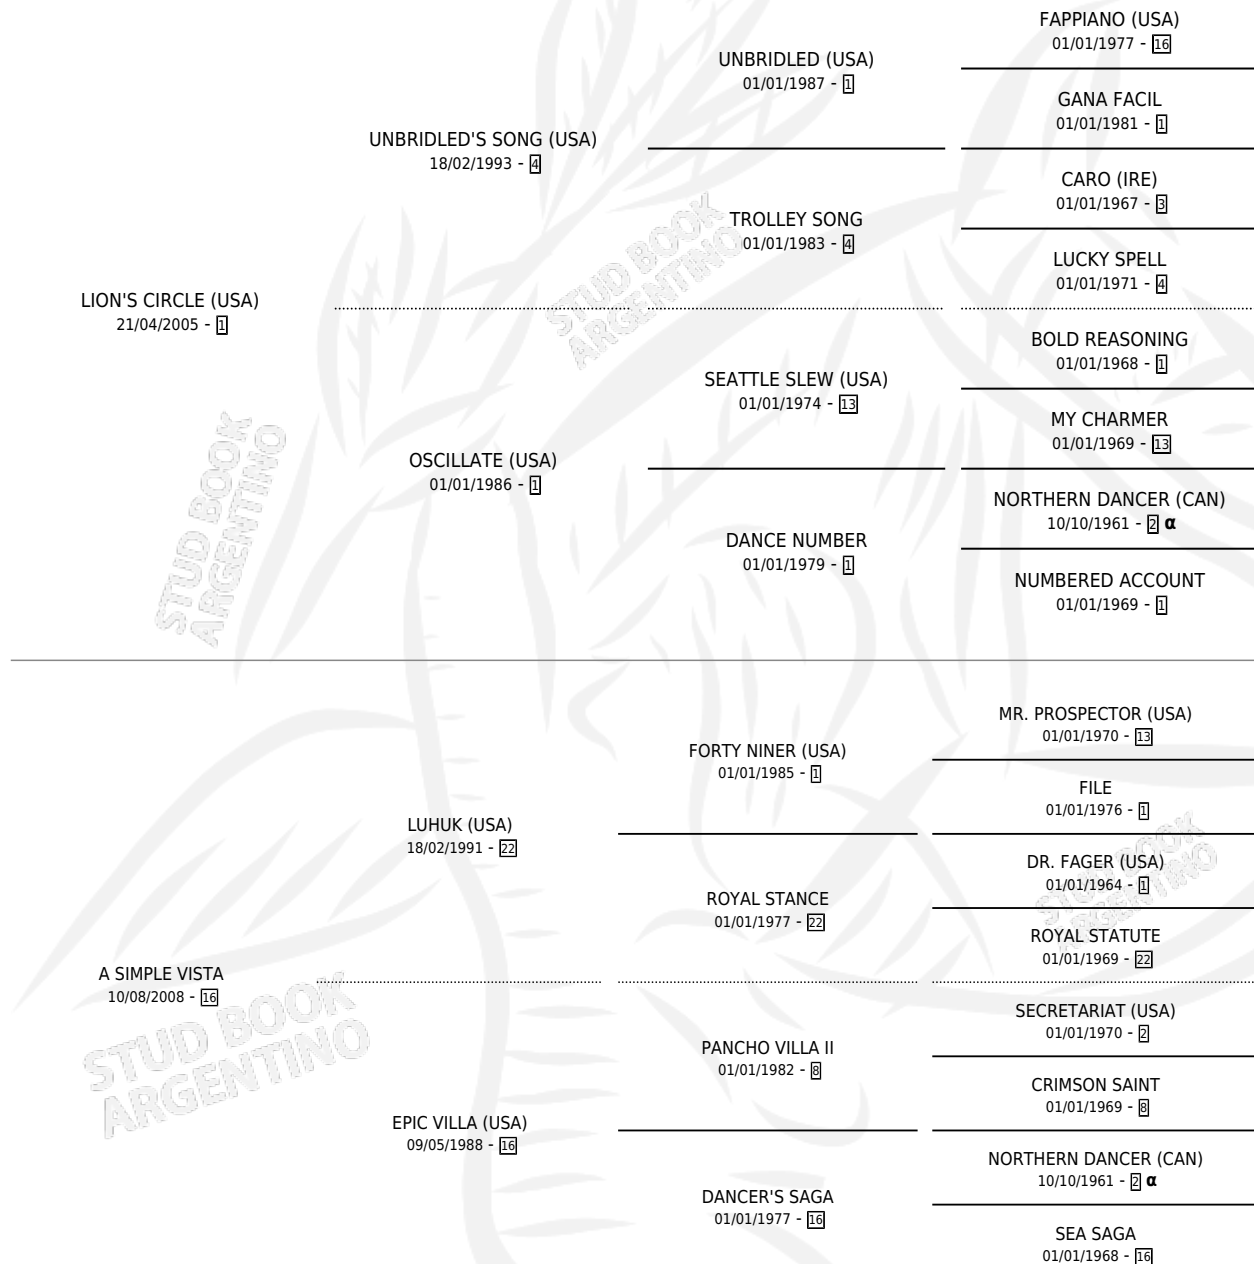

VISTA CIRCLE

por LION'S CIRCLE (USA) y A SIMPLE VISTA por LUHUK (USA)

Argentina · Macho · Tordillo · SP · 29/10/2017
Familia 16-g · Volumen 43

ESTADO

TIPIFICACIÓN SANGUÍNEA	X
TIPIFICACIÓN POR ADN	✓
PASAPORTE	✓
IDENTIFICACIÓN POR MICROCHIP	✓
REPRODUCTOR	X

Lugar de nacimiento: El Coraje Baigorria
Criador: El Coraje Baigorria

PEDIGREE

INBREEDING : α

VISTA CIRCLE

Datos oficiales del Stud Book Argentino

Documento generado el 04/05/2026

studbook.org.ar