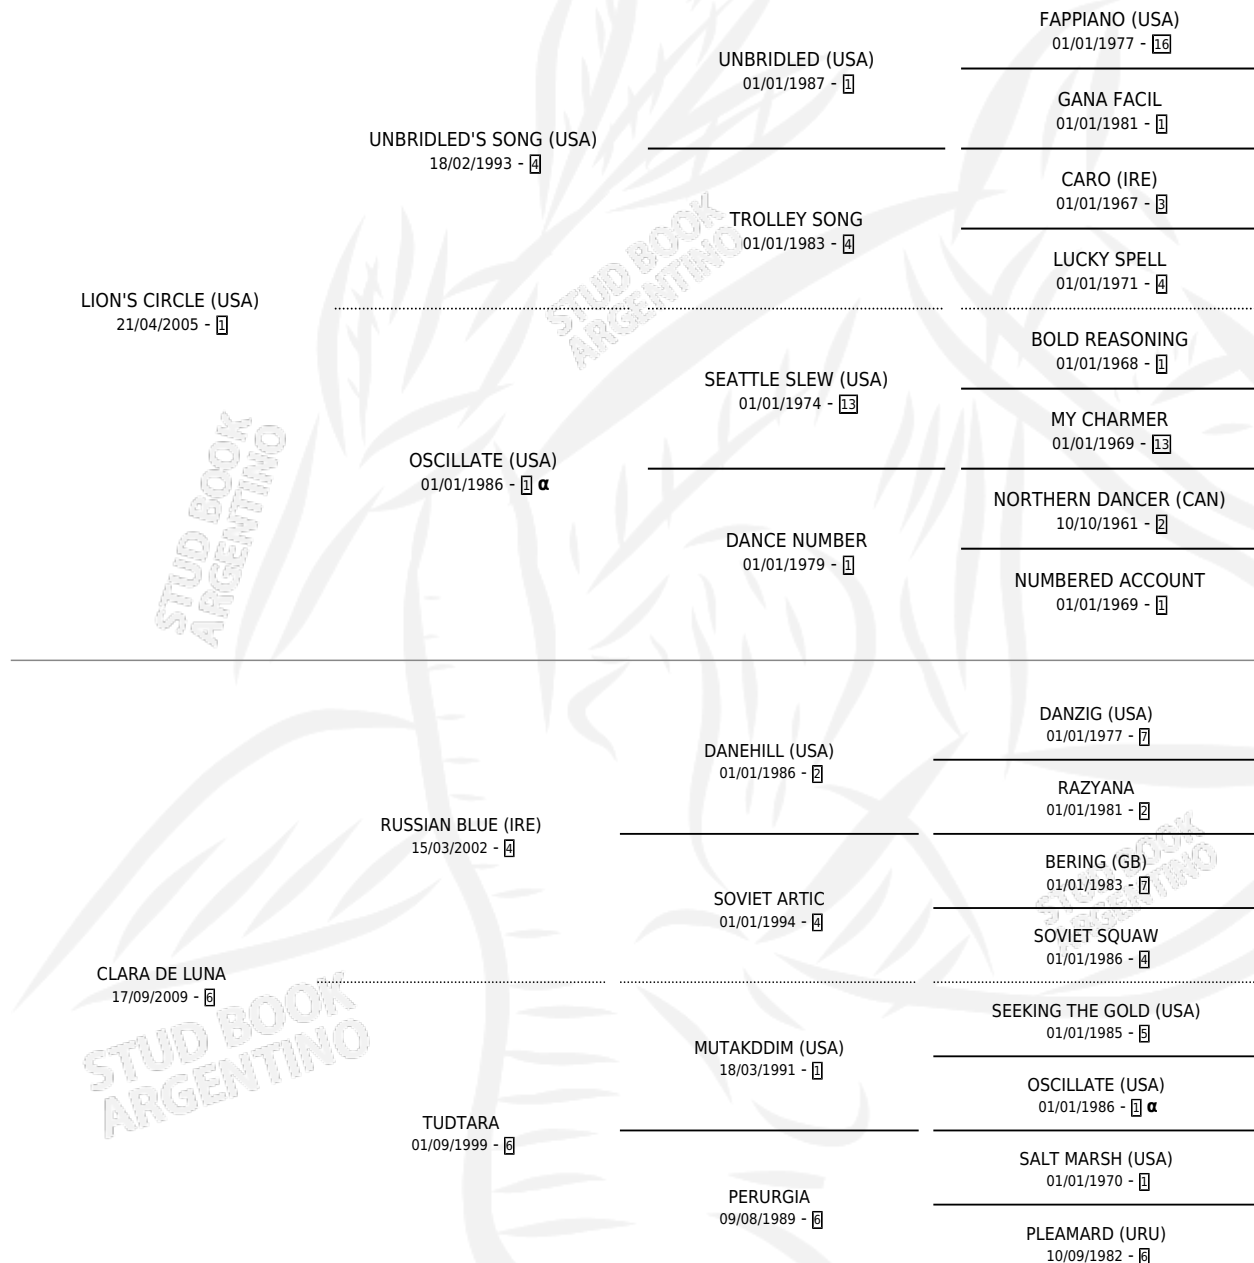

RUSSIAN CIRCLE

por LION'S CIRCLE (USA) y CLARA DE LUNA por RUSSIAN BLUE (IRE)

Argentina · Macho · Zaino · SP · 05/11/2017
Familia 6-e · Volumen 43

ESTADO

TIPIFICACIÓN SANGUÍNEA	X
TIPIFICACIÓN POR ADN	X
PASAPORTE	X
IDENTIFICACIÓN POR MICROCHIP	X
REPRODUCTOR	X

Lugar de nacimiento: El Coraje Baigorria
Criador: El Coraje Baigorria

PEDIGREE

INBREEDING : α

RUSSIAN CIRCLE

Datos oficiales del Stud Book Argentino

Documento generado el 09/05/2026

studbook.org.ar