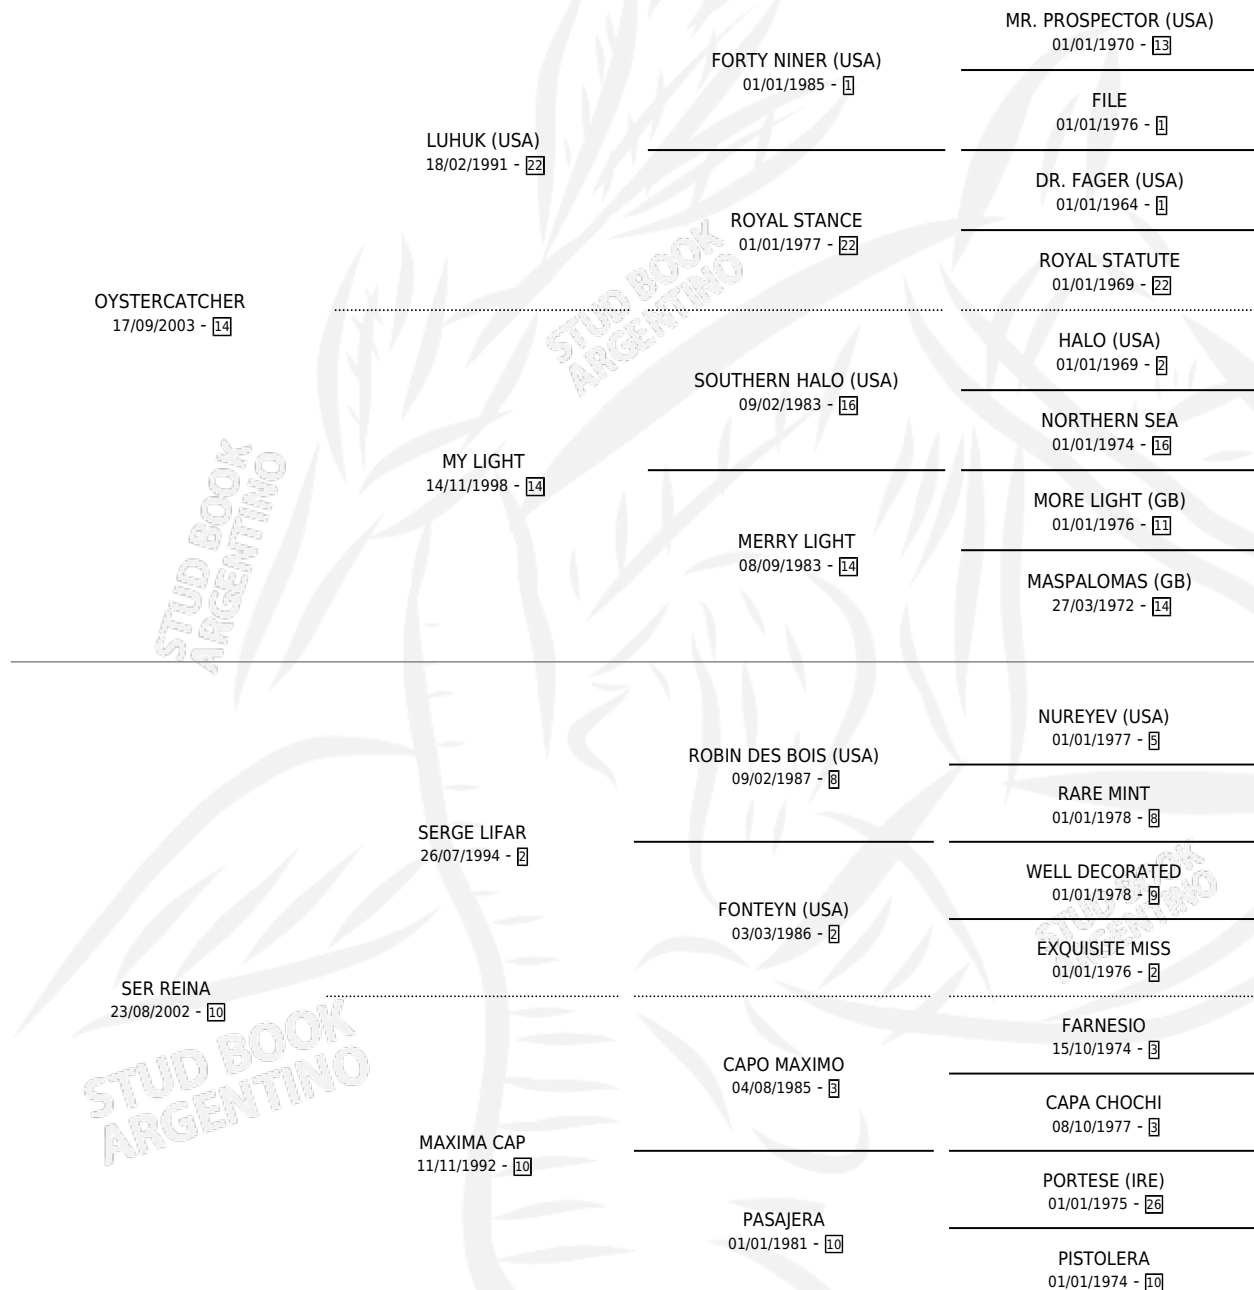

DON CACHI CATCHER

por OYSTERCATCHER y SER REINA por SERGE LIFAR

Argentina · Macho · Zaino · SP · 30/10/2017
Familia 10-a · Volumen 43

ESTADO

TIPIFICACIÓN SANGUÍNEA	X
TIPIFICACIÓN POR ADN	✓
PASAPORTE	✓
IDENTIFICACIÓN POR MICROCHIP	✓
REPRODUCTOR	X

Lugar de nacimiento: Facundo Y Federico

Criador: Facundo Y Federico

PEDIGREE