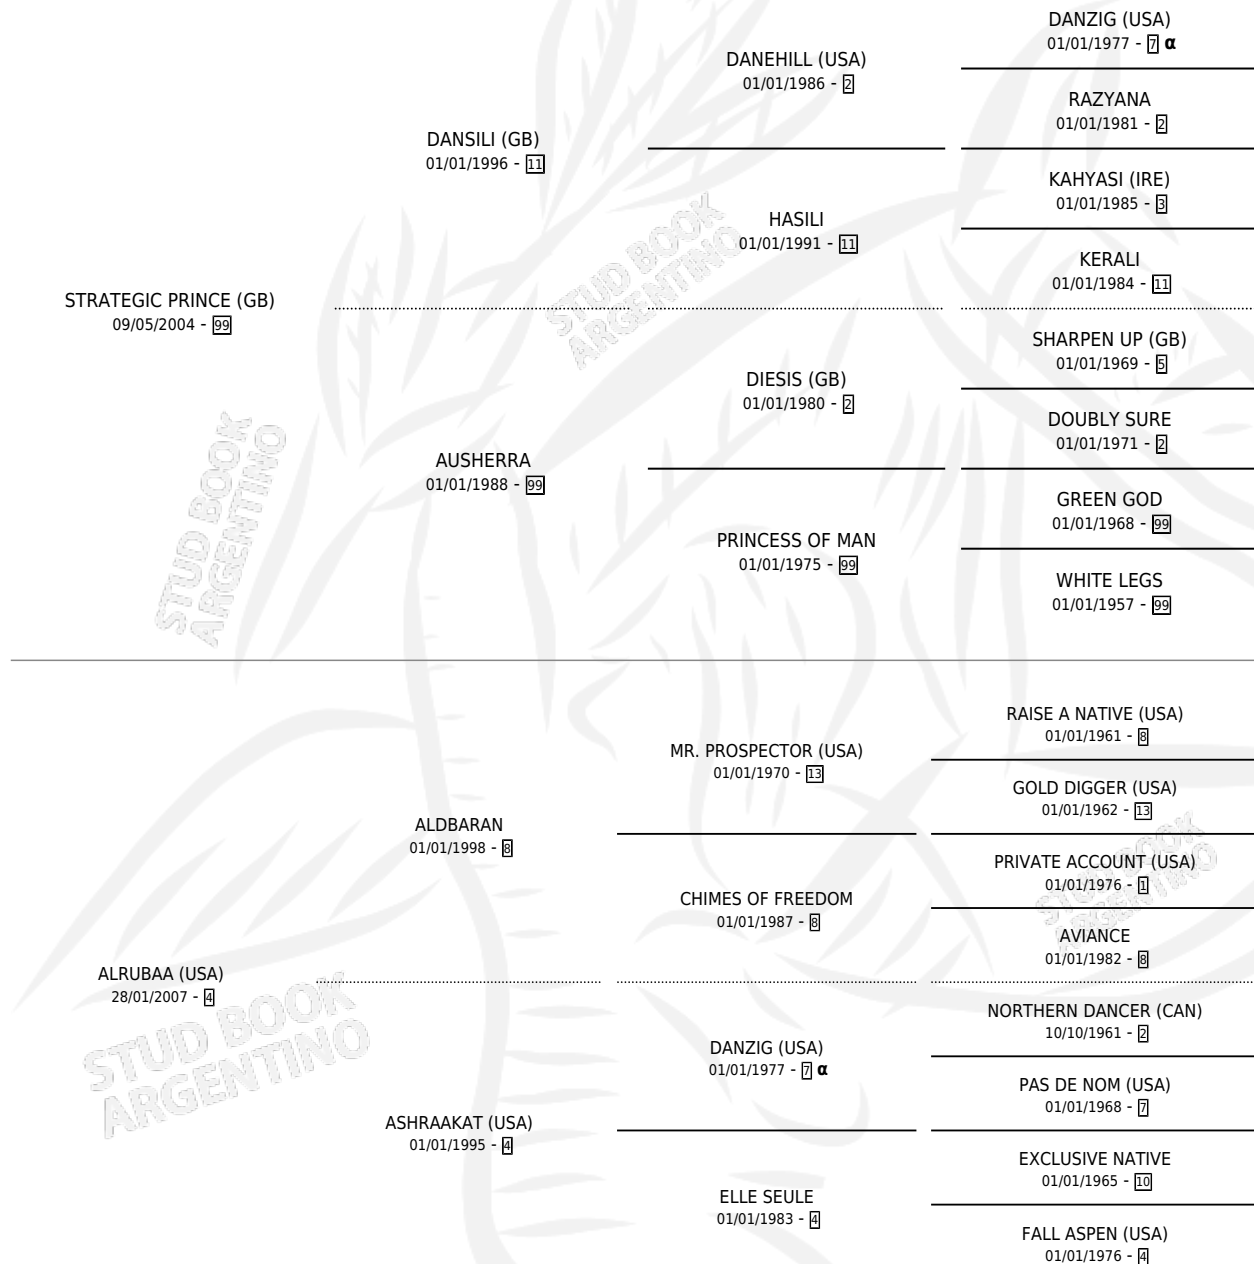

ALL STRATEGY

por **STRATEGIC PRINCE (GB)** y **ALRUBAA (USA)** por **ALDBARAN**

Argentina · Macho · Zaino · SP · 02/11/2017
Familia 4-m · Volumen 43

ESTADO

TIPIFICACIÓN SANGUÍNEA	X
TIPIFICACIÓN POR ADN	✓
PASAPORTE	✓
IDENTIFICACIÓN POR MICROCHIP	✓
REPRODUCTOR	X

Lugar de nacimiento: Los Durmientes

Criador: Los Durmientes

PEDIGREE

INBREEDING : α

CAMPAÑA

Solo carreras oficiales de Argentina

POR EDAD

EDAD	CC	1°	2°	3°	4°	5°	NP	CLC	CLG	CLCG1	CLGG1	IMPORTE	GANANCIA / CC
3 AÑOS	3	0	0	0	0	0	3	0	0	0	0	\$0	\$0
4 AÑOS	11	0	0	0	1	0	10	0	0	0	0	\$25,000	\$2,273
TOTALES	14	0	0	0	1	0	13	0	0	0	0	\$25,000	\$1,786
%		0.0%	0.0%	0.0%	7.1%	0.0%	92.9%	0.0%	0.0%	0.0%	0.0%		

No placés en San Isidro, Palermo y La Plata en 14 carreras disputadas.

POR DISTANCIA

HIPODROMO	CC	1°	2°	3°	4°	5°	NP	CLC	CLG	CLCG1	CLGG1	IMPORTE
PALERMO	2	0	0	0	0	0	2	0	0	0	0	\$0
1400 MTS	1	0	0	0	0	0	1	0	0	0	0	\$0
1600 MTS	1	0	0	0	0	0	1	0	0	0	0	\$0
SAN ISIDRO	6	0	0	0	1	0	5	0	0	0	0	\$25,000
1000 MTS	2	0	0	0	0	0	2	0	0	0	0	\$0
1200 MTS	3	0	0	0	1	0	2	0	0	0	0	\$25,000
1300 MTS	1	0	0	0	0	0	1	0	0	0	0	\$0
LA PLATA	6	0	0	0	0	0	6	0	0	0	0	\$0
1100 MTS	1	0	0	0	0	0	1	0	0	0	0	\$0
1200 MTS	3	0	0	0	0	0	3	0	0	0	0	\$0
1400 MTS	1	0	0	0	0	0	1	0	0	0	0	\$0
1000 MTS	1	0	0	0	0	0	1	0	0	0	0	\$0