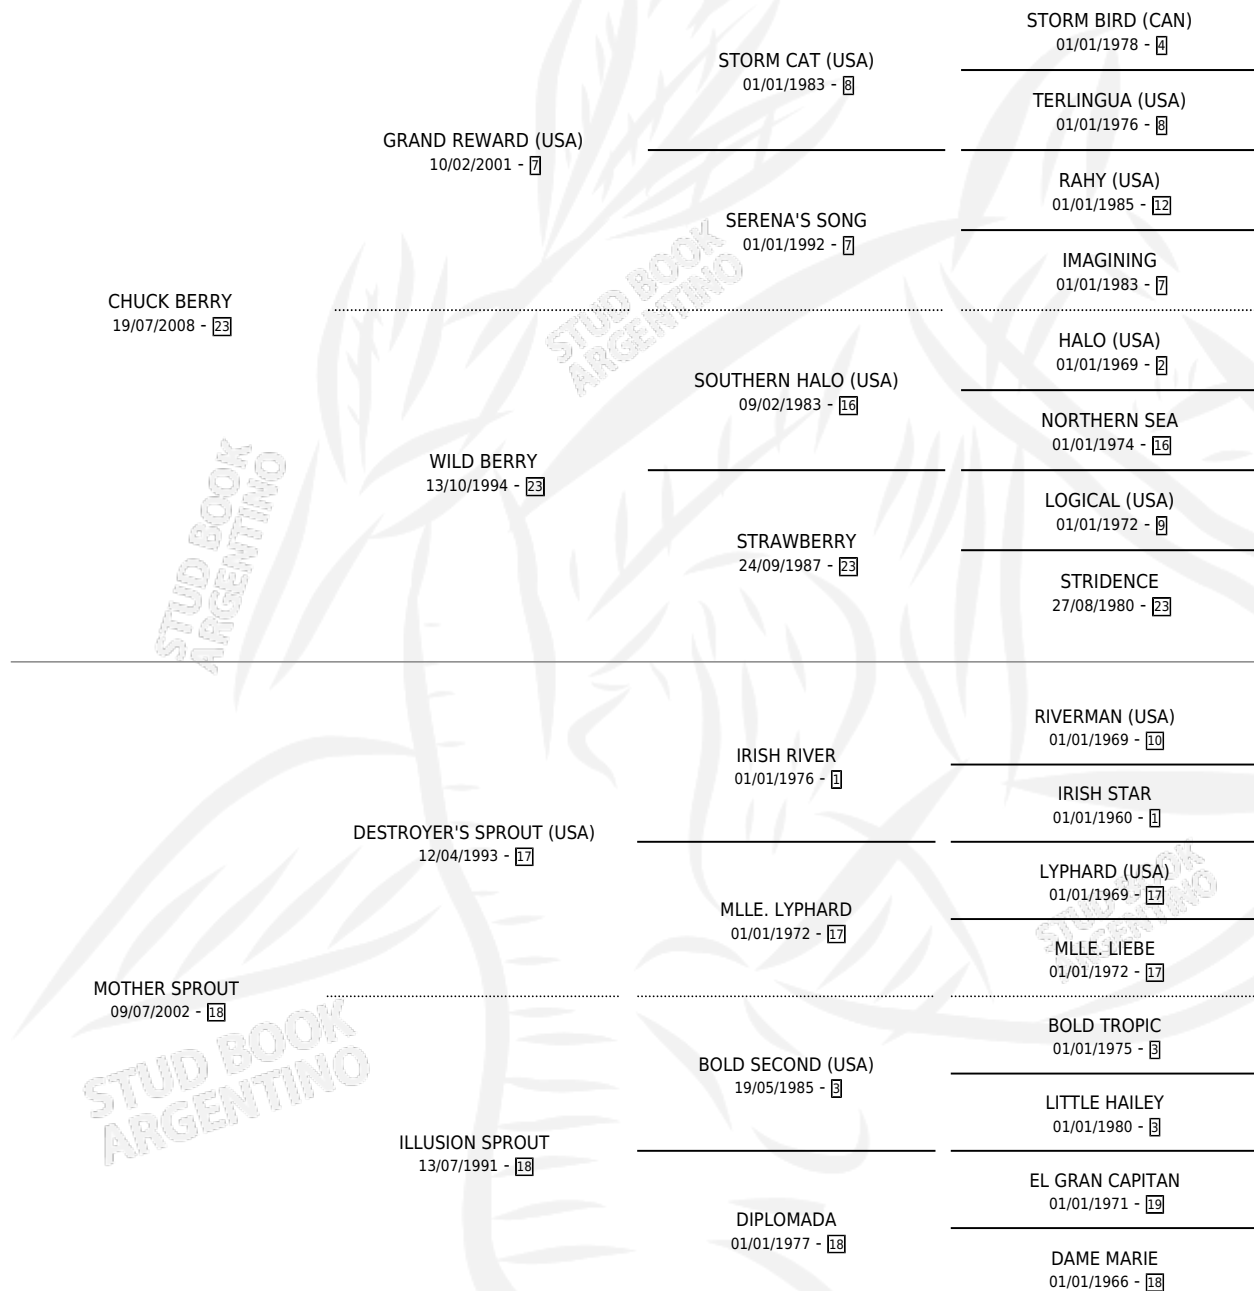

REYNA SPROUT

por **CHUCK BERRY** y **MOTHER SPROUT** por **DESTROYER'S SPROUT (USA)**

Argentina · Hembra · Zaino · SP · 15/11/2017
Familia 18-a · Volumen 43

ESTADO

TIPIFICACIÓN SANGUÍNEA	X
TIPIFICACIÓN POR ADN	✓
PASAPORTE	X
IDENTIFICACIÓN POR MICROCHIP	✓
REPRODUCTOR	X

Lugar de nacimiento: Campo particular
Criador: Tetaz Sergio Amadeo

PEDIGREE