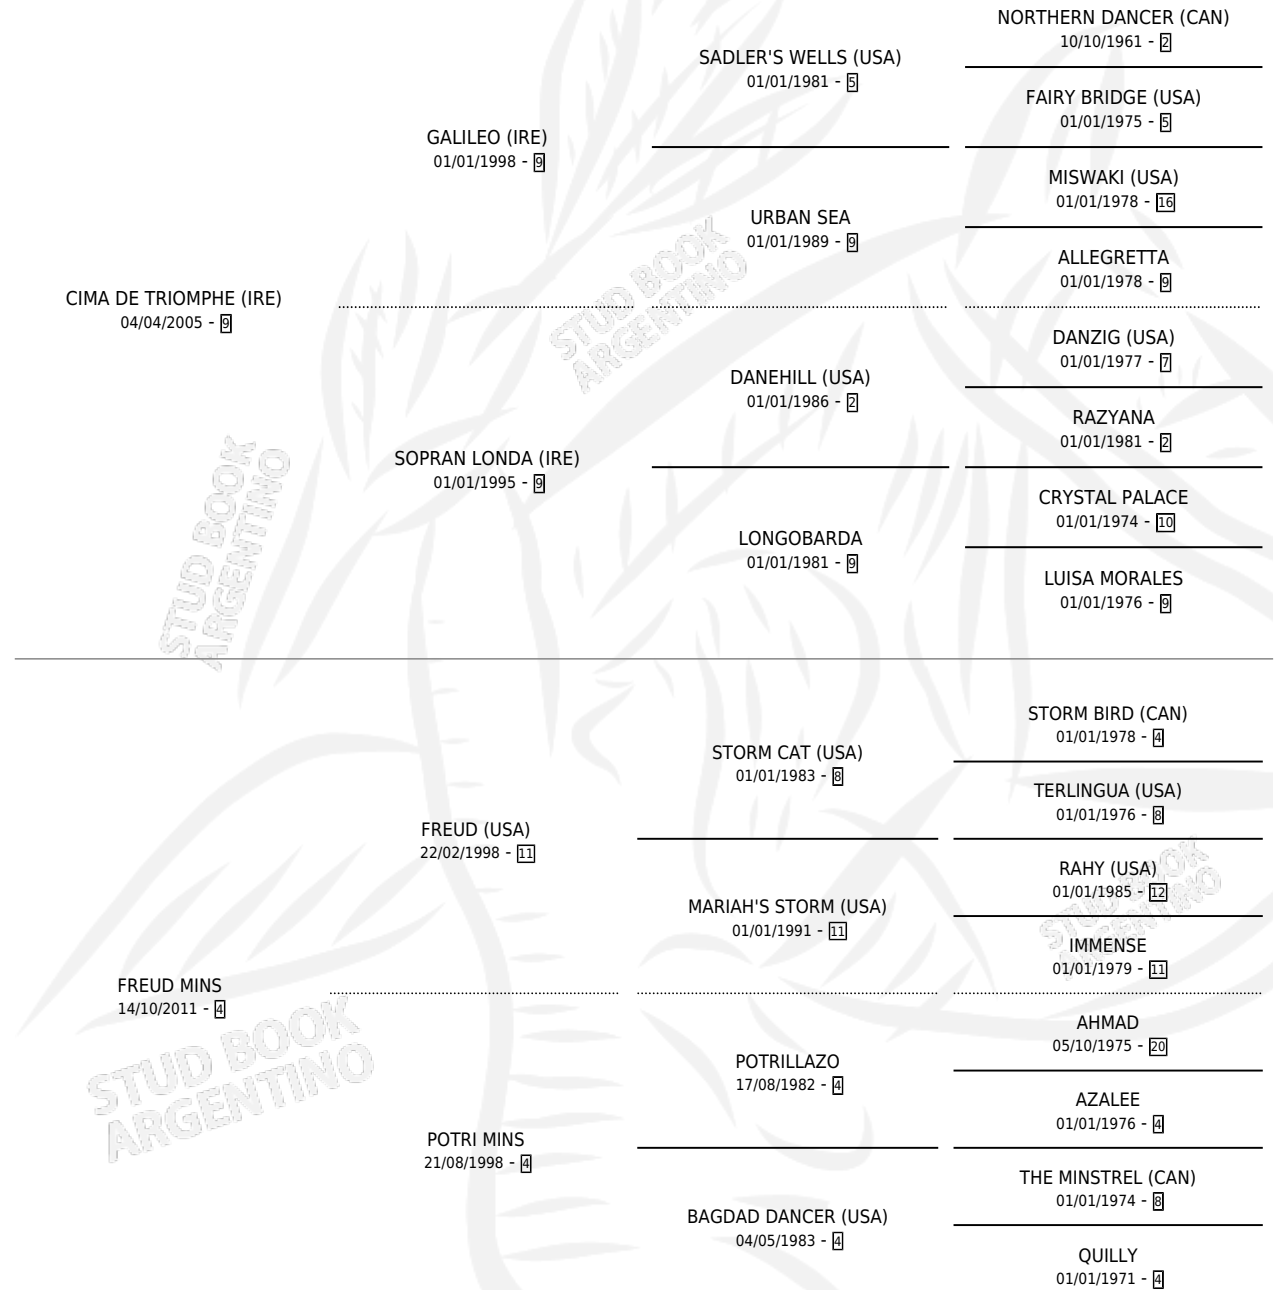

SWEET TRIOMPHE

por CIMA DE TRIOMPHE (IRE) y FREUD MINS por FREUD (USA)

Argentina · Macho · Tordillo · SP · 26/10/2017
Familia 4-m · Volumen 43

ESTADO

TIPIFICACIÓN SANGUÍNEA	X
TIPIFICACIÓN POR ADN	✓
PASAPORTE	✓
IDENTIFICACIÓN POR MICROCHIP	✓
REPRODUCTOR	X

Lugar de nacimiento: Los Prados

Criador: Los Prados

PEDIGREE