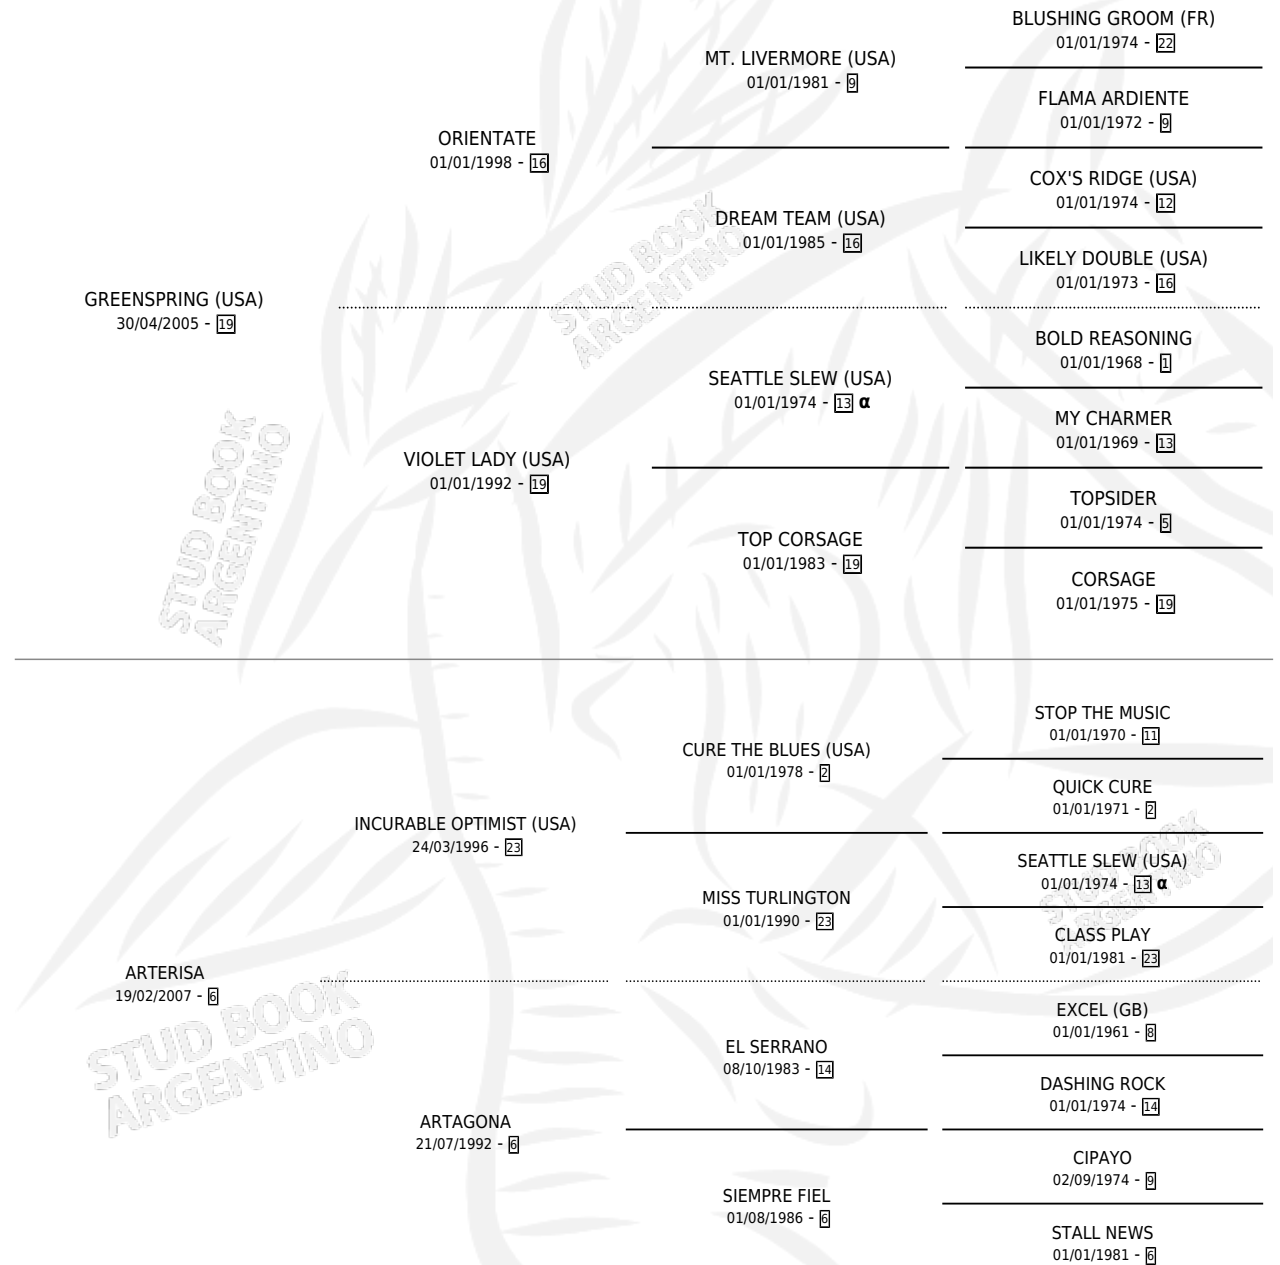

RISA SPRING

por GREENSPRING (USA) y ARTERISA por INCURABLE OPTIMIST (USA)

Argentina · Hembra · Alazan · SP · 26/10/2017
Familia 6-e · Volumen 43

ESTADO

TIPIFICACIÓN SANGUÍNEA	X
TIPIFICACIÓN POR ADN	✓
PASAPORTE	✓
IDENTIFICACIÓN POR MICROCHIP	✓
REPRODUCTOR	X

Lugar de nacimiento: Vikeda
Criador: Nordio Victor Hugo

PEDIGREE

INBREEDING : α

RISA SPRING

Datos oficiales del Stud Book Argentino

Documento generado el 07/05/2026

studbook.org.ar