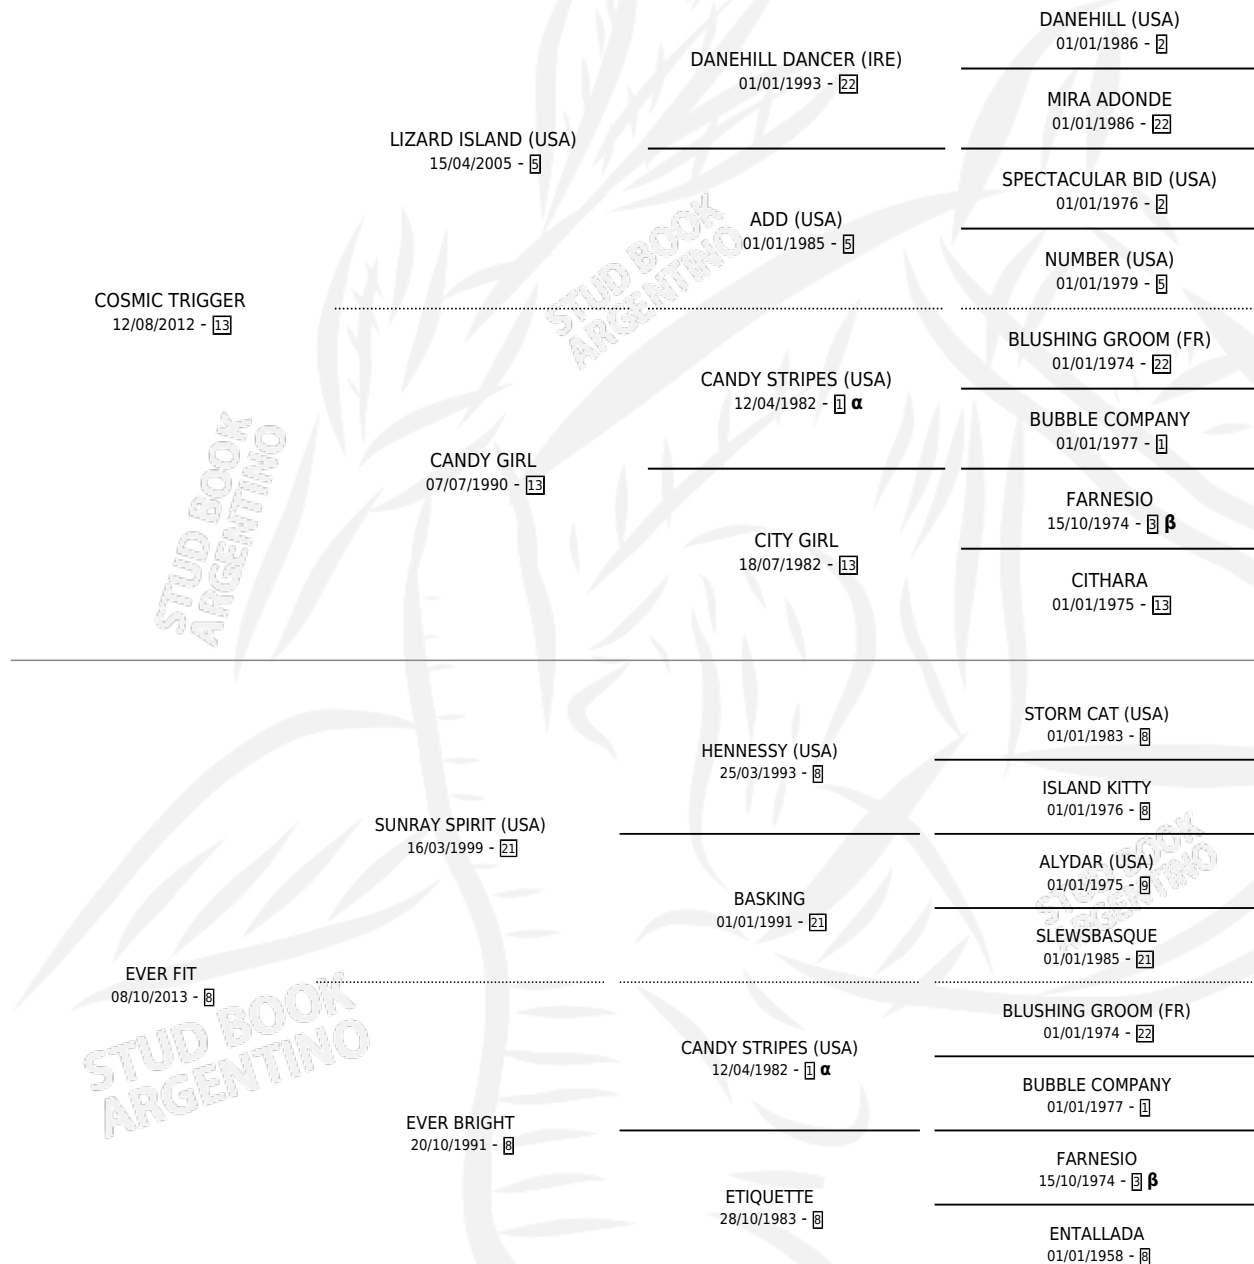

# EVAPORITA

por **COSMIC TRIGGER** y **EVER FIT** por **SUNRAY SPIRIT**  
(USA)

Argentina · Hembra · Alazan · SP · 06/09/2017  
Familia 8-j · Volumen 43

## ESTADO

TIPIFICACIÓN SANGUÍNEA	X
TIPIFICACIÓN POR ADN	✓
PASAPORTE	✓
IDENTIFICACIÓN POR MICROCHIP	✓
REPRODUCTOR	X

**Lugar de nacimiento:** Vikeda  
**Criador:** Vikeda S.R.L.

## PEDIGREE

INBREEDING : **α,β**