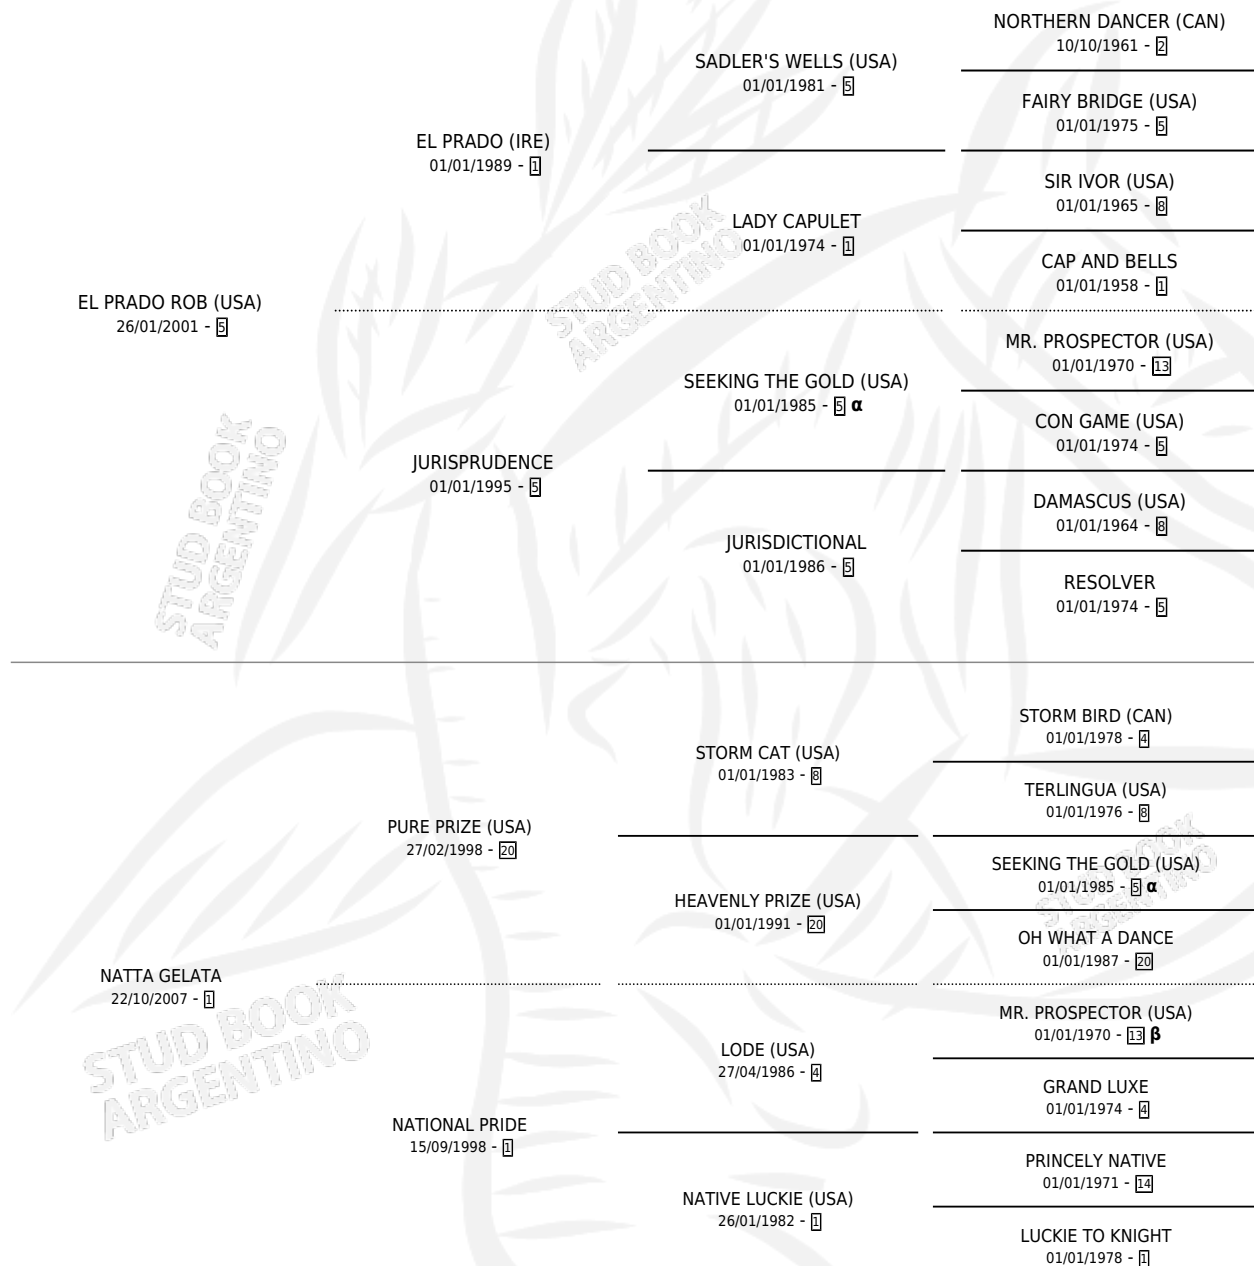

ORIGINAL ROB

por **EL PRADO ROB (USA)** y **NATTA GELATA** por **PURE PRIZE (USA)**

Argentina · Macho · Alazan · SP · 06/09/2017
Familia 1-p · Volumen 43

ESTADO

TIPIFICACIÓN SANGUÍNEA	X
TIPIFICACIÓN POR ADN	X
PASAPORTE	X
IDENTIFICACIÓN POR MICROCHIP	X
REPRODUCTOR	X

Lugar de nacimiento: Vikeda
Criador: Gertosio Angel Oscar

PEDIGREE

INBREEDING : **α,β**

ORIGINAL ROB

Datos oficiales del Stud Book Argentino

Documento generado el 24/04/2026

studbook.org.ar